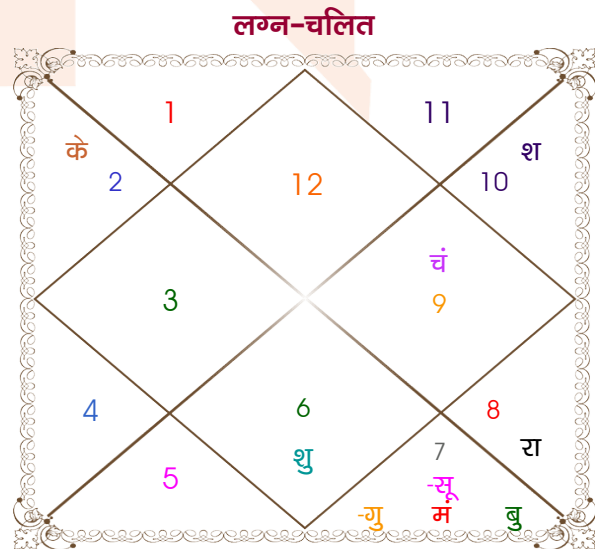

Mitesh sahu

Priya mishra

Model: Web-FreeMatching

Order No: 121803604

पुल्लिंग : \_\_\_\_\_ लिंग \_\_\_\_\_ : स्त्रीलिंग  
 13/07/1992 : \_\_\_\_\_ जन्म तिथि \_\_\_\_\_ : 20/10/1993  
 सोमवार : \_\_\_\_\_ दिन \_\_\_\_\_ : बुधवार  
 घंटे 16:20:00 : \_\_\_\_\_ जन्म समय \_\_\_\_\_ : 17:04:00 घंटे  
 घटी 27:14:07 : \_\_\_\_\_ जन्म समय(घटी) \_\_\_\_\_ : 27:22:22 घटी  
 India : \_\_\_\_\_ देश \_\_\_\_\_ : India  
 Satna : \_\_\_\_\_ स्थान \_\_\_\_\_ : Allahabad  
 24:33:00 उत्तर : \_\_\_\_\_ अक्षांश \_\_\_\_\_ : 25:27:00 उत्तर  
 80:50:00 पूर्व : \_\_\_\_\_ रेखांश \_\_\_\_\_ : 81:49:00 पूर्व  
 82:30:00 पूर्व : \_\_\_\_\_ मध्य रेखांश \_\_\_\_\_ : 82:30:00 पूर्व  
 घंटे -00:06:40 : \_\_\_\_\_ स्थानिक संस्कार \_\_\_\_\_ : -00:02:44 घंटे  
 घंटे 00:00:00 : \_\_\_\_\_ ग्रीष्म संस्कार \_\_\_\_\_ : 00:00:00 घंटे  
 05:26:21 : \_\_\_\_\_ सूर्योदय \_\_\_\_\_ : 06:03:53  
 18:58:12 : \_\_\_\_\_ सूर्यास्त \_\_\_\_\_ : 17:31:01  
 23:45:28 : \_\_\_\_\_ चित्रपक्षीय अयनांश \_\_\_\_\_ : 23:46:28

विंशोत्तरी केतु 0वर्ष 4मा 16दि चन्द्र		अंश	राशि	ग्रह	राशि	अंश	विंशोत्तरी केतु 1वर्ष 4मा 29दि चन्द्र
		21:26:28	वृश्चि	लग्न	मीन	25:36:39	
		27:31:30	मिथु	सूर्य	तुला	03:19:15	
		12:36:50	धनु	चंद्र	धनु	10:38:27	
		27:00:23	मेष	मंगल	तुला	22:15:53	
चन्द्र	29/09/2019	22:00:50	कर्क	बुध	तुला	26:59:47	चन्द्र
मंगल	29/04/2020	17:59:23	सिंह	गुरु	तुला	01:43:33	मंगल
राहु	29/10/2021	05:42:56	कर्क	शुक्र	कन्या	11:46:30	राहु
गुरु	28/02/2023	23:08:58	मक	शनि	मक	29:54:33	गुरु
शनि	28/09/2024	06:56:25	धनु	राहु	वृश्चि	09:48:12	शनि
बुध	28/02/2026	06:56:25	मिथु	केतु	वृष	09:48:12	बुध
केतु	29/09/2026	22:03:06	धनु	हर्ष	धनु	24:40:39	केतु
शुक्र	30/05/2028	23:42:34	धनु	नेप	धनु	24:42:57	शुक्र
सूर्य	28/11/2028	26:28:29	तुला	प्लूटो	वृश्चि	00:33:09	सूर्य