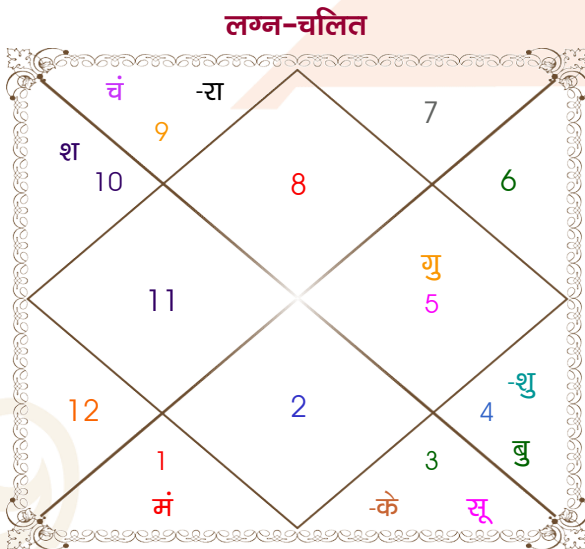

Mitesh sahu

Priya mishra

Model: Web-FreeMatching

Order No: 121803604

पुल्लिंग : \_\_\_\_\_ लिंग \_\_\_\_\_ : स्त्रीलिंग  
 13/07/1992 : \_\_\_\_\_ जन्म तिथि \_\_\_\_\_ : 20/10/1993  
 सोमवार : \_\_\_\_\_ दिन \_\_\_\_\_ : बुधवार  
 घंटे 16:20:00 : \_\_\_\_\_ जन्म समय \_\_\_\_\_ : 17:04:00 घंटे  
 घटी 27:14:07 : \_\_\_\_\_ जन्म समय(घटी) \_\_\_\_\_ : 27:22:22 घटी  
 India : \_\_\_\_\_ देश \_\_\_\_\_ : India  
 Satna : \_\_\_\_\_ स्थान \_\_\_\_\_ : Allahabad  
 24:33:00 उत्तर : \_\_\_\_\_ अक्षांश \_\_\_\_\_ : 25:27:00 उत्तर  
 80:50:00 पूर्व : \_\_\_\_\_ रेखांश \_\_\_\_\_ : 81:49:00 पूर्व  
 82:30:00 पूर्व : \_\_\_\_\_ मध्य रेखांश \_\_\_\_\_ : 82:30:00 पूर्व  
 घंटे -00:06:40 : \_\_\_\_\_ स्थानिक संस्कार \_\_\_\_\_ : -00:02:44 घंटे  
 घंटे 00:00:00 : \_\_\_\_\_ ग्रीष्म संस्कार \_\_\_\_\_ : 00:00:00 घंटे  
 05:26:21 : \_\_\_\_\_ सूर्योदय \_\_\_\_\_ : 06:03:53  
 18:58:12 : \_\_\_\_\_ सूर्यास्त \_\_\_\_\_ : 17:31:01  
 23:45:28 : \_\_\_\_\_ चित्रपक्षीय अयनांश \_\_\_\_\_ : 23:46:28

विंशोत्तरी केतु 0वर्ष 4मा 16दि चन्द्र		अंश	राशि	ग्रह	राशि	अंश	विंशोत्तरी केतु 1वर्ष 4मा 29दि चन्द्र
		21:26:28	वृश्चि	लग्न	मीन	25:36:39	
		27:31:30	मिथु	सूर्य	तुला	03:19:15	
		12:36:50	धनु	चंद्र	धनु	10:38:27	
		27:00:23	मेष	मंगल	तुला	22:15:53	
चन्द्र	29/09/2019	22:00:50	कर्क	बुध	तुला	26:59:47	चन्द्र
मंगल	29/04/2020	17:59:23	सिंह	गुरु	तुला	01:43:33	मंगल
राहु	29/10/2021	05:42:56	कर्क	शुक्र	कन्या	11:46:30	राहु
गुरु	28/02/2023	23:08:58	मक	शनि	मक	29:54:33	गुरु
शनि	28/09/2024	06:56:25	धनु	राहु	वृश्चि	09:48:12	शनि
बुध	28/02/2026	06:56:25	मिथु	केतु	वृष	09:48:12	बुध
केतु	29/09/2026	22:03:06	धनु	हर्ष	धनु	24:40:39	केतु
शुक्र	30/05/2028	23:42:34	धनु	नेप	धनु	24:42:57	शुक्र
सूर्य	28/11/2028	26:28:29	तुला	प्लूटो	वृश्चि	00:33:09	सूर्य