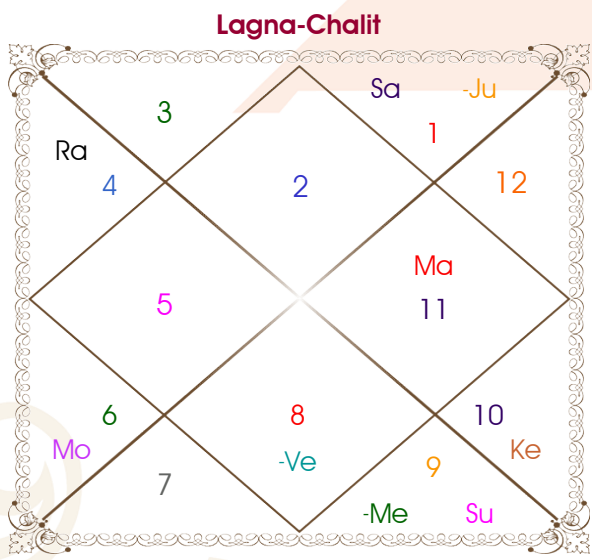

Vimshottari Moon 8Y 8M 16D		Degree	Sign	Pln	Sign	Degree	Vimshottari Mercury 14Y 8M 13D	
Rahu		13:24:00	Sag	Sun	Cap	23:43:09	Venus	
15/09/2015		11:43:05	Vir	Mon	Sco	18:28:05	21/10/2023	
14/09/2033		01:44:21	Aqu	Mar	Pis	19:37:44	21/10/2043	
Rahu	28/05/2018	03:18:10	Sag	Mer R	Cap	05:02:34	Venus	20/02/2027
Jupiter	21/10/2020	01:17:28	Ari	Jup R	Gem	12:36:44	Sun	20/02/2028
Saturn	28/08/2023	04:01:20	Sco	Ven	Cap	29:15:32	Moon	21/10/2029
Mercury	16/03/2026	16:36:43	Ari R	Sat R	Tau	14:09:05	Mars	21/12/2030
Ketu	03/04/2027	10:10:59	Can	Rah	Gem	02:06:31	Rahu	21/12/2033
Venus	03/04/2030	10:10:59	Cap	Ket	Sag	02:06:31	Jupiter	21/08/2036
Sun	26/02/2031	20:48:16	Cap	Ura	Aqu	00:31:31	Saturn	21/10/2039
Moon	27/08/2032	09:13:56	Cap	Nep	Cap	14:55:13	Mercury	21/08/2042
Mars	14/09/2033	17:29:35	Sco	Plu	Sco	23:15:19	Ketu	21/10/2043