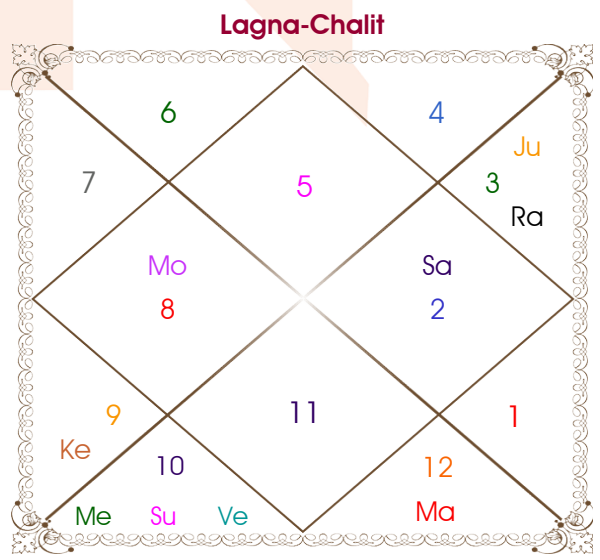

Vimshottari Moon 8Y 8M 16D		Degree	Sign	Pln	Sign	Degree	Vimshottari Mercury 14Y 8M 13D	
Rahu		13:24:00	Sag	Sun	Cap	23:43:09	Venus	
15/09/2015		11:43:05	Vir	Mon	Sco	18:28:05	21/10/2023	
14/09/2033		01:44:21	Aqu	Mar	Pis	19:37:44	21/10/2043	
Rahu	28/05/2018	03:18:10	Sag	Mer R	Cap	05:02:34	Venus	20/02/2027
Jupiter	21/10/2020	01:17:28	Ari	Jup R	Gem	12:36:44	Sun	20/02/2028
Saturn	28/08/2023	04:01:20	Sco	Ven	Cap	29:15:32	Moon	21/10/2029
Mercury	16/03/2026	16:36:43	Ari R	Sat R	Tau	14:09:05	Mars	21/12/2030
Ketu	03/04/2027	10:10:59	Can	Rah	Gem	02:06:31	Rahu	21/12/2033
Venus	03/04/2030	10:10:59	Cap	Ket	Sag	02:06:31	Jupiter	21/08/2036
Sun	26/02/2031	20:48:16	Cap	Ura	Aqu	00:31:31	Saturn	21/10/2039
Moon	27/08/2032	09:13:56	Cap	Nep	Cap	14:55:13	Mercury	21/08/2042
Mars	14/09/2033	17:29:35	Sco	Plu	Sco	23:15:19	Ketu	21/10/2043