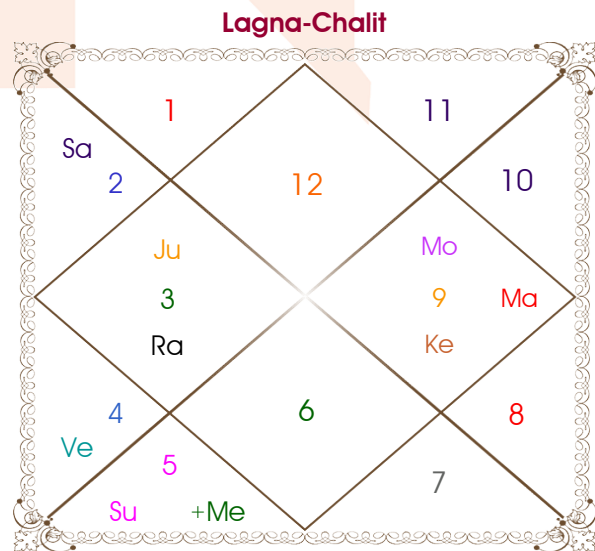

Pankaj

Sudiksha

Model: Web-FreeMatching

Order No: 121800309

Male : _____ Sex _____ : Female
 29/12/1999 : _____ Date of Birth _____ : 27/08/2001
 Wednesday : _____ Day _____ : Monday
 Hour 16:08:00 : _____ Time of Birth _____ : 19:56:00 Hour
 Ghati 22:17:12 : _____ Time of Birth(Ghati) _____ : 34:58:32 Ghati
 India : _____ Country _____ : India
 Delhi : _____ City _____ : Delhi
 28:39:00 North : _____ Latitude _____ : 28:39:00 North
 77:13:00 East : _____ Longitude _____ : 77:13:00 East
 82:30:00 East : _____ Zone _____ : 82:30:00 East
 Hour -00:21:08 : _____ Loc Time Corr _____ : -00:21:08 Hour
 Hour 00:00:00 : _____ War Time Corr _____ : 00:00:00 Hour
 07:13:07 : _____ Sunrise _____ : 05:56:35
 17:32:54 : _____ Sunset _____ : 18:48:11
 23:51:11 : _____ Lahiri Ayanamsa _____ : 23:52:32

Vimshottari Moon 8Y 8M 16D		Degree	Sign	Pln	Sign	Degree	Vimshottari Ketu 6Y 4M 13D	
Rahu		24:40:47	Tau	Asc	Pis	05:33:32	Venus	
15/09/2015		13:24:00	Sag	Sun	Leo	10:30:19	10/01/2008	
14/09/2033		11:43:05	Vir	Mon	Sag	01:11:58	10/01/2028	
Rahu	28/05/2018	01:44:21	Aqu	Mar	Sag	00:24:09	Venus	12/05/2011
Jupiter	21/10/2020	03:18:10	Sag	Mer	Leo	29:20:48	Sun	11/05/2012
Saturn	28/08/2023	01:17:28	Ari	Jup	Gem	15:19:29	Moon	10/01/2014
Mercury	16/03/2026	04:01:20	Sco	Ven	Can	06:37:51	Mars	12/03/2015
Ketu	03/04/2027	16:36:43	Ari R	Sat	Tau	20:16:02	Rahu	11/03/2018
Venus	03/04/2030	10:10:59	Can	Rah	Gem	10:46:32	Jupiter	09/11/2020
Sun	26/02/2031	10:10:59	Cap	Ket	Sag	10:46:32	Saturn	10/01/2024
Moon	27/08/2032	20:48:16	Cap	Ura R	Cap	28:30:36	Mercury	10/11/2026
Mars	14/09/2033	09:13:56	Cap	Nep R	Cap	12:46:42	Ketu	10/01/2028
		17:29:35	Sco	Plu	Sco	18:40:06		