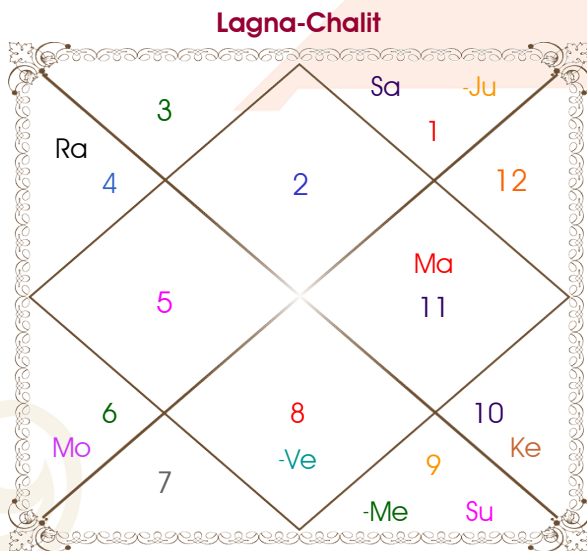

Pankaj

Sudiksha

Model: Web-FreeMatching

Order No: 121800309

Male : _____ Sex _____ : Female
 29/12/1999 : _____ Date of Birth _____ : 27/08/2001
 Wednesday : _____ Day _____ : Monday
 Hour 16:08:00 : _____ Time of Birth _____ : 19:56:00 Hour
 Ghati 22:17:12 : _____ Time of Birth(Ghati) _____ : 34:58:32 Ghati
 India : _____ Country _____ : India
 Delhi : _____ City _____ : Delhi
 28:39:00 North : _____ Latitude _____ : 28:39:00 North
 77:13:00 East : _____ Longitude _____ : 77:13:00 East
 82:30:00 East : _____ Zone _____ : 82:30:00 East
 Hour -00:21:08 : _____ Loc Time Corr _____ : -00:21:08 Hour
 Hour 00:00:00 : _____ War Time Corr _____ : 00:00:00 Hour
 07:13:07 : _____ Sunrise _____ : 05:56:35
 17:32:54 : _____ Sunset _____ : 18:48:11
 23:51:11 : _____ Lahiri Ayanamsa _____ : 23:52:32

Vimshottari Moon 8Y 8M 16D		Degree	Sign	Pln	Sign	Degree	Vimshottari Ketu 6Y 4M 13D	
Rahu		24:40:47	Tau	Asc	Pis	05:33:32	Venus	
15/09/2015		13:24:00	Sag	Sun	Leo	10:30:19	10/01/2008	
14/09/2033		11:43:05	Vir	Mon	Sag	01:11:58	10/01/2028	
Rahu	28/05/2018	01:44:21	Aqu	Mar	Sag	00:24:09	Venus	12/05/2011
Jupiter	21/10/2020	03:18:10	Sag	Mer	Leo	29:20:48	Sun	11/05/2012
Saturn	28/08/2023	01:17:28	Ari	Jup	Gem	15:19:29	Moon	10/01/2014
Mercury	16/03/2026	04:01:20	Sco	Ven	Can	06:37:51	Mars	12/03/2015
Ketu	03/04/2027	16:36:43	Ari R	Sat	Tau	20:16:02	Rahu	11/03/2018
Venus	03/04/2030	10:10:59	Can	Rah	Gem	10:46:32	Jupiter	09/11/2020
Sun	26/02/2031	10:10:59	Cap	Ket	Sag	10:46:32	Saturn	10/01/2024
Moon	27/08/2032	20:48:16	Cap	Ura R	Cap	28:30:36	Mercury	10/11/2026
Mars	14/09/2033	09:13:56	Cap	Nep R	Cap	12:46:42	Ketu	10/01/2028
		17:29:35	Sco	Plu	Sco	18:40:06		