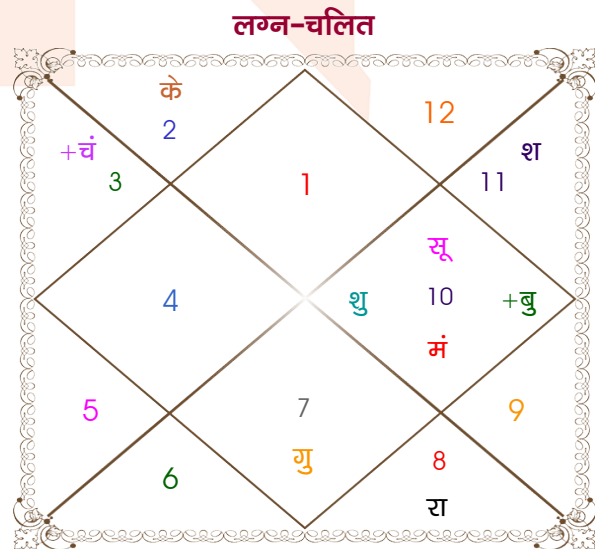

Naveen

Monika

Model: Web-FreeMatching

Order No: 121800303

पुल्लिंग :	लिंग	: स्त्रीलिंग
07/11/1991 :	जन्म तिथि	: 26/01/1994
गुरुवार :	दिन	: बुधवार
घंटे 21:35:00 :	जन्म समय	: 12:20:00 घंटे
घटी 39:37:33 :	जन्म समय(घटी)	: 15:05:40 घटी
India :	देश	: India
Bhatpara :	स्थान	: Jaipur
22:51:00 उत्तर :	अक्षांश	: 26:53:00 उत्तर
88:31:00 पूर्व :	रेखांश	: 75:50:00 पूर्व
82:30:00 पूर्व :	मध्य रेखांश	: 82:30:00 पूर्व
घंटे 00:24:04 :	स्थानिक संस्कार	: -00:26:40 घंटे
घंटे 00:00:00 :	ग्रीष्म संस्कार	: 00:00:00 घंटे
05:43:58 :	सूर्योदय	: 07:15:03
16:55:09 :	सूर्यास्त	: 18:03:32
23:44:51 :	चित्रपक्षीय अयनांश	: 23:46:44

विंशोत्तरी शनि 16वर्ष 6मा 9दि केतु 18/05/2025 17/05/2032	अंश 29:59:28 20:59:59 05:04:11 21:13:20 10:43:48 16:42:54 04:34:45 07:22:28 17:29:32 17:29:32 17:05:41 20:43:52 26:19:23	राशि मिथु तुला वृश्चि तुला वृश्चि सिंह कन्या मक धनु व मिथु व धनु धनु तुला	ग्रह लग्न सूर्य चंद्र मंगल बुध गुरु शुक्र शनि राहु व केतु व हर्ष नेप प्लूटो	राशि मेष मक मिथु मक मक तुला मक कुंभ वृश्चि वृष धनु धनु वृश्चि	अंश 20:50:25 12:18:38 26:04:18 04:45:21 26:53:43 19:11:53 14:30:48 05:54:33 07:08:57 07:08:57 29:17:30 27:38:05 03:57:07	विंशोत्तरी गुरु 8वर्ष 8मा 17दि बुध 14/10/2021 14/10/2038	बुध 11/03/2024 08/03/2025 07/01/2028 13/11/2028 14/04/2030 11/04/2031 29/10/2033 04/02/2036 14/10/2038
---	--	---	---	---	--	---	--

अष्टकूट गुण सारिणी

कूट	वर	कन्या	अंक	प्राप्त	दोष	क्षेत्र
वर्ण	विप्र	शूद्र	1	1.00	--	जातीय कर्म
वश्य	कीटक	मानव	2	1.00	--	स्वभाव
तारा	सम्पत	अतिमित्र	3	3.00	--	भाग्य
योनि	मृग	मार्जार	4	2.00	--	यौन विचार
मैत्री	मंगल	बुध	5	0.50	--	आपसी सम्बन्ध
गण	देव	देव	6	6.00	--	सामाजिकता
भकूट	वृश्चिक	मिथुन	7	0.00	हाँ	जीवन शैली
नाड़ी	मध्य	आद्य	8	8.00	--	स्वास्थ्य/संतान
कुल :			36	21.50		