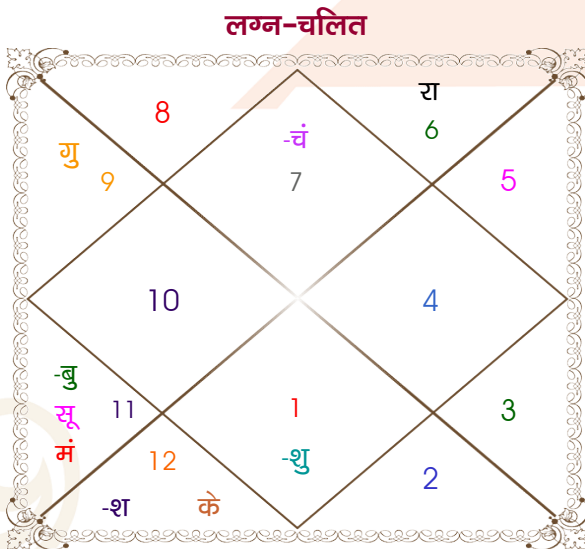

Kun

Isha

Model: Web-FreeMatching

Order No: 121800104

पुल्लिंग : _____ लिंग _____ : स्त्रीलिंग
 08/03/1996 : _____ जन्म तिथि _____ : 03/06/2002
 शुक्रवार : _____ दिन _____ : सोमवार
 घंटे 22:31:00 : _____ जन्म समय _____ : 15:23:00 घंटे
 घटी 40:50:49 : _____ जन्म समय(घटी) _____ : 25:49:54 घटी
 India : _____ देश _____ : India
 Buxar : _____ स्थान _____ : Buxar
 25:35:00 उत्तर : _____ अक्षांश _____ : 25:35:00 उत्तर
 83:59:00 पूर्व : _____ रेखांश _____ : 83:59:00 पूर्व
 82:30:00 पूर्व : _____ मध्य रेखांश _____ : 82:30:00 पूर्व
 घंटे 00:05:56 : _____ स्थानिक संस्कार _____ : 00:05:56 घंटे
 घंटे 00:00:00 : _____ ग्रीष्म संस्कार _____ : 00:00:00 घंटे
 06:10:40 : _____ सूर्योदय _____ : 05:03:02
 17:59:21 : _____ सूर्यास्त _____ : 18:41:28
 23:48:20 : _____ चित्रपक्षीय अयनांश _____ : 23:53:10

विंशोत्तरी मंगल 1वर्ष 5मा 2दि गुरु 11/08/2015 11/08/2031	अंश	राशि	ग्रह	राशि	अंश	विंशोत्तरी गुरु 12वर्ष 1मा 7दि शनि 11/07/2014 11/07/2033
गुरु	28/09/2017	25:47:58	तुला	लग्न	06:29:34	गुरु
शनि	11/04/2020	24:36:22	कुंभ	सूर्य	18:45:55	शनि
बुध	18/07/2022	03:57:11	तुला	चंद्र	23:14:50	बुध
केतु	24/06/2023	23:43:29	कुंभ	मंगल	10:00:31	केतु
शुक्र	22/02/2026	08:10:16	कुंभ	बुध व	08:25:31	शुक्र
सूर्य	11/12/2026	19:10:08	धनु	गुरु	23:10:31	सूर्य
चन्द्र	11/04/2028	09:06:50	मेष	शुक्र	22:37:51	चन्द्र
मंगल	18/03/2029	02:32:31	मीन	शनि	23:46:54	मंगल
राहु	11/08/2031	23:28:57	कन्या	राहु व	23:59:16	राहु
		23:28:57	मीन	केतु व	23:59:16	गुरु
		09:17:59	मक	हर्ष व	04:56:58	
		03:13:57	मक	नेप व	16:58:45	
		09:18:28	वृश्चि व	प्लूटो व	22:29:30	

अष्टकूट गुण सारिणी

कूट	वर	कन्या	अंक	प्राप्त	दोष	क्षेत्र
वर्ण	शूद्र	शूद्र	1	1.00	--	जातीय कर्म
वश्य	मानव	मानव	2	2.00	--	स्वभाव
तारा	मित्र	विपत	3	1.50	--	भाग्य
योनि	व्याघ्र	सिंह	4	2.00	--	यौन विचार
मैत्री	शुक्र	शनि	5	5.00	--	आपसी सम्बन्ध
गण	राक्षस	मनुष्य	6	0.00	हाँ	सामाजिकता
भकूट	तुला	कुम्भ	7	0.00	हाँ	जीवन शैली
नाड़ी	मध्य	आद्य	8	8.00	--	स्वास्थ्य/संतान
कुल :			36	19.50		