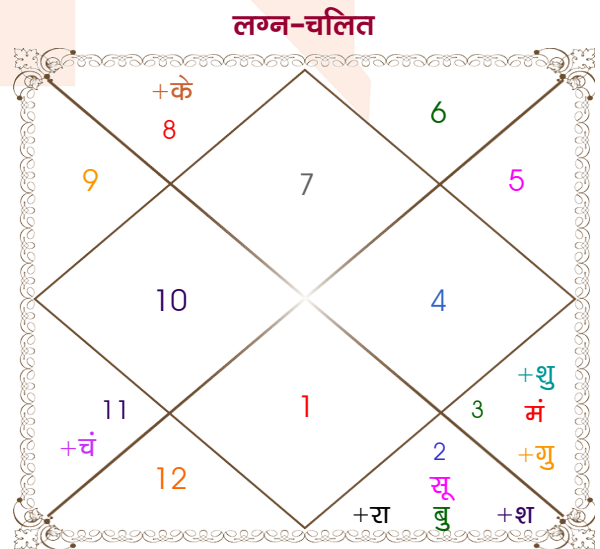

Kun

Isha

Model: Web-FreeMatching

Order No: 121800104

पुल्लिंग : _____ लिंग _____ : स्त्रीलिंग
 08/03/1996 : _____ जन्म तिथि _____ : 03/06/2002
 शुक्रवार : _____ दिन _____ : सोमवार
 घंटे 22:31:00 : _____ जन्म समय _____ : 15:23:00 घंटे
 घटी 40:50:49 : _____ जन्म समय(घटी) _____ : 25:49:54 घटी
 India : _____ देश _____ : India
 Buxar : _____ स्थान _____ : Buxar
 25:35:00 उत्तर : _____ अक्षांश _____ : 25:35:00 उत्तर
 83:59:00 पूर्व : _____ रेखांश _____ : 83:59:00 पूर्व
 82:30:00 पूर्व : _____ मध्य रेखांश _____ : 82:30:00 पूर्व
 घंटे 00:05:56 : _____ स्थानिक संस्कार _____ : 00:05:56 घंटे
 घंटे 00:00:00 : _____ ग्रीष्म संस्कार _____ : 00:00:00 घंटे
 06:10:40 : _____ सूर्योदय _____ : 05:03:02
 17:59:21 : _____ सूर्यास्त _____ : 18:41:28
 23:48:20 : _____ चित्रपक्षीय अयनांश _____ : 23:53:10

विंशोत्तरी मंगल 1वर्ष 5मा 2दि गुरु 11/08/2015 11/08/2031	अंश	राशि	ग्रह	राशि	अंश	विंशोत्तरी गुरु 12वर्ष 1मा 7दि शनि 11/07/2014 11/07/2033
गुरु	28/09/2017	25:47:58	तुला	लग्न	06:29:34	गुरु
शनि	11/04/2020	24:36:22	कुंभ	सूर्य	18:45:55	शनि
बुध	18/07/2022	03:57:11	तुला	चंद्र	23:14:50	बुध
केतु	24/06/2023	23:43:29	कुंभ	मंगल	10:00:31	केतु
शुक्र	22/02/2026	08:10:16	कुंभ	बुध व	08:25:31	शुक्र
सूर्य	11/12/2026	19:10:08	धनु	गुरु	23:10:31	सूर्य
चन्द्र	11/04/2028	09:06:50	मेष	शुक्र	22:37:51	चन्द्र
मंगल	18/03/2029	02:32:31	मीन	शनि	23:46:54	मंगल
राहु	11/08/2031	23:28:57	कन्या	राहु व	23:59:16	राहु
		23:28:57	मीन	केतु व	23:59:16	गुरु
		09:17:59	मक	हर्ष व	04:56:58	
		03:13:57	मक	नेप व	16:58:45	
		09:18:28	वृश्चि व	प्लूटो व	22:29:30	

अष्टकूट गुण सारिणी

कूट	वर	कन्या	अंक	प्राप्त	दोष	क्षेत्र
वर्ण	शूद्र	शूद्र	1	1.00	--	जातीय कर्म
वश्य	मानव	मानव	2	2.00	--	स्वभाव
तारा	मित्र	विपत	3	1.50	--	भाग्य
योनि	व्याघ्र	सिंह	4	2.00	--	यौन विचार
मैत्री	शुक्र	शनि	5	5.00	--	आपसी सम्बन्ध
गण	राक्षस	मनुष्य	6	0.00	हाँ	सामाजिकता
भकूट	तुला	कुम्भ	7	0.00	हाँ	जीवन शैली
नाड़ी	मध्य	आद्य	8	8.00	--	स्वास्थ्य/संतान
कुल :			36	19.50		