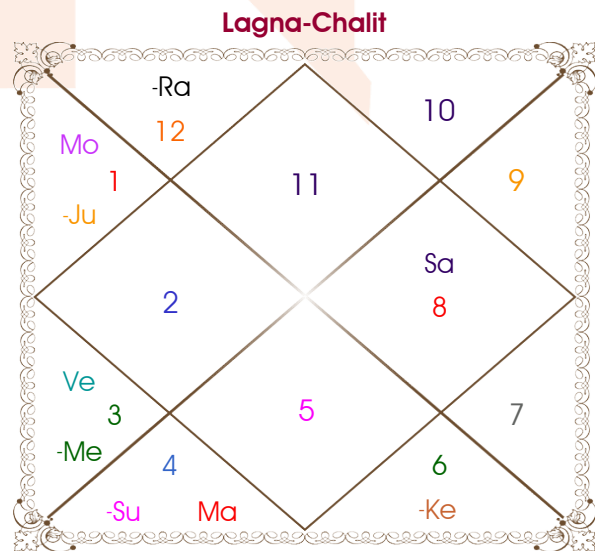

Raju

Aarti

Model: Web-FreeMatching

Order No: 121799806

Male : _____ Sex _____ : Female
 27/03/1983 : _____ Date of Birth _____ : 19/07/1987
 Sunday : _____ Day _____ : Sunday
 Hour 10:30:00 : _____ Time of Birth _____ : 22:25:00 Hour
 Ghati 09:43:20 : _____ Time of Birth(Ghati) _____ : 40:39:06 Ghati
 India : _____ Country _____ : India
 Ulhasnagar : _____ City _____ : Ulhasnagar
 19:13:00 North : _____ Latitude _____ : 19:13:00 North
 73:07:00 East : _____ Longitude _____ : 73:07:00 East
 82:30:00 East : _____ Zone _____ : 82:30:00 East
 Hour -00:37:32 : _____ Loc Time Corr _____ : -00:37:32 Hour
 Hour 00:00:00 : _____ War Time Corr _____ : 00:00:00 Hour
 06:36:39 : _____ Sunrise _____ : 06:09:21
 18:49:54 : _____ Sunset _____ : 19:17:54
 23:37:05 : _____ Lahiri Ayanamsa _____ : 23:40:58

Vimshottari Venus 8Y 9M 19D		Degree	Sign	Pln	Sign	Degree	Vimshottari Venus 2Y 11M 21D	
Rahu		18:15:26	Tau	Asc	Aqu	28:23:32	Rahu	
14/01/2015		12:20:42	Pis	Sun	Can	02:48:33	10/07/2013	
13/01/2033		20:47:54	Leo	Mon	Ari	24:40:59	10/07/2031	
Rahu	26/09/2017	29:22:43	Pis	Mar	Can	14:36:39	Rahu	22/03/2016
Jupiter	20/02/2020	13:05:41	Pis	Mer	Gem	14:35:26	Jupiter	16/08/2018
Saturn	26/12/2022	17:18:17	Sco	Jup	Ari	04:29:57	Saturn	22/06/2021
Mercury	15/07/2025	15:48:07	Ari	Ven	Gem	23:18:51	Mercury	09/01/2024
Ketu	02/08/2026	09:20:49	Lib	R Sat	R Sco	21:34:54	Ketu	27/01/2025
Venus	02/08/2029	05:25:33	Gem	R Rah	R Pis	11:31:11	Venus	27/01/2028
Sun	27/06/2030	05:25:33	Sag	R Ket	R Vir	11:31:11	Sun	21/12/2028
Moon	27/12/2031	15:25:20	Sco	R Ura	R Sco	29:47:27	Moon	22/06/2030
Mars	13/01/2033	05:36:28	Sag	Nep	R Sag	12:23:33	Mars	10/07/2031
		05:08:32	Lib	R Plu	Lib	13:28:00		