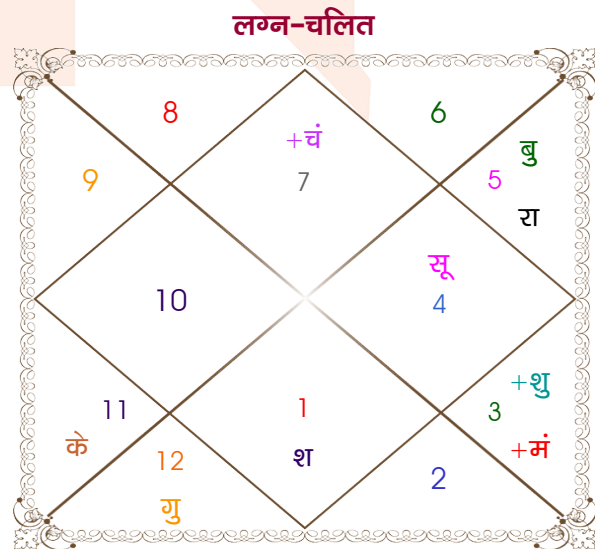

Yyy

Chanda

Model: Web-FreeMatching

Order No: 121799605

पुल्लिंग :	लिंग	: स्त्रीलिंग
25/02/1988 :	जन्म तिथि	: 01/08/1998
गुरुवार :	दिन	: शनिवार
घंटे 18:30:00 :	जन्म समय	: 11:00:00 घंटे
घटी 31:09:13 :	जन्म समय(घटी)	: 14:40:02 घटी
India :	देश	: India
Howrah :	स्थान	: Kolkata
22:35:00 उत्तर :	अक्षांश	: 22:34:00 उत्तर
88:20:00 पूर्व :	रेखांश	: 88:21:00 पूर्व
82:30:00 पूर्व :	मध्य रेखांश	: 82:30:00 पूर्व
घंटे 00:23:20 :	स्थानिक संस्कार	: 00:23:24 घंटे
घंटे 00:00:00 :	ग्रीष्म संस्कार	: 00:00:00 घंटे
06:02:18 :	सूर्योदय	: 05:07:56
17:37:43 :	सूर्यास्त	: 18:17:31
23:41:32 :	चित्रपक्षीय अयनांश	: 23:50:07

<b>विंशोत्तरी</b> <b>मंगल 6वर्ष 5मा 7दि</b> <b>गुरु</b> <b>03/08/2012</b> <b>03/08/2028</b>	<b>अंश</b> 25:11:50 12:27:13 24:24:17 08:24:22 19:10:04 03:52:55 25:02:57 07:12:05 29:32:47 29:32:47 06:41:40 15:55:41 18:51:24	<b>राशि</b> सिंह कुंभ वृष धनु मक मेष मीन धनु कुंभ सिंह धनु धनु तुला	<b>ग्रह</b> लग्न सूर्य चंद्र मंगल बुध गुरु शुक्र शनि राहु केतु हर्ष नेप प्लूटो	<b>राशि</b> तुला कर्क तुला मिथु सिंह मीन मिथु मेष सिंह कुंभ मक मक वृश्चि	<b>अंश</b> 04:06:41 14:56:59 22:55:20 23:25:01 04:22:40 03:53:47 21:22:32 09:36:32 07:51:56 07:51:56 17:00:50 06:42:38 11:31:20	<b>विंशोत्तरी</b> <b>गुरु 12वर्ष 5मा 28दि</b> <b>शनि</b> <b>28/01/2011</b> <b>28/01/2030</b>	<b>शनि</b> 31/01/2014 बुध 10/10/2016 केतु 19/11/2017 शुक्र 19/01/2021 सूर्य 01/01/2022 चन्द्र 02/08/2023 मंगल 10/09/2024 राहु 18/07/2027 गुरु 28/01/2030
---	--	--	---	---	--	--	---

## अष्टकूट गुण सारिणी

कूट	वर	कन्या	अंक	प्राप्त	दोष	क्षेत्र
वर्ण	वैश्य	शूद्र	1	1.00	--	जातीय कर्म
वश्य	चतुष्पाद	मानव	2	1.00	--	स्वभाव
तारा	मित्र	विपत	3	1.50	--	भाग्य
योनि	सर्प	व्याघ्र	4	2.00	--	यौन विचार
मैत्री	शुक्र	शुक्र	5	5.00	--	आपसी सम्बन्ध
गण	देव	राक्षस	6	1.00	--	सामाजिकता
भकूट	वृष	तुला	7	0.00	हाँ	जीवन शैली
नाड़ी	मध्य	अन्त्य	8	8.00	--	स्वास्थ्य/संतान
कुल :			36	19.50		