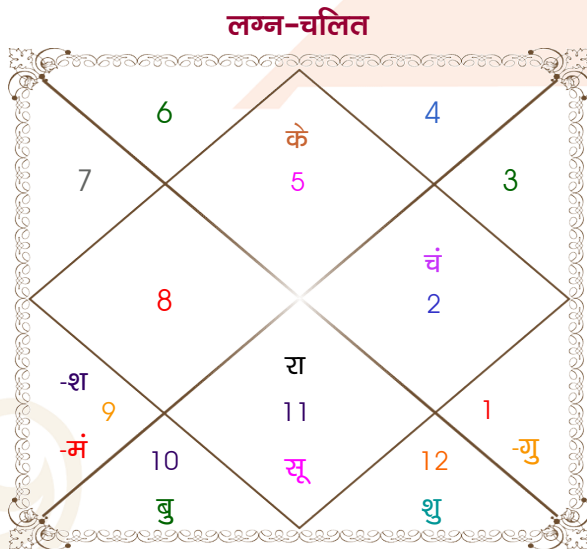

Yyy

Chanda

Model: Web-FreeMatching

Order No: 121799605

पुल्लिंग :	लिंग	: स्त्रीलिंग
25/02/1988 :	जन्म तिथि	: 01/08/1998
गुरुवार :	दिन	: शनिवार
घंटे 18:30:00 :	जन्म समय	: 11:00:00 घंटे
घटी 31:09:13 :	जन्म समय(घटी)	: 14:40:02 घटी
India :	देश	: India
Howrah :	स्थान	: Kolkata
22:35:00 उत्तर :	अक्षांश	: 22:34:00 उत्तर
88:20:00 पूर्व :	रेखांश	: 88:21:00 पूर्व
82:30:00 पूर्व :	मध्य रेखांश	: 82:30:00 पूर्व
घंटे 00:23:20 :	स्थानिक संस्कार	: 00:23:24 घंटे
घंटे 00:00:00 :	ग्रीष्म संस्कार	: 00:00:00 घंटे
06:02:18 :	सूर्योदय	: 05:07:56
17:37:43 :	सूर्यास्त	: 18:17:31
23:41:32 :	चित्रपक्षीय अयनांश	: 23:50:07

<b>विंशोत्तरी</b> <b>मंगल 6वर्ष 5मा 7दि</b> <b>गुरु</b> <b>03/08/2012</b> <b>03/08/2028</b>	<b>अंश</b> 25:11:50 12:27:13 24:24:17 08:24:22 19:10:04 03:52:55 25:02:57 07:12:05 29:32:47 29:32:47 06:41:40 15:55:41 18:51:24	<b>राशि</b> सिंह कुंभ वृष धनु मक मेष मीन धनु कुंभ सिंह धनु धनु तुला	<b>ग्रह</b> लग्न सूर्य चंद्र मंगल बुध गुरु शुक्र शनि राहु केतु हर्ष नेप प्लूटो	<b>राशि</b> तुला कर्क तुला मिथु सिंह मीन मिथु मेष सिंह कुंभ मक मक वृश्चि	<b>अंश</b> 04:06:41 14:56:59 22:55:20 23:25:01 04:22:40 03:53:47 21:22:32 09:36:32 07:51:56 07:51:56 17:00:50 06:42:38 11:31:20	<b>विंशोत्तरी</b> <b>गुरु 12वर्ष 5मा 28दि</b> <b>शनि</b> <b>28/01/2011</b> <b>28/01/2030</b>	<b>शनि</b> 31/01/2014 बुध 10/10/2016 केतु 19/11/2017 शुक्र 19/01/2021 सूर्य 01/01/2022 चन्द्र 02/08/2023 मंगल 10/09/2024 राहु 18/07/2027 गुरु 28/01/2030
---	--	--	---	---	--	--	---

## अष्टकूट गुण सारिणी

कूट	वर	कन्या	अंक	प्राप्त	दोष	क्षेत्र
वर्ण	वैश्य	शूद्र	1	1.00	--	जातीय कर्म
वश्य	चतुष्पाद	मानव	2	1.00	--	स्वभाव
तारा	मित्र	विपत	3	1.50	--	भाग्य
योनि	सर्प	व्याघ्र	4	2.00	--	यौन विचार
मैत्री	शुक्र	शुक्र	5	5.00	--	आपसी सम्बन्ध
गण	देव	राक्षस	6	1.00	--	सामाजिकता
भकूट	वृष	तुला	7	0.00	हाँ	जीवन शैली
नाड़ी	मध्य	अन्त्य	8	8.00	--	स्वास्थ्य/संतान
कुल :			36	19.50		