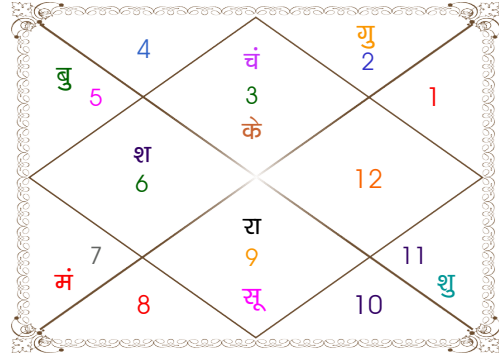

व - वकी स - स्थिर
अ - अस्त पू - पूर्ण अस्त
राहु : स्पष्ट

चित्रपक्षीय अयनांश : 23:50:47

लग्न-चलित

चन्द्र कुंडली

नवमांश कुंडली

SHREE RADHEY ASTRO POINT (MANISH PUROHIT)

30/2A DARPA NARAYAN TAGORE STREET, KOLKATA 700007

9831066719_7003190623

shreeradheyastropoint@gmail.com

विंशोत्तरी दशा

भोग्य दशा काल : गुरु 4 वर्ष 2 मास 4 दिन

गुरु 16 वर्ष	शनि 19 वर्ष	बुध 17 वर्ष	केतु 7 वर्ष	शुक्र 20 वर्ष
25/06/1999	30/08/2003	30/08/2022	30/08/2039	30/08/2046
30/08/2003	30/08/2022	30/08/2039	30/08/2046	30/08/2066
00/00/0000	शनि 02/09/2006	बुध 25/01/2025	केतु 26/01/2040	शुक्र 29/12/2049
00/00/0000	बुध 12/05/2009	केतु 22/01/2026	शुक्र 27/03/2041	सूर्य 29/12/2050
00/00/0000	केतु 20/06/2010	शुक्र 22/11/2028	सूर्य 02/08/2041	चंद्र 29/08/2052
00/00/0000	शुक्र 20/08/2013	सूर्य 29/09/2029	चंद्र 03/03/2042	मंगल 29/10/2053
00/00/0000	सूर्य 02/08/2014	चंद्र 28/02/2031	मंगल 30/07/2042	राहु 29/10/2056
25/06/1999	चंद्र 02/03/2016	मंगल 25/02/2032	राहु 18/08/2043	गुरु 30/06/2059
चंद्र 29/04/2000	मंगल 11/04/2017	राहु 14/09/2034	गुरु 23/07/2044	शनि 30/08/2062
मंगल 05/04/2001	राहु 16/02/2020	गुरु 20/12/2036	शनि 01/09/2045	बुध 29/06/2065
राहु 30/08/2003	गुरु 30/08/2022	शनि 30/08/2039	बुध 30/08/2046	केतु 30/08/2066