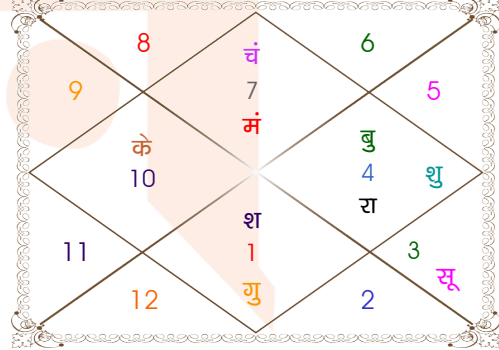

SHREE RADHEY ASTRO POINT (MANISH PUROHIT)

30/2A DARPA NARAYAN TAGORE STREET.KOLKATA 700007

9831066719_7003190623

shreeradheyastropoint@gmail.com

ग्रह स्पष्ट तथा उनकी स्थिति

ग्रह	व अ	राशि	अंश	गति	नक्षत्र	पद	नं.	रा	न	अं.	स्थिति
लग्न		कन्या	19:26:02	332:31:45	हस्त	3	13	बुध	चंद्र	बुध	---
सूर्य		मिथु	09:27:49	00:57:13	आर्द्रा	1	6	बुध	राहु	गुरु	सम राशि
चंद्र		तुला	29:51:00	11:51:45	विशाखा	3	16	शुक्र	गुरु	चंद्र	सम राशि
मंगल		तुला	03:18:01	00:14:40	चित्रा	3	14	शुक्र	मंगल	शुक्र	सम राशि
बुध		कर्क	04:38:45	01:08:45	पुष्य	1	8	चंद्र	शनि	शनि	शत्रु राशि
गुरु		मेष	05:39:06	00:09:54	अश्विनी	2	1	मंगल	केतु	राहु	मित्र राशि
शुक्र		कर्क	24:01:53	00:49:42	आश्लेषा	3	9	चंद्र	बुध	मंगल	शत्रु राशि
शनि		मेष	19:50:03	00:05:51	भरणी	2	2	मंगल	शुक्र	राहु	नीच राशि
राहु	व	कर्क	19:51:31	00:06:39	आश्लेषा	1	9	चंद्र	बुध	शुक्र	शत्रु राशि
केतु	व	मक	19:51:31	00:06:39	श्रवण	3	22	शनि	चंद्र	केतु	शत्रु राशि
हर्ष	व	मक	22:29:22	00:01:32	श्रवण	4	22	शनि	चंद्र	शुक्र	---
नेप	व	मक	09:55:19	00:01:20	उत्तराषाढा	4	21	शनि	सूर्य	शुक्र	---
प्लूटो	व	वृश्चि	14:37:26	00:01:26	अनुराधा	4	17	मंगल	शनि	राहु	---
दशम भाव		मिथु	19:22:40	--	आर्द्रा	--	6	बुध	राहु	मंगल	--

व - वकी स - स्थिर
अ - अस्त पू - पूर्ण अस्त
राहु : स्पष्ट

चित्रपक्षीय अयनांश : 23:50:47

लग्न-चलित

चन्द्र कुंडली

नवमांश कुंडली

SHREE RADHEY ASTRO POINT (MANISH PUROHIT)

30/2A DARPA NARAYAN TAGORE STREET, KOLKATA 700007