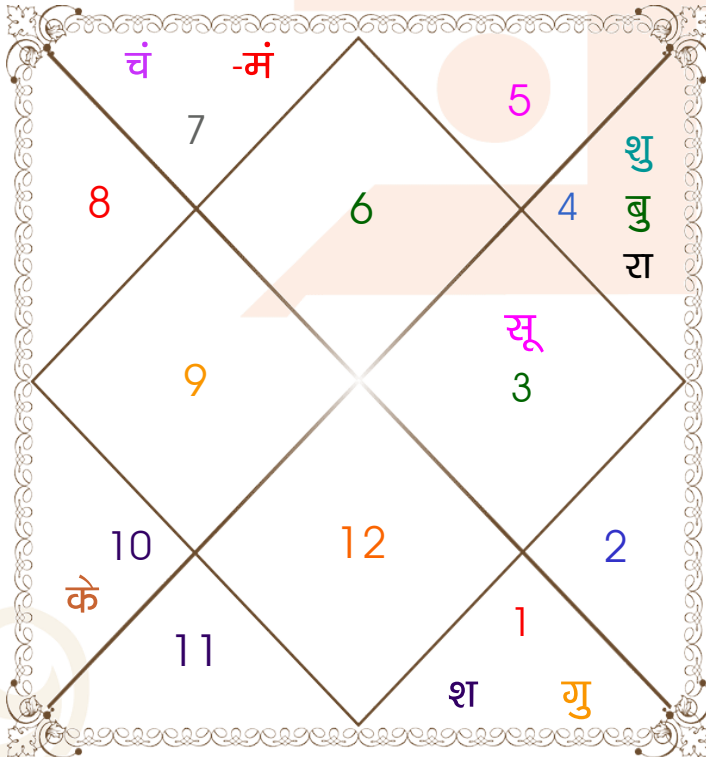

SHREE RADHEY ASTRO POINT (MANISH PUROHIT)

30/2A DARPA NARAYAN TAGORE STREET.KOLKATA 700007

9831066719_7003190623

shreeradheyastropoint@gmail.com

ग्रह स्पष्ट तथा उनकी स्थिति

ग्रह	व अ	राशि	अंश	गति	नक्षत्र	पद	नं.	रा	न	अं.	स्थिति
लग्न		कन्या	19:26:02	332:31:45	हस्त	3	13	बुध	चंद्र	बुध	---
सूर्य		मिथु	09:27:49	00:57:13	आर्द्रा	1	6	बुध	राहु	गुरु	सम राशि
चंद्र		तुला	29:51:00	11:51:45	विशाखा	3	16	शुक्र	गुरु	चंद्र	सम राशि
मंगल		तुला	03:18:01	00:14:40	चित्रा	3	14	शुक्र	मंगल	शुक्र	सम राशि
बुध		कर्क	04:38:45	01:08:45	पुष्य	1	8	चंद्र	शनि	शनि	शत्रु राशि
गुरु		मेष	05:39:06	00:09:54	अश्विनी	2	1	मंगल	केतु	राहु	मित्र राशि
शुक्र		कर्क	24:01:53	00:49:42	आश्लेषा	3	9	चंद्र	बुध	मंगल	शत्रु राशि
शनि		मेष	19:50:03	00:05:51	भरणी	2	2	मंगल	शुक्र	राहु	नीच राशि
राहु	व	कर्क	19:51:31	00:06:39	आश्लेषा	1	9	चंद्र	बुध	शुक्र	शत्रु राशि
केतु	व	मक	19:51:31	00:06:39	श्रवण	3	22	शनि	चंद्र	केतु	शत्रु राशि
हर्ष	व	मक	22:29:22	00:01:32	श्रवण	4	22	शनि	चंद्र	शुक्र	---
नेप	व	मक	09:55:19	00:01:20	उत्तराषाढा	4	21	शनि	सूर्य	शुक्र	---
प्लूटो	व	वृश्चि	14:37:26	00:01:26	अनुराधा	4	17	मंगल	शनि	राहु	---
दशम भाव		मिथु	19:22:40	--	आर्द्रा	--	6	बुध	राहु	मंगल	--

व - वकी स - स्थिर
अ - अस्त पू - पूर्ण अस्त
राहु : स्पष्ट

चित्रपक्षीय अयनांश : 23:50:47

लग्न-चलित

चन्द्र कुंडली

नवमांश कुंडली

SHREE RADHEY ASTRO POINT (MANISH PUROHIT)

30/2A DARPA NARAYAN TAGORE STREET, KOLKATA 700007