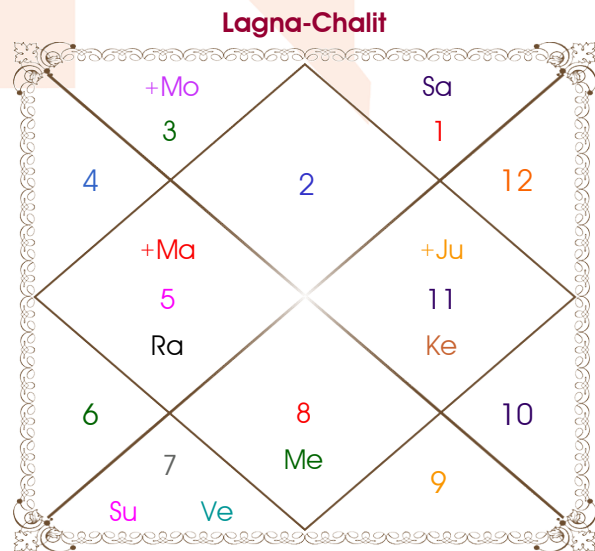

Prateek kaushik

Srishti bhardwaj

Model: Web-FreeMatching

Order No: 121795902

Male : _____ Sex _____ : Female
 20/05/1994 : _____ Date of Birth _____ : 08/11/1998
 Friday : _____ Day _____ : Sunday
 Hour 21:05:00 : _____ Time of Birth _____ : 18:40:00 Hour
 Ghati 39:02:48 : _____ Time of Birth(Ghati) _____ : 30:17:41 Ghati
 India : _____ Country _____ : India
 Agra : _____ City _____ : Meerut
 27:09:00 North : _____ Latitude _____ : 29:00:00 North
 78:00:00 East : _____ Longitude _____ : 77:42:00 East
 82:30:00 East : _____ Zone _____ : 82:30:00 East
 Hour -00:18:00 : _____ Loc Time Corr _____ : -00:19:12 Hour
 Hour 00:00:00 : _____ War Time Corr _____ : 00:00:00 Hour
 05:27:52 : _____ Sunrise _____ : 06:36:53
 19:01:28 : _____ Sunset _____ : 17:28:51
 23:46:56 : _____ Lahiri Ayanamsa _____ : 23:50:17

Ashtakoot Guna Chart

Koot	Male	Female	Max	Mark	Dosha	Area
Varan	Vaishya	Shoodra	1	1.00	--	Deeds
Vashya	Manav	Manav	2	2.00	--	Nature
Tara	Saadhak	Pratyari	3	1.50	--	Destiny
Yoni	Gau	Marjar	4	2.00	--	Sex Life
Maitri	Mercury	Mercury	5	5.00	--	Relationship
Gana	Manushya	Deva	6	5.00	--	Sociality
Bhakut	Virgo	Gemini	7	7.00	--	Life Style
Nadi	Adya	Adya	8	0.00	Yes	Kids/Health
Total:			36	23.50		