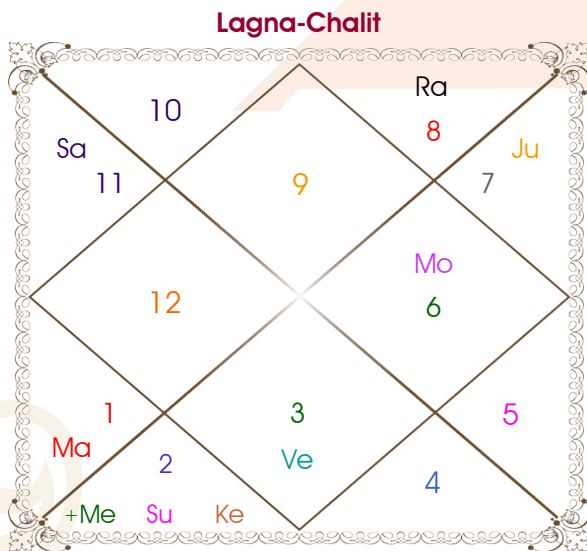

Prateek kaushik

Srishti bhardwaj

Model: Web-FreeMatching

Order No: 121795902

Male : _____ Sex _____ : Female
 20/05/1994 : _____ Date of Birth _____ : 08/11/1998
 Friday : _____ Day _____ : Sunday
 Hour 21:05:00 : _____ Time of Birth _____ : 18:40:00 Hour
 Ghati 39:02:48 : _____ Time of Birth(Ghati) _____ : 30:17:41 Ghati
 India : _____ Country _____ : India
 Agra : _____ City _____ : Meerut
 27:09:00 North : _____ Latitude _____ : 29:00:00 North
 78:00:00 East : _____ Longitude _____ : 77:42:00 East
 82:30:00 East : _____ Zone _____ : 82:30:00 East
 Hour -00:18:00 : _____ Loc Time Corr _____ : -00:19:12 Hour
 Hour 00:00:00 : _____ War Time Corr _____ : 00:00:00 Hour
 05:27:52 : _____ Sunrise _____ : 06:36:53
 19:01:28 : _____ Sunset _____ : 17:28:51
 23:46:56 : _____ Lahiri Ayanamsa _____ : 23:50:17

Ashtakoot Guna Chart

Koot	Male	Female	Max	Mark	Dosha	Area
Varan	Vaishya	Shoodra	1	1.00	--	Deeds
Vashya	Manav	Manav	2	2.00	--	Nature
Tara	Saadhak	Pratyari	3	1.50	--	Destiny
Yoni	Gau	Marjar	4	2.00	--	Sex Life
Maitri	Mercury	Mercury	5	5.00	--	Relationship
Gana	Manushya	Deva	6	5.00	--	Sociality
Bhakut	Virgo	Gemini	7	7.00	--	Life Style
Nadi	Adya	Adya	8	0.00	Yes	Kids/Health
Total:			36	23.50		