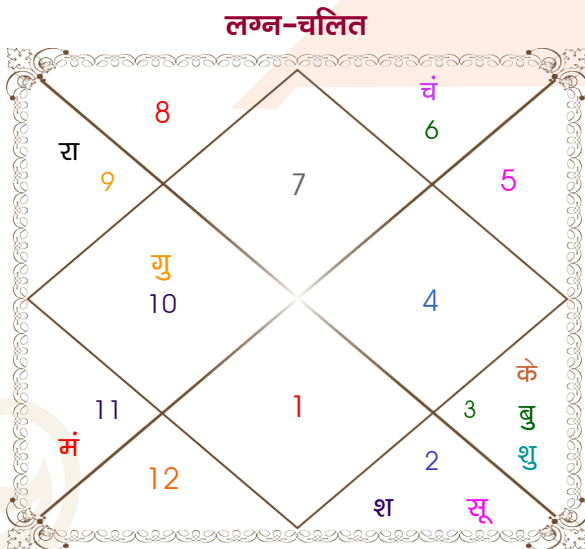

Rajan

Lalita

Model: Web-FreeMatching

Order No: 121795603

पुल्लिंग : \_\_\_\_\_ लिंग \_\_\_\_\_ : स्त्रीलिंग  
 10/06/1973 : \_\_\_\_\_ जन्म तिथि \_\_\_\_\_ : 18-19/05/1972  
 रविवार : \_\_\_\_\_ दिन \_\_\_\_\_ : गुरु-शुक्रवार  
 घंटे 16:45:00 : \_\_\_\_\_ जन्म समय \_\_\_\_\_ : 03:38:00 घंटे  
 घटी 28:12:46 : \_\_\_\_\_ जन्म समय(घटी) \_\_\_\_\_ : 55:11:00 घटी  
 India : \_\_\_\_\_ देश \_\_\_\_\_ : India  
 Alwar : \_\_\_\_\_ स्थान \_\_\_\_\_ : Bhadrakh  
 27:32:00 उत्तर : \_\_\_\_\_ अक्षांश \_\_\_\_\_ : 21:05:00 उत्तर  
 76:35:00 पूर्व : \_\_\_\_\_ रेखांश \_\_\_\_\_ : 86:36:00 पूर्व  
 82:30:00 पूर्व : \_\_\_\_\_ मध्य रेखांश \_\_\_\_\_ : 82:30:00 पूर्व  
 घंटे -00:23:40 : \_\_\_\_\_ स्थानिक संस्कार \_\_\_\_\_ : 00:16:24 घंटे  
 घंटे 00:00:00 : \_\_\_\_\_ ग्रीष्म संस्कार \_\_\_\_\_ : 00:00:00 घंटे  
 05:27:53 : \_\_\_\_\_ सूर्योदय \_\_\_\_\_ : 05:04:59  
 19:17:55 : \_\_\_\_\_ सूर्यास्त \_\_\_\_\_ : 18:15:21  
 23:29:26 : \_\_\_\_\_ चित्रपक्षीय अयनांश \_\_\_\_\_ : 23:28:31

## अष्टकूट गुण सारिणी

कूट	वर	कन्या	अंक	प्राप्त	दोष	क्षेत्र
वर्ण	वैश्य	विप्र	1	0.00	--	जातीय कर्म
वश्य	मानव	जलचर	2	1.00	--	स्वभाव
तारा	साधक	प्रत्यारि	3	1.50	--	भाग्य
योनि	व्याघ्र	मार्जार	4	1.00	--	यौन विचार
मैत्री	बुध	चन्द्र	5	1.00	--	आपसी सम्बन्ध
गण	राक्षस	राक्षस	6	6.00	--	सामाजिकता
भकूट	कन्या	कर्क	7	7.00	--	जीवन शैली
नाड़ी	मध्य	अन्त्य	8	8.00	--	स्वास्थ्य/संतान
<b>कुल :</b>			<b>36</b>	<b>25.50</b>		