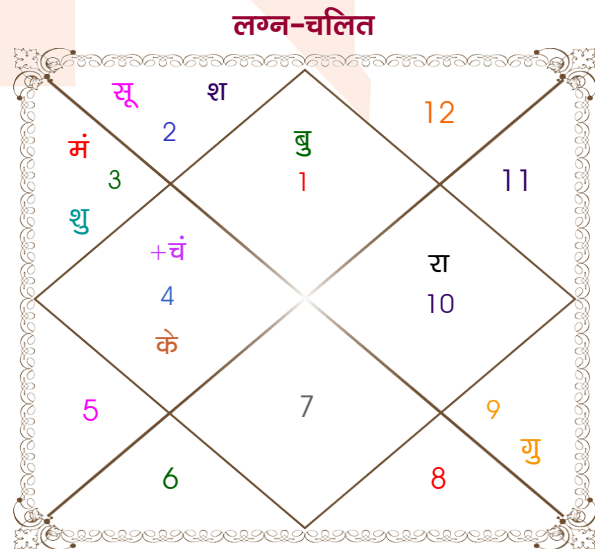

Rajan

Lalita

Model: Web-FreeMatching

Order No: 121795603

पुल्लिंग : \_\_\_\_\_ लिंग \_\_\_\_\_ : स्त्रीलिंग  
 10/06/1973 : \_\_\_\_\_ जन्म तिथि \_\_\_\_\_ : 18-19/05/1972  
 रविवार : \_\_\_\_\_ दिन \_\_\_\_\_ : गुरु-शुक्रवार  
 घंटे 16:45:00 : \_\_\_\_\_ जन्म समय \_\_\_\_\_ : 03:38:00 घंटे  
 घटी 28:12:46 : \_\_\_\_\_ जन्म समय(घटी) \_\_\_\_\_ : 55:11:00 घटी  
 India : \_\_\_\_\_ देश \_\_\_\_\_ : India  
 Alwar : \_\_\_\_\_ स्थान \_\_\_\_\_ : Bhadrakh  
 27:32:00 उत्तर : \_\_\_\_\_ अक्षांश \_\_\_\_\_ : 21:05:00 उत्तर  
 76:35:00 पूर्व : \_\_\_\_\_ रेखांश \_\_\_\_\_ : 86:36:00 पूर्व  
 82:30:00 पूर्व : \_\_\_\_\_ मध्य रेखांश \_\_\_\_\_ : 82:30:00 पूर्व  
 घंटे -00:23:40 : \_\_\_\_\_ स्थानिक संस्कार \_\_\_\_\_ : 00:16:24 घंटे  
 घंटे 00:00:00 : \_\_\_\_\_ ग्रीष्म संस्कार \_\_\_\_\_ : 00:00:00 घंटे  
 05:27:53 : \_\_\_\_\_ सूर्योदय \_\_\_\_\_ : 05:04:59  
 19:17:55 : \_\_\_\_\_ सूर्यास्त \_\_\_\_\_ : 18:15:21  
 23:29:26 : \_\_\_\_\_ चित्रपक्षीय अयनांश \_\_\_\_\_ : 23:28:31

## अष्टकूट गुण सारिणी

कूट	वर	कन्या	अंक	प्राप्त	दोष	क्षेत्र
वर्ण	वैश्य	विप्र	1	0.00	--	जातीय कर्म
वश्य	मानव	जलचर	2	1.00	--	स्वभाव
तारा	साधक	प्रत्यारि	3	1.50	--	भाग्य
योनि	व्याघ्र	मार्जार	4	1.00	--	यौन विचार
मैत्री	बुध	चन्द्र	5	1.00	--	आपसी सम्बन्ध
गण	राक्षस	राक्षस	6	6.00	--	सामाजिकता
भकूट	कन्या	कर्क	7	7.00	--	जीवन शैली
नाड़ी	मध्य	अन्त्य	8	8.00	--	स्वास्थ्य/संतान
<b>कुल :</b>			<b>36</b>	<b>25.50</b>		