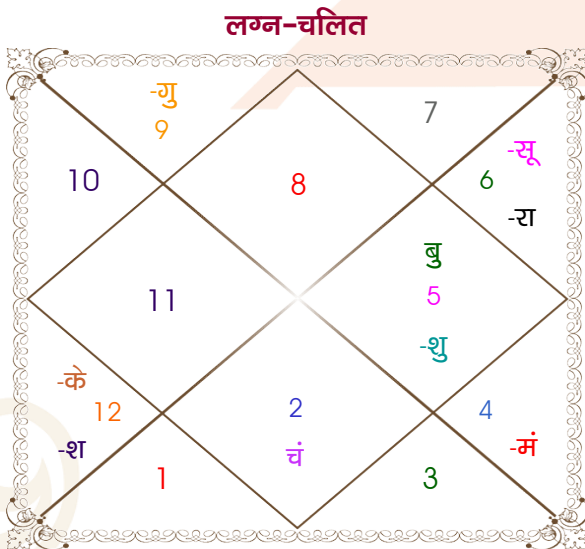

Vikas Yadav

Pragya Tomar

Model: Web-FreeMatching

Order No: 121794904

पुल्लिंग : \_\_\_\_\_ लिंग \_\_\_\_\_ : स्त्रीलिंग  
 02/10/1996 : \_\_\_\_\_ जन्म तिथि \_\_\_\_\_ : 8-09/12/2002  
 बुधवार : \_\_\_\_\_ दिन \_\_\_\_\_ : रवि-सोमवार  
 घंटे 11:30:00 : \_\_\_\_\_ जन्म समय \_\_\_\_\_ : 04:30:00 घंटे  
 घटी 14:09:23 : \_\_\_\_\_ जन्म समय(घटी) \_\_\_\_\_ : 54:54:10 घटी  
 India : \_\_\_\_\_ देश \_\_\_\_\_ : India  
 Azamgarh : \_\_\_\_\_ स्थान \_\_\_\_\_ : Bilaspur  
 26:03:00 उत्तर : \_\_\_\_\_ अक्षांश \_\_\_\_\_ : 22:03:00 उत्तर  
 83:10:00 पूर्व : \_\_\_\_\_ रेखांश \_\_\_\_\_ : 82:12:00 पूर्व  
 82:30:00 पूर्व : \_\_\_\_\_ मध्य रेखांश \_\_\_\_\_ : 82:30:00 पूर्व  
 घंटे 00:02:40 : \_\_\_\_\_ स्थानिक संस्कार \_\_\_\_\_ : -00:01:12 घंटे  
 घंटे 00:00:00 : \_\_\_\_\_ ग्रीष्म संस्कार \_\_\_\_\_ : 00:00:00 घंटे  
 05:50:14 : \_\_\_\_\_ सूर्योदय \_\_\_\_\_ : 06:28:12  
 17:43:45 : \_\_\_\_\_ सूर्यास्त \_\_\_\_\_ : 17:17:52  
 23:48:44 : \_\_\_\_\_ चित्रपक्षीय अयनांश \_\_\_\_\_ : 23:53:37

विंशोत्तरी चन्द्र 2वर्ष 5मा 20दि गुरु 24/03/2024 24/03/2040	अंश	राशि	ग्रह	राशि	अंश	विंशोत्तरी चन्द्र 1वर्ष 0मा 3दि राहु 12/12/2010 12/12/2028
गुरु	12/05/2026	29:05:59	वृश्चि	लग्न	तुला	25:51:38
शनि	22/11/2028	15:30:27	कन्या	सूर्य	वृश्चि	22:47:22
बुध	28/02/2031	20:02:04	वृष	चंद्र	मक	21:59:10
केतु	04/02/2032	19:56:55	कर्क	मंगल	तुला	10:50:12
शुक्र	05/10/2034	27:41:22	सिंह	बुध	धनु	06:16:31
सूर्य	24/07/2035	15:17:02	धनु	गुरु व	कर्क	24:10:42
चन्द्र	22/11/2036	04:00:29	सिंह	शुक्र	तुला	11:43:12
मंगल	29/10/2037	09:43:47	मीन व	शनि व	मिथु	02:25:25
राहु	24/03/2040	14:11:04	कन्या	राहु व	वृष	14:45:22
		14:11:04	मीन	केतु व	वृश्चि	14:45:22
		06:51:18	मक व	हर्ष	कुंभ	01:31:22
		01:10:11	मक व	नेप	मक	14:58:18
		07:16:38	वृश्चि	प्लूटो	वृश्चि	23:31:14
						मंगल
						12/12/2028