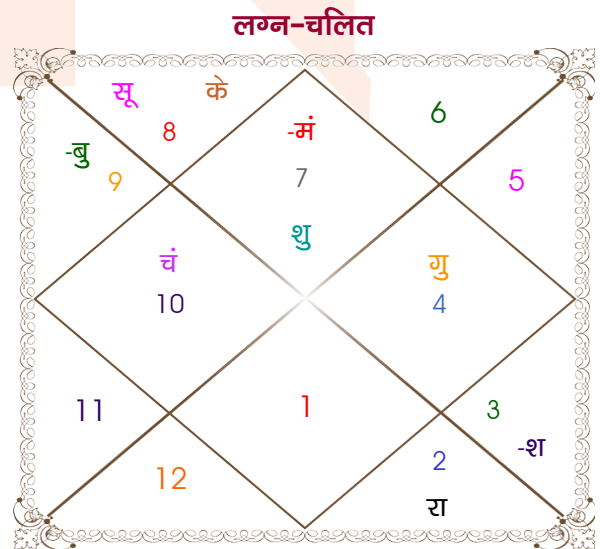

Vikas Yadav

Pragya Tomar

Model: Web-FreeMatching

Order No: 121794904

पुल्लिंग : \_\_\_\_\_ लिंग \_\_\_\_\_ : स्त्रीलिंग  
 02/10/1996 : \_\_\_\_\_ जन्म तिथि \_\_\_\_\_ : 8-09/12/2002  
 बुधवार : \_\_\_\_\_ दिन \_\_\_\_\_ : रवि-सोमवार  
 घंटे 11:30:00 : \_\_\_\_\_ जन्म समय \_\_\_\_\_ : 04:30:00 घंटे  
 घटी 14:09:23 : \_\_\_\_\_ जन्म समय(घटी) \_\_\_\_\_ : 54:54:10 घटी  
 India : \_\_\_\_\_ देश \_\_\_\_\_ : India  
 Azamgarh : \_\_\_\_\_ स्थान \_\_\_\_\_ : Bilaspur  
 26:03:00 उत्तर : \_\_\_\_\_ अक्षांश \_\_\_\_\_ : 22:03:00 उत्तर  
 83:10:00 पूर्व : \_\_\_\_\_ रेखांश \_\_\_\_\_ : 82:12:00 पूर्व  
 82:30:00 पूर्व : \_\_\_\_\_ मध्य रेखांश \_\_\_\_\_ : 82:30:00 पूर्व  
 घंटे 00:02:40 : \_\_\_\_\_ स्थानिक संस्कार \_\_\_\_\_ : -00:01:12 घंटे  
 घंटे 00:00:00 : \_\_\_\_\_ ग्रीष्म संस्कार \_\_\_\_\_ : 00:00:00 घंटे  
 05:50:14 : \_\_\_\_\_ सूर्योदय \_\_\_\_\_ : 06:28:12  
 17:43:45 : \_\_\_\_\_ सूर्यास्त \_\_\_\_\_ : 17:17:52  
 23:48:44 : \_\_\_\_\_ चित्रपक्षीय अयनांश \_\_\_\_\_ : 23:53:37

विंशोत्तरी चन्द्र 2वर्ष 5मा 20दि गुरु 24/03/2024 24/03/2040	अंश	राशि	ग्रह	राशि	अंश	विंशोत्तरी चन्द्र 1वर्ष 0मा 3दि राहु 12/12/2010 12/12/2028
गुरु	12/05/2026	29:05:59	वृश्चि	लग्न	तुला	25:51:38
शनि	22/11/2028	15:30:27	कन्या	सूर्य	वृश्चि	22:47:22
बुध	28/02/2031	20:02:04	वृष	चंद्र	मक	21:59:10
केतु	04/02/2032	19:56:55	कर्क	मंगल	तुला	10:50:12
शुक्र	05/10/2034	27:41:22	सिंह	बुध	धनु	06:16:31
सूर्य	24/07/2035	15:17:02	धनु	गुरु व	कर्क	24:10:42
चन्द्र	22/11/2036	04:00:29	सिंह	शुक्र	तुला	11:43:12
मंगल	29/10/2037	09:43:47	मीन व	शनि व	मिथु	02:25:25
राहु	24/03/2040	14:11:04	कन्या	राहु व	वृष	14:45:22
		14:11:04	मीन	केतु व	वृश्चि	14:45:22
		06:51:18	मक व	हर्ष	कुंभ	01:31:22
		01:10:11	मक व	नेप	मक	14:58:18
		07:16:38	वृश्चि	प्लूटो	वृश्चि	23:31:14
						मंगल
						12/12/2028