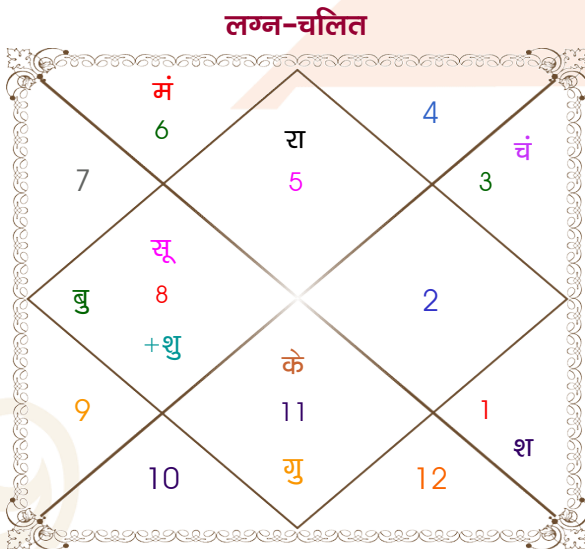

Sanbhav Jain

Siddhi Jain

Model: Web-FreeMatching

Order No: 121794515

पुल्लिंग : _____ लिंग _____ : स्त्रीलिंग
 05/12/1998 : _____ जन्म तिथि _____ : 15/12/1999
 शनिवार : _____ दिन _____ : बुधवार
 घंटे 23:30:00 : _____ जन्म समय _____ : 14:15:00 घंटे
 घटी 41:38:28 : _____ जन्म समय(घटी) _____ : 18:14:46 घटी
 India : _____ देश _____ : India
 Gwalior : _____ स्थान _____ : Agra
 26:12:00 उत्तर : _____ अक्षांश _____ : 27:09:00 उत्तर
 78:09:00 पूर्व : _____ रेखांश _____ : 78:00:00 पूर्व
 82:30:00 पूर्व : _____ मध्य रेखांश _____ : 82:30:00 पूर्व
 घंटे -00:17:24 : _____ स्थानिक संस्कार _____ : -00:18:00 घंटे
 घंटे 00:00:00 : _____ ग्रीष्म संस्कार _____ : 00:00:00 घंटे
 06:50:36 : _____ सूर्योदय _____ : 06:59:44
 17:25:15 : _____ सूर्यास्त _____ : 17:26:09
 23:50:21 : _____ चित्रपक्षीय अयनांश _____ : 23:51:09

विंशोत्तरी राहु 1वर्ष 10मा 12दि शनि 17/10/2016 18/10/2035		अंश	राशि	ग्रह	राशि	अंश	विंशोत्तरी गुरु 14वर्ष 8मा 12दि शनि 27/08/2014 27/08/2033	
शनि	21/10/2019	11:33:54	सिंह	लग्न	मेष	07:17:33	शनि	30/08/2017
बुध	30/06/2022	19:33:11	वृश्चि	सूर्य	वृश्चि	29:04:02	बुध	09/05/2020
केतु	09/08/2023	18:37:03	मिथु	चंद्र	कुंभ	21:04:59	केतु	18/06/2021
शुक्र	09/10/2026	10:46:56	कन्या	मंगल	मक	20:49:52	शुक्र	18/08/2024
सूर्य	21/09/2027	10:15:23	वृश्चि व	बुध	वृश्चि	12:10:41	सूर्य	31/07/2025
चन्द्र	21/04/2029	25:09:38	कुंभ	गुरु व	मेष	01:12:20	चन्द्र	01/03/2027
मंगल	31/05/2030	28:35:58	वृश्चि	शुक्र	तुला	17:12:04	मंगल	09/04/2028
राहु	06/04/2033	03:26:50	मेष व	शनि व	मेष	17:08:22	राहु	14/02/2031
गुरु	18/10/2035	00:59:47	सिंह व	राहु	कर्क	10:36:02	गुरु	27/08/2033
		00:59:47	कुंभ व	केतु	मक	10:36:02		
		15:55:11	मक	हर्ष	मक	20:10:00		
		06:21:57	मक	नेप	मक	08:46:05		
		14:17:32	वृश्चि	प्लूटो	वृश्चि	16:58:10		