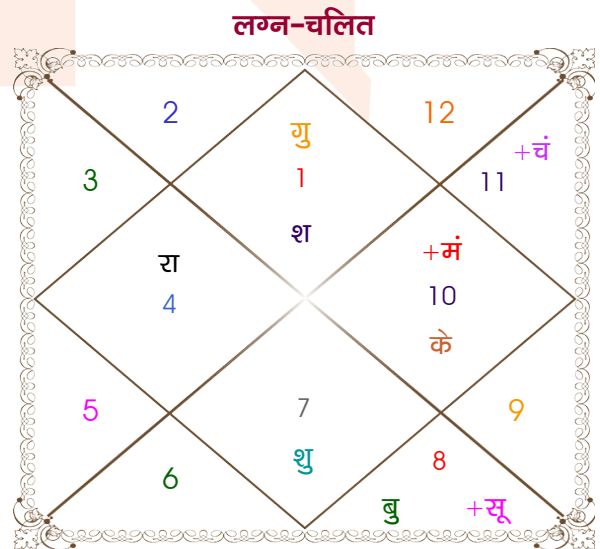

Sanbhav Jain

Siddhi Jain

Model: Web-FreeMatching

Order No: 121794515

पुल्लिंग : _____ लिंग _____ : स्त्रीलिंग
 05/12/1998 : _____ जन्म तिथि _____ : 15/12/1999
 शनिवार : _____ दिन _____ : बुधवार
 घंटे 23:30:00 : _____ जन्म समय _____ : 14:15:00 घंटे
 घटी 41:38:28 : _____ जन्म समय(घटी) _____ : 18:14:46 घटी
 India : _____ देश _____ : India
 Gwalior : _____ स्थान _____ : Agra
 26:12:00 उत्तर : _____ अक्षांश _____ : 27:09:00 उत्तर
 78:09:00 पूर्व : _____ रेखांश _____ : 78:00:00 पूर्व
 82:30:00 पूर्व : _____ मध्य रेखांश _____ : 82:30:00 पूर्व
 घंटे -00:17:24 : _____ स्थानिक संस्कार _____ : -00:18:00 घंटे
 घंटे 00:00:00 : _____ ग्रीष्म संस्कार _____ : 00:00:00 घंटे
 06:50:36 : _____ सूर्योदय _____ : 06:59:44
 17:25:15 : _____ सूर्यास्त _____ : 17:26:09
 23:50:21 : _____ चित्रपक्षीय अयनांश _____ : 23:51:09

विंशोत्तरी राहु 1वर्ष 10मा 12दि शनि 17/10/2016 18/10/2035		अंश	राशि	ग्रह	राशि	अंश	विंशोत्तरी गुरु 14वर्ष 8मा 12दि शनि 27/08/2014 27/08/2033	
शनि	21/10/2019	11:33:54	सिंह	लग्न	मेष	07:17:33	शनि	30/08/2017
बुध	30/06/2022	19:33:11	वृश्चि	सूर्य	वृश्चि	29:04:02	बुध	09/05/2020
केतु	09/08/2023	18:37:03	मिथु	चंद्र	कुंभ	21:04:59	केतु	18/06/2021
शुक्र	09/10/2026	10:46:56	कन्या	मंगल	मक	20:49:52	शुक्र	18/08/2024
सूर्य	21/09/2027	10:15:23	वृश्चि व	बुध	वृश्चि	12:10:41	सूर्य	31/07/2025
चन्द्र	21/04/2029	25:09:38	कुंभ	गुरु व	मेष	01:12:20	चन्द्र	01/03/2027
मंगल	31/05/2030	28:35:58	वृश्चि	शुक्र	तुला	17:12:04	मंगल	09/04/2028
राहु	06/04/2033	03:26:50	मेष व	शनि व	मेष	17:08:22	राहु	14/02/2031
गुरु	18/10/2035	00:59:47	सिंह व	राहु	कर्क	10:36:02	गुरु	27/08/2033
		00:59:47	कुंभ व	केतु	मक	10:36:02		
		15:55:11	मक	हर्ष	मक	20:10:00		
		06:21:57	मक	नेप	मक	08:46:05		
		14:17:32	वृश्चि	प्लूटो	वृश्चि	16:58:10		