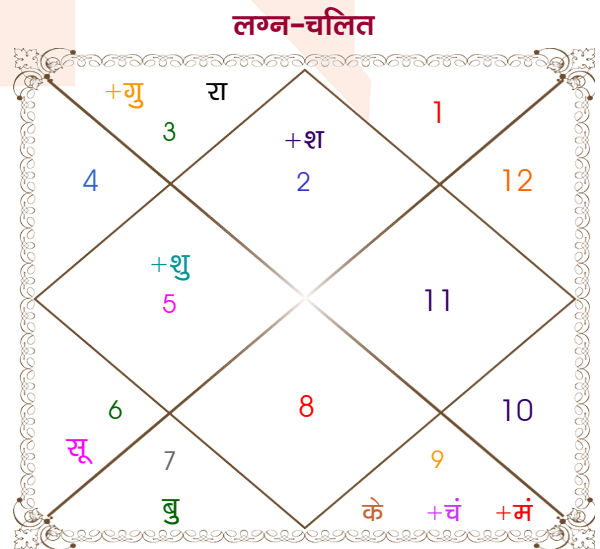

विंशोत्तरी बुध 3वर्ष 5मा 8दि शुक्र		अंश	राशि	ग्रह	राशि	अंश	विंशोत्तरी शुक्र 5वर्ष 8मा 30दि मंगल	
		13:25:10	सिंह	लग्न	वृष	05:10:39		
		28:16:38	मेष	सूर्य	कन्या	08:45:10		
		27:18:10	मीन	चंद्र	धनु	22:50:01		
		03:47:53	तुला व	मंगल	धनु	15:28:47		
शुक्र	18/02/2013	14:20:09	मेष	बुध	तुला	03:53:19	मंगल	23/11/2023
सूर्य	19/02/2014	27:08:51	मीन	गुरु	मिथु	19:33:03	राहु	10/12/2024
चन्द्र	20/10/2015	11:17:52	मिथु	शुक्र	सिंह	11:41:07	गुरु	16/11/2025
मंगल	19/12/2016	14:55:29	मेष	शनि	वृष	21:05:29	शनि	26/12/2026
राहु	20/12/2019	23:18:31	कर्क व	राहु व	मिथु	08:01:16	बुध	23/12/2027
गुरु	20/08/2022	23:18:31	मक व	केतु व	धनु	08:01:16	केतु	20/05/2028
शनि	20/10/2025	22:55:05	मक व	हर्ष व	मक	27:31:46	शुक्र	20/07/2029
बुध	20/08/2028	10:30:47	मक व	नेप व	मक	12:15:08	सूर्य	25/11/2029
केतु	20/10/2029	15:45:30	वृश्चि व	प्लूटो	वृश्चि	18:57:36	चन्द्र	26/06/2030

अष्टकूट गुण सारिणी

कूट	वर	कन्या	अंक	प्राप्त	दोष	क्षेत्र
वर्ण	विप्र	क्षत्रिय	1	1.00	--	जातीय कर्म
वश्य	जलचर	चतुष्पाद	2	1.00	--	स्वभाव
तारा	मित्र	विपत	3	1.50	--	भाग्य
योनि	गज	वानर	4	2.00	--	यौन विचार
मैत्री	गुरु	गुरु	5	5.00	--	आपसी सम्बन्ध
गण	देव	मनुष्य	6	6.00	--	सामाजिकता
भकूट	मीन	धनु	7	7.00	--	जीवन शैली
नाड़ी	अन्त्य	मध्य	8	8.00	--	स्वास्थ्य/संतान
कुल :			36	31.50		