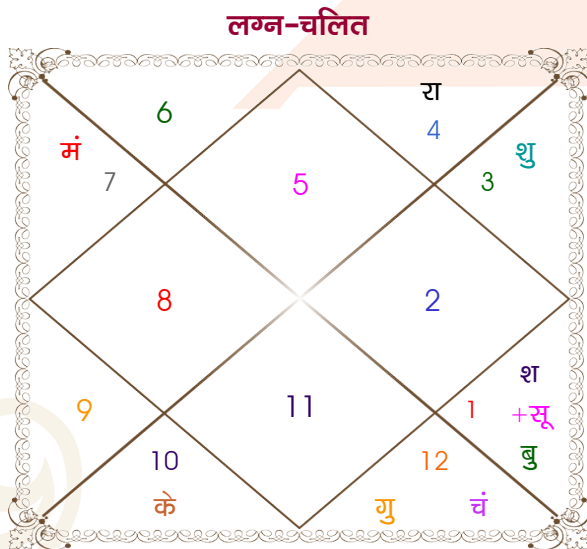

विंशोत्तरी बुध 3वर्ष 5मा 8दि शुक्र		अंश	राशि	ग्रह	राशि	अंश	विंशोत्तरी शुक्र 5वर्ष 8मा 30दि मंगल	
		13:25:10	सिंह	लग्न	वृष	05:10:39		
		28:16:38	मेष	सूर्य	कन्या	08:45:10		
		27:18:10	मीन	चंद्र	धनु	22:50:01		
		03:47:53	तुला व	मंगल	धनु	15:28:47		
शुक्र	18/02/2013	14:20:09	मेष	बुध	तुला	03:53:19	मंगल	23/11/2023
सूर्य	19/02/2014	27:08:51	मीन	गुरु	मिथु	19:33:03	राहु	10/12/2024
चन्द्र	20/10/2015	11:17:52	मिथु	शुक्र	सिंह	11:41:07	गुरु	16/11/2025
मंगल	19/12/2016	14:55:29	मेष	शनि	वृष	21:05:29	शनि	26/12/2026
राहु	20/12/2019	23:18:31	कर्क व	राहु व	मिथु	08:01:16	बुध	23/12/2027
गुरु	20/08/2022	23:18:31	मक व	केतु व	धनु	08:01:16	केतु	20/05/2028
शनि	20/10/2025	22:55:05	मक व	हर्ष व	मक	27:31:46	शुक्र	20/07/2029
बुध	20/08/2028	10:30:47	मक व	नेप व	मक	12:15:08	सूर्य	25/11/2029
केतु	20/10/2029	15:45:30	वृश्चि व	प्लूटो	वृश्चि	18:57:36	चन्द्र	26/06/2030

अष्टकूट गुण सारिणी

कूट	वर	कन्या	अंक	प्राप्त	दोष	क्षेत्र
वर्ण	विप्र	क्षत्रिय	1	1.00	--	जातीय कर्म
वश्य	जलचर	चतुष्पाद	2	1.00	--	स्वभाव
तारा	मित्र	विपत	3	1.50	--	भाग्य
योनि	गज	वानर	4	2.00	--	यौन विचार
मैत्री	गुरु	गुरु	5	5.00	--	आपसी सम्बन्ध
गण	देव	मनुष्य	6	6.00	--	सामाजिकता
भकूट	मीन	धनु	7	7.00	--	जीवन शैली
नाड़ी	अन्त्य	मध्य	8	8.00	--	स्वास्थ्य/संतान
कुल :			36	31.50		