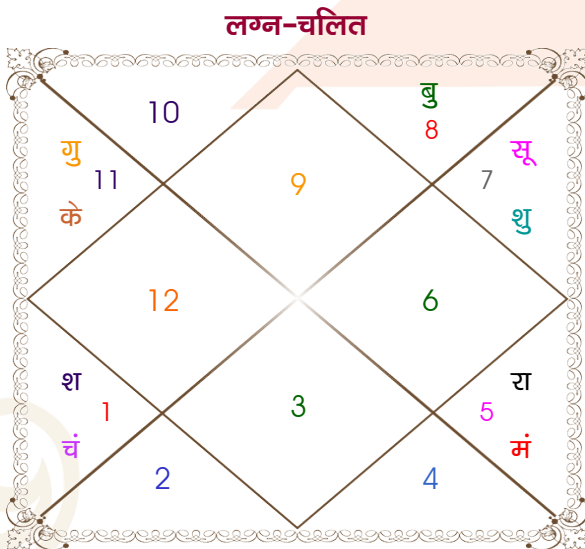

Nayan Jain

Siddhi Jain

Model: Web-FreeMatching

Order No: 121794502

पुल्लिंग : _____ लिंग _____ : स्त्रीलिंग
 04/11/1998 : _____ जन्म तिथि _____ : 15/12/1999
 बुधवार : _____ दिन _____ : बुधवार
 घंटे 10:25:00 : _____ जन्म समय _____ : 14:15:00 घंटे
 घटी 09:47:14 : _____ जन्म समय(घटी) _____ : 18:08:10 घटी
 India : _____ देश _____ : India
 Agra : _____ स्थान _____ : Agra
 27:09:00 उत्तर : _____ अक्षांश _____ : 27:09:00 उत्तर
 78:00:00 पूर्व : _____ रेखांश _____ : 78:00:00 पूर्व
 82:30:00 पूर्व : _____ मध्य रेखांश _____ : 82:30:00 पूर्व
 घंटे -00:18:00 : _____ स्थानिक संस्कार _____ : -00:18:00 घंटे
 घंटे 00:00:00 : _____ ग्रीष्म संस्कार _____ : 00:00:00 घंटे
 06:30:06 : _____ सूर्योदय _____ : 06:59:44
 17:32:56 : _____ सूर्यास्त _____ : 17:26:09
 23:50:16 : _____ चित्रपक्षीय अयनांश _____ : 23:51:09

विंशोत्तरी शुक्र 13वर्ष 9मा 1दि चन्द्र 07/08/2018 06/08/2028		अंश	राशि	ग्रह	राशि	अंश	विंशोत्तरी गुरु 14वर्ष 8मा 12दि शनि 27/08/2014 27/08/2033	
चन्द्र	07/06/2019	08:08:13	धनु	लग्न	मेष	07:17:33	शनि	30/08/2017
मंगल	06/01/2020	17:43:42	तुला	सूर्य	वृश्चि	29:04:02	बुध	09/05/2020
राहु	07/07/2021	17:29:48	मेष	चंद्र	कुंभ	21:04:59	केतु	18/06/2021
गुरु	06/11/2022	22:47:46	सिंह	मंगल	मक	20:49:52	शुक्र	18/08/2024
शनि	06/06/2024	09:26:43	वृश्चि	बुध	वृश्चि	12:10:41	सूर्य	31/07/2025
बुध	06/11/2025	24:28:21	कुंभ व	गुरु व	मेष	01:12:20	चन्द्र	01/03/2027
केतु	07/06/2026	19:00:08	तुला	शुक्र	तुला	17:12:04	मंगल	09/04/2028
शुक्र	05/02/2028	05:25:11	मेष व	शनि व	मेष	17:08:22	राहु	14/02/2031
सूर्य	06/08/2028	04:40:51	सिंह व	राहु	कर्क	10:36:02	गुरु	27/08/2033
		04:40:51	कुंभ व	केतु	मक	10:36:02		
		15:05:09	मक	हर्ष	मक	20:10:00		
		05:42:08	मक	नेप	मक	08:46:05		
		13:05:01	वृश्चि	प्लूटो	वृश्चि	16:58:10		