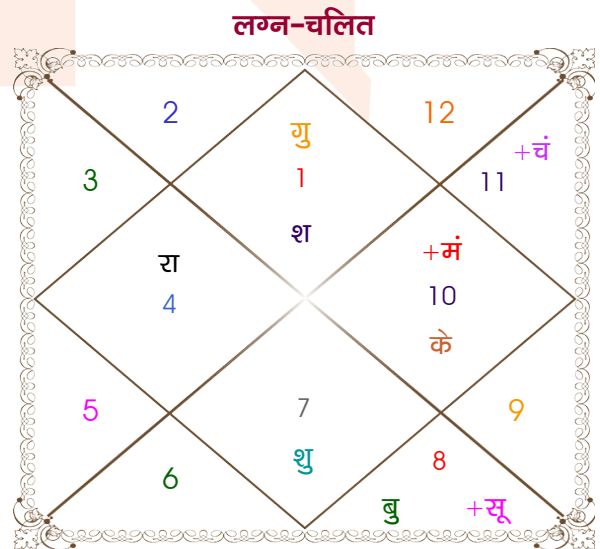

Nayan Jain

Siddhi Jain

Model: Web-FreeMatching

Order No: 121794502

पुल्लिंग : _____ लिंग _____ : स्त्रीलिंग
 04/11/1998 : _____ जन्म तिथि _____ : 15/12/1999
 बुधवार : _____ दिन _____ : बुधवार
 घंटे 10:25:00 : _____ जन्म समय _____ : 14:15:00 घंटे
 घटी 09:47:14 : _____ जन्म समय(घटी) _____ : 18:08:10 घटी
 India : _____ देश _____ : India
 Agra : _____ स्थान _____ : Agra
 27:09:00 उत्तर : _____ अक्षांश _____ : 27:09:00 उत्तर
 78:00:00 पूर्व : _____ रेखांश _____ : 78:00:00 पूर्व
 82:30:00 पूर्व : _____ मध्य रेखांश _____ : 82:30:00 पूर्व
 घंटे -00:18:00 : _____ स्थानिक संस्कार _____ : -00:18:00 घंटे
 घंटे 00:00:00 : _____ ग्रीष्म संस्कार _____ : 00:00:00 घंटे
 06:30:06 : _____ सूर्योदय _____ : 06:59:44
 17:32:56 : _____ सूर्यास्त _____ : 17:26:09
 23:50:16 : _____ चित्रपक्षीय अयनांश _____ : 23:51:09

विंशोत्तरी शुक्र 13वर्ष 9मा 1दि चन्द्र 07/08/2018 06/08/2028		अंश	राशि	ग्रह	राशि	अंश	विंशोत्तरी गुरु 14वर्ष 8मा 12दि शनि 27/08/2014 27/08/2033	
चन्द्र	07/06/2019	08:08:13	धनु	लग्न	मेष	07:17:33	शनि	30/08/2017
मंगल	06/01/2020	17:43:42	तुला	सूर्य	वृश्चि	29:04:02	बुध	09/05/2020
राहु	07/07/2021	17:29:48	मेष	चंद्र	कुंभ	21:04:59	केतु	18/06/2021
गुरु	06/11/2022	22:47:46	सिंह	मंगल	मक	20:49:52	शुक्र	18/08/2024
शनि	06/06/2024	09:26:43	वृश्चि	बुध	वृश्चि	12:10:41	सूर्य	31/07/2025
बुध	06/11/2025	24:28:21	कुंभ व	गुरु व	मेष	01:12:20	चन्द्र	01/03/2027
केतु	07/06/2026	19:00:08	तुला	शुक्र	तुला	17:12:04	मंगल	09/04/2028
शुक्र	05/02/2028	05:25:11	मेष व	शनि व	मेष	17:08:22	राहु	14/02/2031
सूर्य	06/08/2028	04:40:51	सिंह व	राहु	कर्क	10:36:02	गुरु	27/08/2033
		04:40:51	कुंभ व	केतु	मक	10:36:02		
		15:05:09	मक	हर्ष	मक	20:10:00		
		05:42:08	मक	नेप	मक	08:46:05		
		13:05:01	वृश्चि	प्लूटो	वृश्चि	16:58:10		