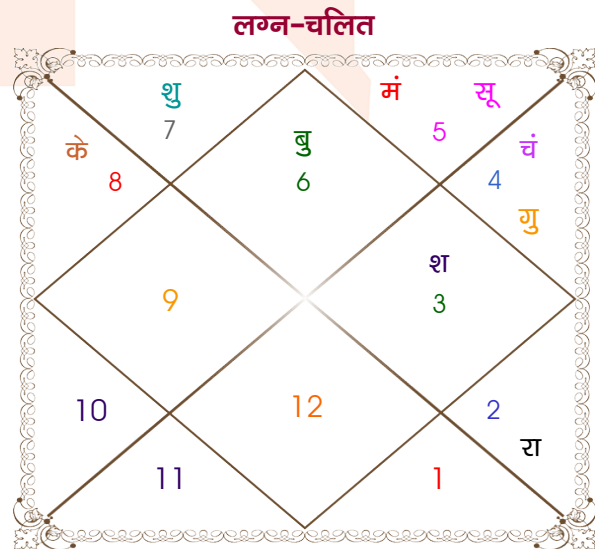

Mr.Nishant Agarwal

Ms.Himanshi Agarwal

Model: Web-FreeMatching

Order No: 121794407

पुल्लिंग : _____ लिंग _____ : स्त्रीलिंग
 08/05/2000 : _____ जन्म तिथि _____ : 04/09/2002
 सोमवार : _____ दिन _____ : बुधवार
 घंटे 17:59:00 : _____ जन्म समय _____ : 07:23:00 घंटे
 घटी 29:53:27 : _____ जन्म समय(घटी) _____ : 02:56:37 घटी
 India : _____ देश _____ : India
 Coimbatore : _____ स्थान _____ : Hyderabad
 11:00:00 उत्तर : _____ अक्षांश _____ : 17:22:00 उत्तर
 76:58:00 पूर्व : _____ रेखांश _____ : 78:26:00 पूर्व
 82:30:00 पूर्व : _____ मध्य रेखांश _____ : 82:30:00 पूर्व
 घंटे -00:22:08 : _____ स्थानिक संस्कार _____ : -00:16:16 घंटे
 घंटे 00:00:00 : _____ ग्रीष्म संस्कार _____ : 00:00:00 घंटे
 06:01:37 : _____ सूर्योदय _____ : 06:02:52
 18:35:50 : _____ सूर्यास्त _____ : 18:27:32
 23:51:27 : _____ चित्रपक्षीय अयनांश _____ : 23:53:24

विंशोत्तरी गुरु 11वर्ष 4मा 1दि शनि		अंश	राशि	ग्रह	राशि	अंश	विंशोत्तरी शनि 15वर्ष 7मा 23दि बुध	
		16:26:45	तुला	लग्न	कन्या	05:49:26		
		24:21:21	मेष	सूर्य	सिंह	17:29:12		
		23:53:06	मिथु	चंद्र	कर्क	05:41:12		
		09:26:46	वृष	मंगल	सिंह	09:35:24		
शनि	12/09/2014	23:35:19	मेष	बुध	कन्या	14:24:11	बुध	23/09/2020
बुध	22/05/2017	24:06:08	मेष	गुरु	कर्क	13:14:00	केतु	21/09/2021
केतु	01/07/2018	15:15:16	मेष	शुक्र	तुला	02:45:13	शुक्र	21/07/2024
शुक्र	31/08/2021	26:17:07	मेष	शनि	मिथु	03:56:27	सूर्य	28/05/2025
सूर्य	13/08/2022	03:13:03	कर्क	व राहु	वृष	19:47:38	चन्द्र	27/10/2026
चन्द्र	13/03/2024	03:13:03	मक	व केतु	वृश्चि	19:47:38	मंगल	25/10/2027
मंगल	22/04/2025	26:51:05	मक	व हर्ष	कुंभ	02:22:28	राहु	13/05/2030
राहु	27/02/2028	12:42:57	मक	व नेप	मक	14:51:18	गुरु	18/08/2032
गुरु	09/09/2030	18:18:54	वृश्चि	व प्लूटो	वृश्चि	21:01:52	शनि	28/04/2035