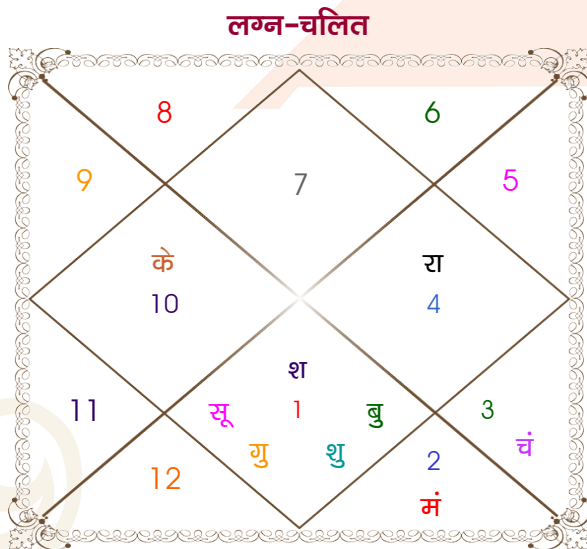

Mr.Nishant Agarwal

Ms.Himanshi Agarwal

Model: Web-FreeMatching

Order No: 121794407

पुल्लिंग : _____ लिंग _____ : स्त्रीलिंग
 08/05/2000 : _____ जन्म तिथि _____ : 04/09/2002
 सोमवार : _____ दिन _____ : बुधवार
 घंटे 17:59:00 : _____ जन्म समय _____ : 07:23:00 घंटे
 घटी 29:53:27 : _____ जन्म समय(घटी) _____ : 02:56:37 घटी
 India : _____ देश _____ : India
 Coimbatore : _____ स्थान _____ : Hyderabad
 11:00:00 उत्तर : _____ अक्षांश _____ : 17:22:00 उत्तर
 76:58:00 पूर्व : _____ रेखांश _____ : 78:26:00 पूर्व
 82:30:00 पूर्व : _____ मध्य रेखांश _____ : 82:30:00 पूर्व
 घंटे -00:22:08 : _____ स्थानिक संस्कार _____ : -00:16:16 घंटे
 घंटे 00:00:00 : _____ ग्रीष्म संस्कार _____ : 00:00:00 घंटे
 06:01:37 : _____ सूर्योदय _____ : 06:02:52
 18:35:50 : _____ सूर्यास्त _____ : 18:27:32
 23:51:27 : _____ चित्रपक्षीय अयनांश _____ : 23:53:24

विंशोत्तरी गुरु 11वर्ष 4मा 1दि शनि		अंश	राशि	ग्रह	राशि	अंश	विंशोत्तरी शनि 15वर्ष 7मा 23दि बुध	
		16:26:45	तुला	लग्न	कन्या	05:49:26		
		24:21:21	मेष	सूर्य	सिंह	17:29:12		
		23:53:06	मिथु	चंद्र	कर्क	05:41:12		
		09:26:46	वृष	मंगल	सिंह	09:35:24		
शनि	12/09/2014	23:35:19	मेष	बुध	कन्या	14:24:11	बुध	23/09/2020
बुध	22/05/2017	24:06:08	मेष	गुरु	कर्क	13:14:00	केतु	21/09/2021
केतु	01/07/2018	15:15:16	मेष	शुक्र	तुला	02:45:13	शुक्र	21/07/2024
शुक्र	31/08/2021	26:17:07	मेष	शनि	मिथु	03:56:27	सूर्य	28/05/2025
सूर्य	13/08/2022	03:13:03	कर्क	व राहु	वृष	19:47:38	चन्द्र	27/10/2026
चन्द्र	13/03/2024	03:13:03	मक	व केतु	वृश्चि	19:47:38	मंगल	25/10/2027
मंगल	22/04/2025	26:51:05	मक	व हर्ष	कुंभ	02:22:28	राहु	13/05/2030
राहु	27/02/2028	12:42:57	मक	व नेप	मक	14:51:18	गुरु	18/08/2032
गुरु	09/09/2030	18:18:54	वृश्चि	व प्लूटो	वृश्चि	21:01:52	शनि	28/04/2035