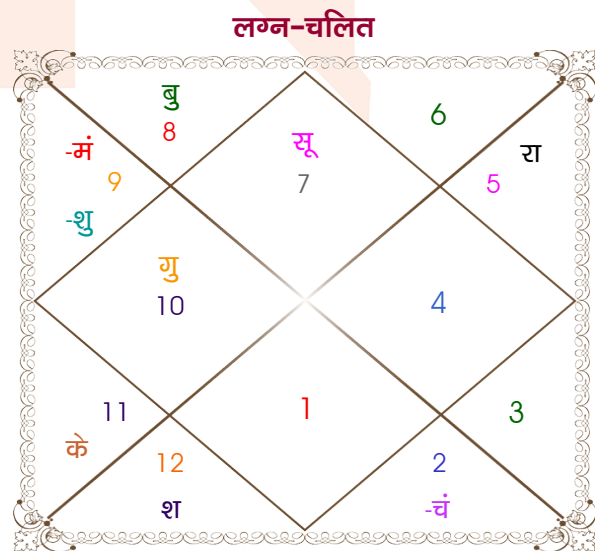

Nilesh Kumar Agarwala

Rushali Shome

Model: Web-FreeMatching

Order No: 121793803

पुल्लिंग : \_\_\_\_\_ लिंग \_\_\_\_\_ : स्त्रीलिंग  
 12/05/1998 : \_\_\_\_\_ जन्म तिथि \_\_\_\_\_ : 15/11/1997  
 मंगलवार : \_\_\_\_\_ दिन \_\_\_\_\_ : शनिवार  
 घंटे 05:35:00 : \_\_\_\_\_ जन्म समय \_\_\_\_\_ : 05:55:00 घंटे  
 घटी 01:40:19 : \_\_\_\_\_ जन्म समय(घटी) \_\_\_\_\_ : 00:02:30 घटी  
 India : \_\_\_\_\_ देश \_\_\_\_\_ : India  
 Maldah : \_\_\_\_\_ स्थान \_\_\_\_\_ : Kolkata  
 25:03:00 उत्तर : \_\_\_\_\_ अक्षांश \_\_\_\_\_ : 22:34:00 उत्तर  
 88:12:00 पूर्व : \_\_\_\_\_ रेखांश \_\_\_\_\_ : 88:21:00 पूर्व  
 82:30:00 पूर्व : \_\_\_\_\_ मध्य रेखांश \_\_\_\_\_ : 82:30:00 पूर्व  
 घंटे 00:22:48 : \_\_\_\_\_ स्थानिक संस्कार \_\_\_\_\_ : 00:23:24 घंटे  
 घंटे 00:00:00 : \_\_\_\_\_ ग्रीष्म संस्कार \_\_\_\_\_ : 00:00:00 घंटे  
 04:54:52 : \_\_\_\_\_ सूर्योदय \_\_\_\_\_ : 05:49:29  
 18:12:37 : \_\_\_\_\_ सूर्यास्त \_\_\_\_\_ : 16:52:54  
 23:49:55 : \_\_\_\_\_ चित्रपक्षीय अयनांश \_\_\_\_\_ : 23:49:33

## अष्टकूट गुण सारिणी

कूट	वर	कन्या	अंक	प्राप्त	दोष	क्षेत्र
वर्ण	विप्र	वैश्य	1	1.00	--	जातीय कर्म
वश्य	कीटक	चतुष्पाद	2	1.00	--	स्वभाव
तारा	प्रत्यारि	साधक	3	1.50	--	भाग्य
योनि	व्याघ्र	मेष	4	1.00	--	यौन विचार
मैत्री	मंगल	शुक्र	5	3.00	--	आपसी सम्बन्ध
गण	राक्षस	राक्षस	6	6.00	--	सामाजिकता
भकूट	वृश्चिक	वृष	7	7.00	--	जीवन शैली
नाड़ी	अन्त्य	अन्त्य	8	0.00	हाँ	स्वास्थ्य/संतान
<b>कुल :</b>			<b>36</b>	<b>20.50</b>		