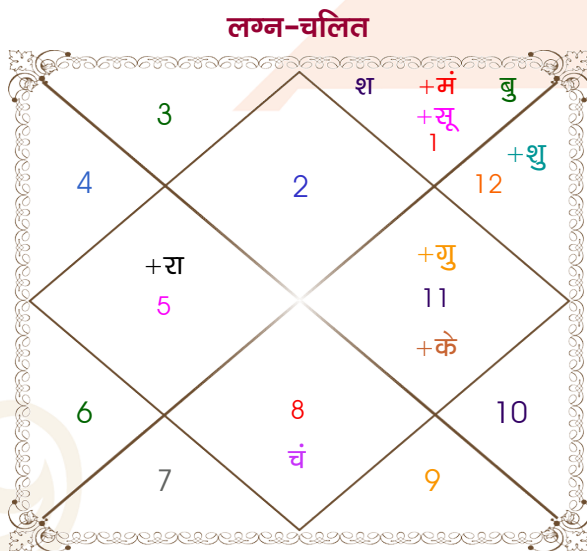

Nilesh Kumar Agarwala

Rushali Shome

Model: Web-FreeMatching

Order No: 121793803

पुल्लिंग : \_\_\_\_\_ लिंग \_\_\_\_\_ : स्त्रीलिंग  
 12/05/1998 : \_\_\_\_\_ जन्म तिथि \_\_\_\_\_ : 15/11/1997  
 मंगलवार : \_\_\_\_\_ दिन \_\_\_\_\_ : शनिवार  
 घंटे 05:35:00 : \_\_\_\_\_ जन्म समय \_\_\_\_\_ : 05:55:00 घंटे  
 घटी 01:40:19 : \_\_\_\_\_ जन्म समय(घटी) \_\_\_\_\_ : 00:02:30 घटी  
 India : \_\_\_\_\_ देश \_\_\_\_\_ : India  
 Maldah : \_\_\_\_\_ स्थान \_\_\_\_\_ : Kolkata  
 25:03:00 उत्तर : \_\_\_\_\_ अक्षांश \_\_\_\_\_ : 22:34:00 उत्तर  
 88:12:00 पूर्व : \_\_\_\_\_ रेखांश \_\_\_\_\_ : 88:21:00 पूर्व  
 82:30:00 पूर्व : \_\_\_\_\_ मध्य रेखांश \_\_\_\_\_ : 82:30:00 पूर्व  
 घंटे 00:22:48 : \_\_\_\_\_ स्थानिक संस्कार \_\_\_\_\_ : 00:23:24 घंटे  
 घंटे 00:00:00 : \_\_\_\_\_ ग्रीष्म संस्कार \_\_\_\_\_ : 00:00:00 घंटे  
 04:54:52 : \_\_\_\_\_ सूर्योदय \_\_\_\_\_ : 05:49:29  
 18:12:37 : \_\_\_\_\_ सूर्यास्त \_\_\_\_\_ : 16:52:54  
 23:49:55 : \_\_\_\_\_ चित्रपक्षीय अयनांश \_\_\_\_\_ : 23:49:33

## अष्टकूट गुण सारिणी

कूट	वर	कन्या	अंक	प्राप्त	दोष	क्षेत्र
वर्ण	विप्र	वैश्य	1	1.00	--	जातीय कर्म
वश्य	कीटक	चतुष्पाद	2	1.00	--	स्वभाव
तारा	प्रत्यारि	साधक	3	1.50	--	भाग्य
योनि	व्याघ्र	मेष	4	1.00	--	यौन विचार
मैत्री	मंगल	शुक्र	5	3.00	--	आपसी सम्बन्ध
गण	राक्षस	राक्षस	6	6.00	--	सामाजिकता
भकूट	वृश्चिक	वृष	7	7.00	--	जीवन शैली
नाड़ी	अन्त्य	अन्त्य	8	0.00	हाँ	स्वास्थ्य/संतान
<b>कुल :</b>			<b>36</b>	<b>20.50</b>		