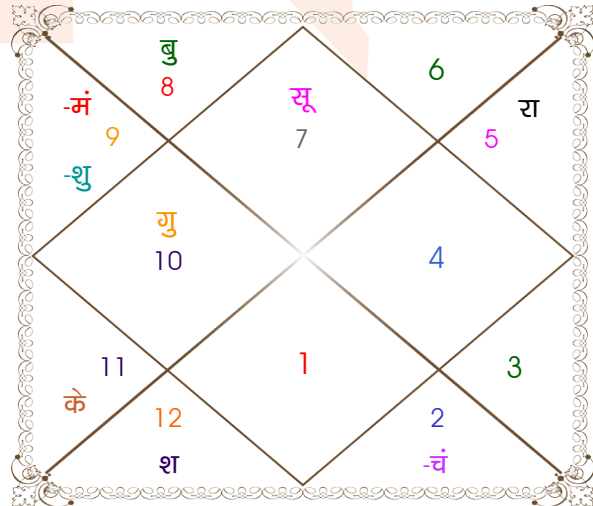

पुल्लिंग : _____ लिंग _____ : स्त्रीलिंग
12/05/1998 : _____ जन्म तिथि _____ : 15/11/1997
मंगलवार : _____ दिन _____ : शनिवार
घंटे 09:35:00 : _____ जन्म समय _____ : 05:55:00 घंटे
घटी 11:40:19 : _____ जन्म समय(घटी) _____ : 00:02:30 घटी
India : _____ देश _____ : India
Maldah : _____ स्थान _____ : Kolkata
25:03:00 उत्तर : _____ अक्षांश _____ : 22:34:00 उत्तर
88:12:00 पूर्व : _____ रेखांश _____ : 88:21:00 पूर्व
82:30:00 पूर्व : _____ मध्य रेखांश _____ : 82:30:00 पूर्व
घंटे 00:22:48 : _____ स्थानिक संस्कार _____ : 00:23:24 घंटे
घंटे 00:00:00 : _____ ग्रीष्म संस्कार _____ : 00:00:00 घंटे
04:54:52 : _____ सूर्योदय _____ : 05:49:29
18:12:37 : _____ सूर्यास्त _____ : 16:52:54
23:49:55 : _____ चित्रपक्षीय अयनांश _____ : 23:49:33

विंशोत्तरी
शनि 18वर्ष 4मा 18दि
बुध
29/09/2016
29/09/2033

बुध	26/02/2019
केतु	23/02/2020
शुक्र	24/12/2022
सूर्य	30/10/2023
चन्द्र	31/03/2025
मंगल	28/03/2026
राहु	14/10/2028
गुरु	20/01/2031
शनि	29/09/2033

अंश	राशि	ग्रह	राशि	अंश
03:27:39	कर्क	लग्न	तुला	29:17:17
27:24:50	मेष	सूर्य	तुला	28:50:46
03:45:54	वृश्चि	चंद्र	वृष	04:34:43
27:34:24	मेष	मंगल	धनु	10:32:21
02:11:01	मेष	बुध	वृश्चि	16:45:28
27:45:51	कुंभ	गुरु	मक	20:32:57
15:38:37	मीन	शुक्र	धनु	15:34:30
03:04:43	मेष	शनि व	मीन	20:34:25
13:41:59	सिंह व	राहु व	सिंह	23:42:06
13:41:59	कुंभ व	केतु व	कुंभ	23:42:06
18:53:57	मक	हर्ष	मक	11:19:54
08:18:54	मक व	नेप	मक	03:43:53
13:17:39	वृश्चि व	प्लूटो	वृश्चि	11:08:54

विंशोत्तरी
सूर्य 2वर्ष 5मा 8दि
राहु
24/04/2017
25/04/2035

राहु	05/01/2020
गुरु	31/05/2022
शनि	06/04/2025
बुध	24/10/2027
केतु	11/11/2028
शुक्र	11/11/2031
सूर्य	05/10/2032
चन्द्र	06/04/2034
मंगल	25/04/2035

लग्न-चलित

लग्न-चलित