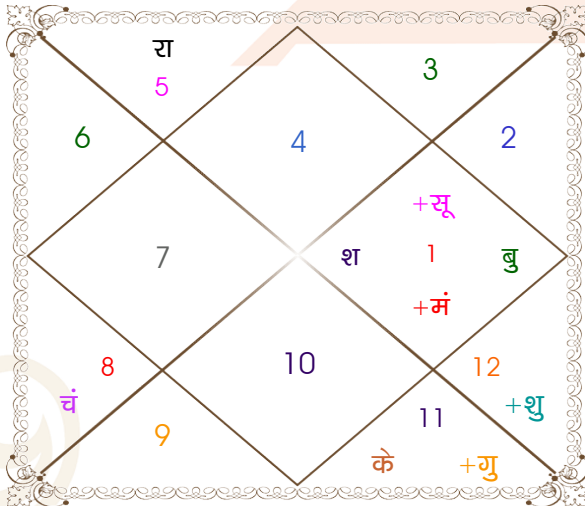

विंशोत्तरी
शनि 18वर्ष 4मा 18दि
बुध
29/09/2016
29/09/2033

बुध	26/02/2019
केतु	23/02/2020
शुक्र	24/12/2022
सूर्य	30/10/2023
चन्द्र	31/03/2025
मंगल	28/03/2026
राहु	14/10/2028
गुरु	20/01/2031
शनि	29/09/2033

अंश	राशि	ग्रह	राशि	अंश
03:27:39	कर्क	लग्न	तुला	29:17:17
27:24:50	मेष	सूर्य	तुला	28:50:46
03:45:54	वृश्चि	चंद्र	वृष	04:34:43
27:34:24	मेष	मंगल	धनु	10:32:21
02:11:01	मेष	बुध	वृश्चि	16:45:28
27:45:51	कुंभ	गुरु	मक	20:32:57
15:38:37	मीन	शुक्र	धनु	15:34:30
03:04:43	मेष	शनि व	मीन	20:34:25
13:41:59	सिंह व	राहु व	सिंह	23:42:06
13:41:59	कुंभ व	केतु व	कुंभ	23:42:06
18:53:57	मक	हर्ष	मक	11:19:54
08:18:54	मक व	नेप	मक	03:43:53
13:17:39	वृश्चि व	प्लूटो	वृश्चि	11:08:54

विंशोत्तरी
सूर्य 2वर्ष 5मा 8दि
राहु
24/04/2017
25/04/2035

राहु	05/01/2020
गुरु	31/05/2022
शनि	06/04/2025
बुध	24/10/2027
केतु	11/11/2028
शुक्र	11/11/2031
सूर्य	05/10/2032
चन्द्र	06/04/2034
मंगल	25/04/2035

लग्न-चलित