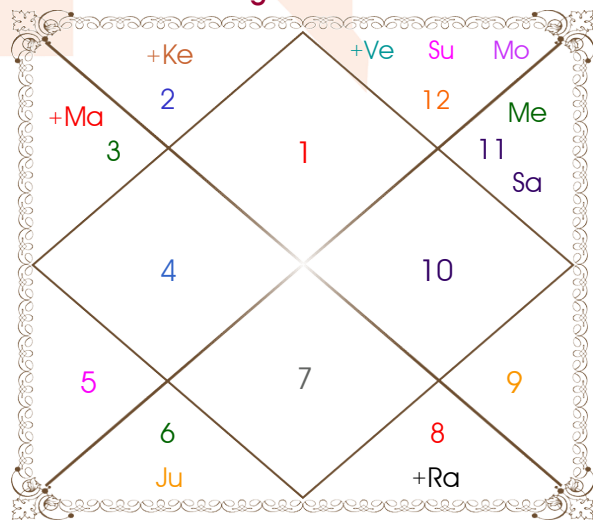

Lagna-Chalit