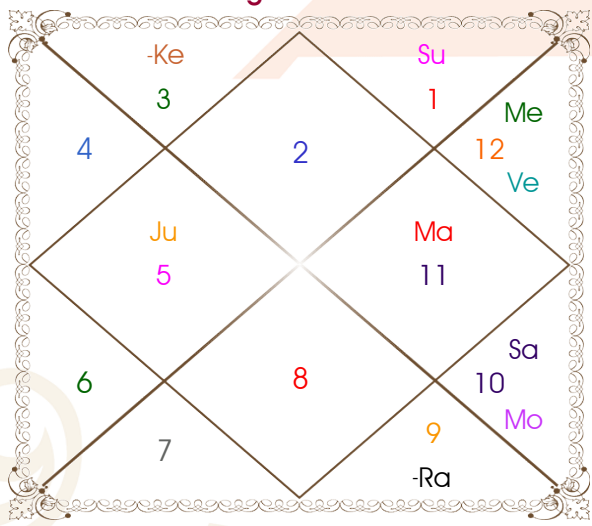

Vimshottari
Mars 5Y 10M 20D
Jupiter
16/03/2016
16/03/2032

Degree	Sign	Pln
28:38:36	Tau	Asc
12:21:45	Ari	Sun
25:27:03	Cap	Mon
28:42:37	Aqu	Mar
15:21:12	Pis	Mer
10:54:43	Leo R	Jup R
29:25:05	Pis	Ven R
23:53:05	Cap	Sat
08:40:01	Sag R	Rah R
08:40:01	Gem R	Ket R
24:15:16	Sag R	Ura
25:11:41	Sag R	Nep
28:15:21	Lib R	Plu R

Sign	Degree
Ari	07:16:42
Pis	08:40:25
Pis	06:08:24
Gem	21:28:19
Aqu	16:32:12
Vir	16:59:02
Pis	23:29:03
Aqu	01:56:03
Sco	21:17:11
Tau	21:17:11
Sag	27:55:51
Sag	27:07:27
Sco	01:35:09

Vimshottari
Saturn 15Y 0M 0D
Ketu
23/03/2025
23/03/2032

Jupiter	04/05/2018	15:21:12	Pis	Mer	Aqu	16:32:12	Ketu	19/08/2025
Saturn	15/11/2020	10:54:43	Leo R	Jup R	Vir	16:59:02	Venus	19/10/2026
Mercury	20/02/2023	29:25:05	Pis	Ven R	Pis	23:29:03	Sun	24/02/2027
Ketu	27/01/2024	23:53:05	Cap	Sat	Aqu	01:56:03	Moon	25/09/2027
Venus	27/09/2026	08:40:01	Sag R	Rah R	Sco	21:17:11	Mars	21/02/2028
Sun	17/07/2027	08:40:01	Gem R	Ket R	Tau	21:17:11	Rahu	11/03/2029
Moon	15/11/2028	24:15:16	Sag R	Ura	Sag	27:55:51	Jupiter	15/02/2030
Mars	21/10/2029	25:11:41	Sag R	Nep	Sag	27:07:27	Saturn	26/03/2031
Rahu	16/03/2032	28:15:21	Lib R	Plu R	Sco	01:35:09	Mercury	23/03/2032

Lagna-Chalit