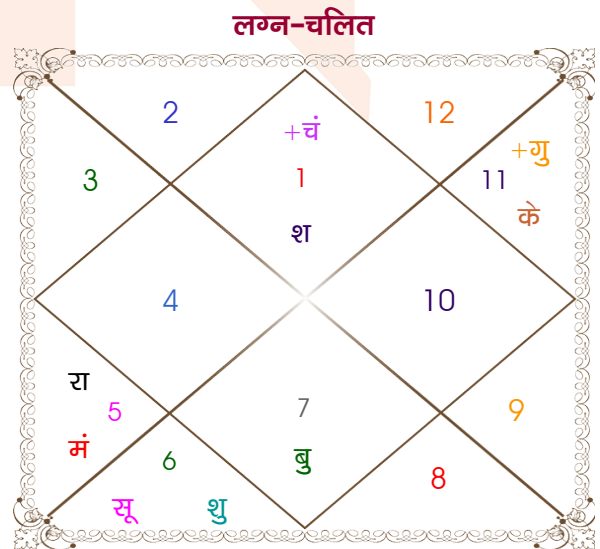

Mr.

Ms.

Model: Web-FreeMatching

Order No: 121792906

पुल्लिंग : _____ लिंग _____ : स्त्रीलिंग
 9-10/10/1995 : _____ जन्म तिथि _____ : 08/10/1998
 सोम-मंगलवार : _____ दिन _____ : गुरुवार
 घंटे 05:48:00 : _____ जन्म समय _____ : 18:30:00 घंटे
 घटी 59:46:24 : _____ जन्म समय(घटी) _____ : 31:32:13 घटी
 India : _____ देश _____ : India
 Varanasi : _____ स्थान _____ : Gorakhpur
 25:20:00 उत्तर : _____ अक्षांश _____ : 26:45:00 उत्तर
 83:00:00 पूर्व : _____ रेखांश _____ : 83:23:00 पूर्व
 82:30:00 पूर्व : _____ मध्य रेखांश _____ : 82:30:00 पूर्व
 घंटे 00:02:00 : _____ स्थानिक संस्कार _____ : 00:03:32 घंटे
 घंटे 00:00:00 : _____ ग्रीष्म संस्कार _____ : 00:00:00 घंटे
 05:53:26 : _____ सूर्योदय _____ : 05:52:13
 17:36:10 : _____ सूर्यास्त _____ : 17:35:41
 23:48:00 : _____ चित्रपक्षीय अयनांश _____ : 23:50:13

विंशोत्तरी केतु 2वर्ष 6मा 27दि चन्द्र		अंश	राशि	ग्रह	राशि	अंश	विंशोत्तरी सूर्य 4वर्ष 8मा 18दि राहु	
	07/05/2024	20:19:15	कन्या	लग्न	मेष	10:24:29		27/06/2020
	08/05/2034	22:25:40	कन्या	सूर्य	कन्या	21:12:25		27/06/2038
चन्द्र	08/03/2025	08:25:35	मेष	चंद्र	मेष	29:30:52	राहु	10/03/2023
मंगल	07/10/2025	28:30:10	तुला	मंगल	सिंह	06:47:17	गुरु	03/08/2025
राहु	08/04/2027	12:38:57	कन्या व	बुध	तुला	00:26:53	शनि	09/06/2028
गुरु	07/08/2028	18:07:10	वृश्चि	गुरु व	कुंभ	26:25:11	बुध	27/12/2030
शनि	08/03/2030	05:48:40	तुला	शुक्र	कन्या	15:36:52	केतु	15/01/2032
बुध	07/08/2031	25:41:30	कुंभ व	शनि व	मेष	07:30:54	शुक्र	14/01/2035
केतु	07/03/2032	02:39:47	तुला	राहु व	सिंह	06:43:50	सूर्य	09/12/2035
शुक्र	06/11/2033	02:39:47	मेष	केतु व	कुंभ	06:43:50	चन्द्र	09/06/2037
सूर्य	08/05/2034	02:43:52	मक	हर्ष व	मक	15:01:02	मंगल	27/06/2038
		28:58:51	धनु	नेप व	मक	05:32:59		
		05:03:33	वृश्चि	प्लूटो	वृश्चि	12:13:28		