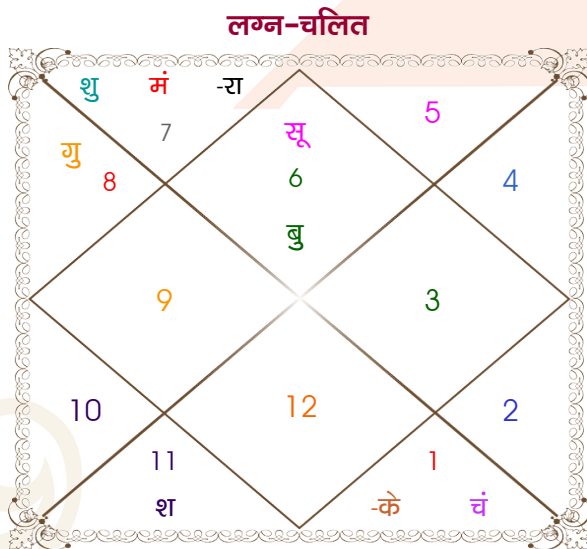

Mr.

Ms.

Model: Web-FreeMatching

Order No: 121792906

पुल्लिंग : _____ लिंग _____ : स्त्रीलिंग
 9-10/10/1995 : _____ जन्म तिथि _____ : 08/10/1998
 सोम-मंगलवार : _____ दिन _____ : गुरुवार
 घंटे 05:48:00 : _____ जन्म समय _____ : 18:30:00 घंटे
 घटी 59:46:24 : _____ जन्म समय(घटी) _____ : 31:32:13 घटी
 India : _____ देश _____ : India
 Varanasi : _____ स्थान _____ : Gorakhpur
 25:20:00 उत्तर : _____ अक्षांश _____ : 26:45:00 उत्तर
 83:00:00 पूर्व : _____ रेखांश _____ : 83:23:00 पूर्व
 82:30:00 पूर्व : _____ मध्य रेखांश _____ : 82:30:00 पूर्व
 घंटे 00:02:00 : _____ स्थानिक संस्कार _____ : 00:03:32 घंटे
 घंटे 00:00:00 : _____ ग्रीष्म संस्कार _____ : 00:00:00 घंटे
 05:53:26 : _____ सूर्योदय _____ : 05:52:13
 17:36:10 : _____ सूर्यास्त _____ : 17:35:41
 23:48:00 : _____ चित्रपक्षीय अयनांश _____ : 23:50:13

विंशोत्तरी केतु 2वर्ष 6मा 27दि चन्द्र		अंश	राशि	ग्रह	राशि	अंश	विंशोत्तरी सूर्य 4वर्ष 8मा 18दि राहु	
	07/05/2024	20:19:15	कन्या	लग्न	मेष	10:24:29		27/06/2020
	08/05/2034	22:25:40	कन्या	सूर्य	कन्या	21:12:25		27/06/2038
चन्द्र	08/03/2025	08:25:35	मेष	चंद्र	मेष	29:30:52	राहु	10/03/2023
मंगल	07/10/2025	28:30:10	तुला	मंगल	सिंह	06:47:17	गुरु	03/08/2025
राहु	08/04/2027	12:38:57	कन्या व	बुध	तुला	00:26:53	शनि	09/06/2028
गुरु	07/08/2028	18:07:10	वृश्चि	गुरु व	कुंभ	26:25:11	बुध	27/12/2030
शनि	08/03/2030	05:48:40	तुला	शुक्र	कन्या	15:36:52	केतु	15/01/2032
बुध	07/08/2031	25:41:30	कुंभ व	शनि व	मेष	07:30:54	शुक्र	14/01/2035
केतु	07/03/2032	02:39:47	तुला	राहु व	सिंह	06:43:50	सूर्य	09/12/2035
शुक्र	06/11/2033	02:39:47	मेष	केतु व	कुंभ	06:43:50	चन्द्र	09/06/2037
सूर्य	08/05/2034	02:43:52	मक	हर्ष व	मक	15:01:02	मंगल	27/06/2038
		28:58:51	धनु	नेप व	मक	05:32:59		
		05:03:33	वृश्चि	प्लूटो	वृश्चि	12:13:28		