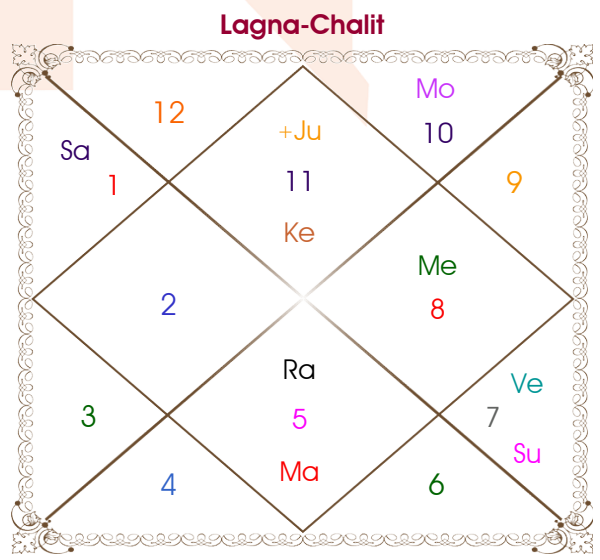

Akshit raj babbar

Surbhi Grover

Model: Web-FreeMatching

Order No: 121792002

Male : _____ Sex _____ : Female
 13/08/1994 : _____ Date of Birth _____ : 29/10/1998
 Saturday : _____ Day _____ : Thursday
 Hour 22:35:00 : _____ Time of Birth _____ : 14:39:00 Hour
 Ghati 41:30:07 : _____ Time of Birth(Ghati) _____ : 19:45:08 Ghati
 India : _____ Country _____ : India
 Abohar : _____ City _____ : Abohar
 30:09:00 North : _____ Latitude _____ : 30:09:00 North
 74:11:00 East : _____ Longitude _____ : 74:11:00 East
 82:30:00 East : _____ Zone _____ : 82:30:00 East
 Hour -00:33:16 : _____ Loc Time Corr _____ : -00:33:16 Hour
 Hour 00:00:00 : _____ War Time Corr _____ : 00:00:00 Hour
 05:58:57 : _____ Sunrise _____ : 06:44:56
 19:16:50 : _____ Sunset _____ : 17:48:53
 23:47:09 : _____ Lahiri Ayanamsa _____ : 23:50:16

Vimshottari Rahu 0Y 2M 2D		Degree	Sign	Pln	Sign	Degree	Vimshottari Moon 0Y 5M 15D	
Saturn		07:49:20	Ari	Asc	Aqu	06:15:40	Jupiter	
16/10/2010		26:55:55	Can	Sun	Lib	11:54:16	14/04/2024	
16/10/2029		19:52:15	Lib	Mon	Cap	22:43:19	14/04/2040	
Saturn	19/10/2013	27:39:08	Can	Mer	Sco	01:43:38	Jupiter	02/06/2026
Mercury	28/06/2016	13:33:30	Lib	Jup R	Aqu	24:42:51	Saturn	13/12/2028
Ketu	07/08/2017	12:33:55	Vir	Ven	Lib	11:42:02	Mercury	21/03/2031
Venus	06/10/2020	16:37:36	Aqu R	Sat R	Ari	05:52:32	Ketu	25/02/2032
Sun	18/09/2021	25:20:58	Lib R	Rah	Leo	05:06:56	Venus	26/10/2034
Moon	20/04/2023	25:20:58	Ari R	Ket	Aqu	05:06:56	Sun	14/08/2035
Mars	29/05/2024	29:31:37	Sag R	Ura	Cap	15:01:10	Moon	13/12/2036
Rahu	05/04/2027	27:24:32	Sag R	Nep	Cap	05:38:06	Mars	19/11/2037
Jupiter	16/10/2029	01:30:35	Sco	Plu	Sco	12:52:38	Rahu	14/04/2040