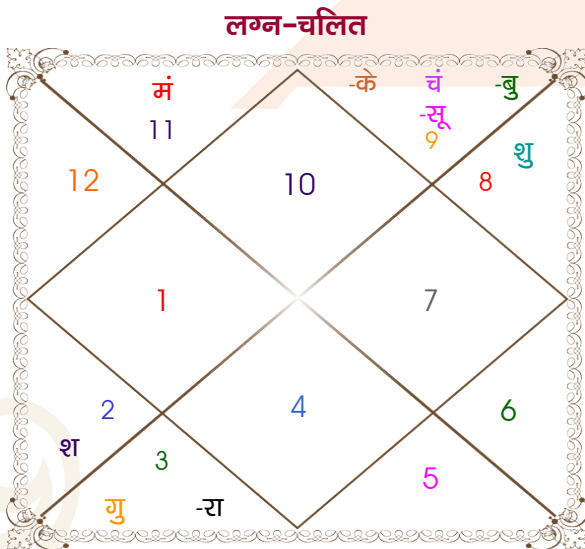

Sumit matani

Anjali udaasi

Model: Web-FreeMatching

Order No: 121791202

पुल्लिंग :	लिंग	: स्त्रीलिंग
16/12/2001 :	जन्म तिथि	: 22/10/2000
रविवार :	दिन	: रविवार
घंटे 10:21:00 :	जन्म समय	: 09:12:00 घंटे
घटी 08:23:15 :	जन्म समय(घटी)	: 06:55:07 घटी
India :	देश	: India
Dewas :	स्थान	: Bhopal
22:59:00 उत्तर :	अक्षांश	: 23:17:00 उत्तर
76:03:00 पूर्व :	रेखांश	: 77:28:00 पूर्व
82:30:00 पूर्व :	मध्य रेखांश	: 82:30:00 पूर्व
घंटे -00:25:48 :	स्थानिक संस्कार	: -00:20:08 घंटे
घंटे 00:00:00 :	ग्रीष्म संस्कार	: 00:00:00 घंटे
06:59:41 :	सूर्योदय	: 06:20:33
17:43:16 :	सूर्यास्त	: 17:48:28
23:52:46 :	चित्रपक्षीय अयनांश	: 23:51:49

विंशोत्तरी	अंश	राशि	ग्रह	राशि	अंश	विंशोत्तरी		
शुक्र 15वर्ष 6मा 3दि	20:04:18	मक	लग्न	वृश्चि	12:11:56	बुध 1वर्ष 3मा 3दि		
चन्द्र	00:24:50	धनु	सूर्य	तुला	05:10:43	शुक्र		
20/06/2023	16:19:38	धनु	चंद्र	कर्क	29:00:45	25/01/2009		
20/06/2033	11:26:23	कुंभ	मंगल	सिंह	28:08:08	25/01/2029		
चन्द्र	20/04/2024	06:42:33	धनु	बुध व	तुला	21:03:21	शुक्र	26/05/2012
मंगल	19/11/2024	18:51:38	मिथु व	गुरु व	वृष	16:31:21	सूर्य	26/05/2013
राहु	21/05/2026	23:24:00	वृश्चि	शुक्र	वृश्चि	09:38:44	चन्द्र	25/01/2015
गुरु	20/09/2027	16:34:48	वृष व	शनि व	वृष	05:46:11	मंगल	26/03/2016
शनि	20/04/2029	03:15:51	मिथु	राहु व	मिथु	25:26:58	राहु	27/03/2019
बुध	19/09/2030	03:15:51	धनु	केतु व	धनु	25:26:58	गुरु	25/11/2021
केतु	20/04/2031	27:55:03	मक	हर्ष व	मक	23:02:24	शनि	25/01/2025
शुक्र	19/12/2032	13:03:12	मक	नेप	मक	09:56:20	बुध	25/11/2027
सूर्य	20/06/2033	21:34:13	वृश्चि	प्लूटो	वृश्चि	17:18:29	केतु	25/01/2029

अष्टकूट गुण सारिणी

कूट	वर	कन्या	अंक	प्राप्त	दोष	क्षेत्र
वर्ण	क्षत्रिय	विप्र	1	0.00	--	जातीय कर्म
वश्य	चतुष्पाद	जलचर	2	1.00	--	स्वभाव
तारा	विपत	मित्र	3	1.50	--	भाग्य
योनि	वानर	मार्जार	4	2.00	--	यौन विचार
मैत्री	गुरु	चन्द्र	5	4.00	--	आपसी सम्बन्ध
गण	मनुष्य	राक्षस	6	0.00	हाँ	सामाजिकता
भकूट	धनु	कर्क	7	0.00	हाँ	जीवन शैली
नाड़ी	मध्य	अन्त्य	8	8.00	--	स्वास्थ्य/संतान
कुल :			36	16.50		