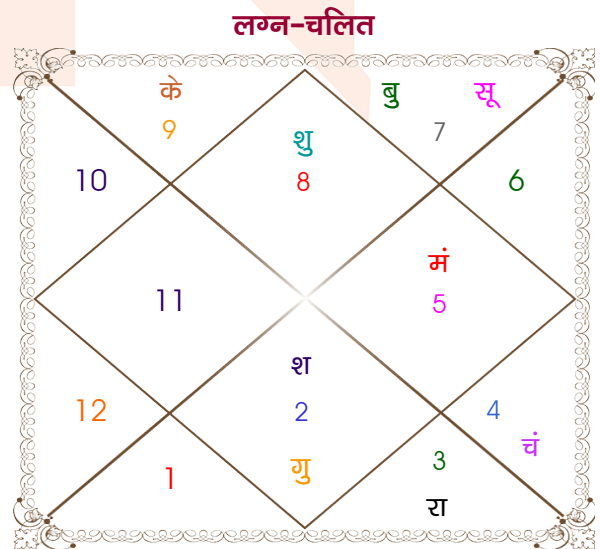

Sumit matani

Anjali udaasi

Model: Web-FreeMatching

Order No: 121791202

पुल्लिंग :	लिंग	: स्त्रीलिंग
16/12/2001 :	जन्म तिथि	: 22/10/2000
रविवार :	दिन	: रविवार
घंटे 10:21:00 :	जन्म समय	: 09:12:00 घंटे
घटी 08:23:15 :	जन्म समय(घटी)	: 06:55:07 घटी
India :	देश	: India
Dewas :	स्थान	: Bhopal
22:59:00 उत्तर :	अक्षांश	: 23:17:00 उत्तर
76:03:00 पूर्व :	रेखांश	: 77:28:00 पूर्व
82:30:00 पूर्व :	मध्य रेखांश	: 82:30:00 पूर्व
घंटे -00:25:48 :	स्थानिक संस्कार	: -00:20:08 घंटे
घंटे 00:00:00 :	ग्रीष्म संस्कार	: 00:00:00 घंटे
06:59:41 :	सूर्योदय	: 06:20:33
17:43:16 :	सूर्यास्त	: 17:48:28
23:52:46 :	चित्रपक्षीय अयनांश	: 23:51:49

विंशोत्तरी	अंश	राशि	ग्रह	राशि	अंश	विंशोत्तरी		
शुक्र 15वर्ष 6मा 3दि	20:04:18	मक	लग्न	वृश्चि	12:11:56	बुध 1वर्ष 3मा 3दि		
चन्द्र	00:24:50	धनु	सूर्य	तुला	05:10:43	शुक्र		
20/06/2023	16:19:38	धनु	चंद्र	कर्क	29:00:45	25/01/2009		
20/06/2033	11:26:23	कुंभ	मंगल	सिंह	28:08:08	25/01/2029		
चन्द्र	20/04/2024	06:42:33	धनु	बुध व	तुला	21:03:21	शुक्र	26/05/2012
मंगल	19/11/2024	18:51:38	मिथु व	गुरु व	वृष	16:31:21	सूर्य	26/05/2013
राहु	21/05/2026	23:24:00	वृश्चि	शुक्र	वृश्चि	09:38:44	चन्द्र	25/01/2015
गुरु	20/09/2027	16:34:48	वृष व	शनि व	वृष	05:46:11	मंगल	26/03/2016
शनि	20/04/2029	03:15:51	मिथु	राहु व	मिथु	25:26:58	राहु	27/03/2019
बुध	19/09/2030	03:15:51	धनु	केतु व	धनु	25:26:58	गुरु	25/11/2021
केतु	20/04/2031	27:55:03	मक	हर्ष व	मक	23:02:24	शनि	25/01/2025
शुक्र	19/12/2032	13:03:12	मक	नेप	मक	09:56:20	बुध	25/11/2027
सूर्य	20/06/2033	21:34:13	वृश्चि	प्लूटो	वृश्चि	17:18:29	केतु	25/01/2029

अष्टकूट गुण सारिणी

कूट	वर	कन्या	अंक	प्राप्त	दोष	क्षेत्र
वर्ण	क्षत्रिय	विप्र	1	0.00	--	जातीय कर्म
वश्य	चतुष्पाद	जलचर	2	1.00	--	स्वभाव
तारा	विपत	मित्र	3	1.50	--	भाग्य
योनि	वानर	मार्जार	4	2.00	--	यौन विचार
मैत्री	गुरु	चन्द्र	5	4.00	--	आपसी सम्बन्ध
गण	मनुष्य	राक्षस	6	0.00	हाँ	सामाजिकता
भकूट	धनु	कर्क	7	0.00	हाँ	जीवन शैली
नाड़ी	मध्य	अन्त्य	8	8.00	--	स्वास्थ्य/संतान
कुल :			36	16.50		