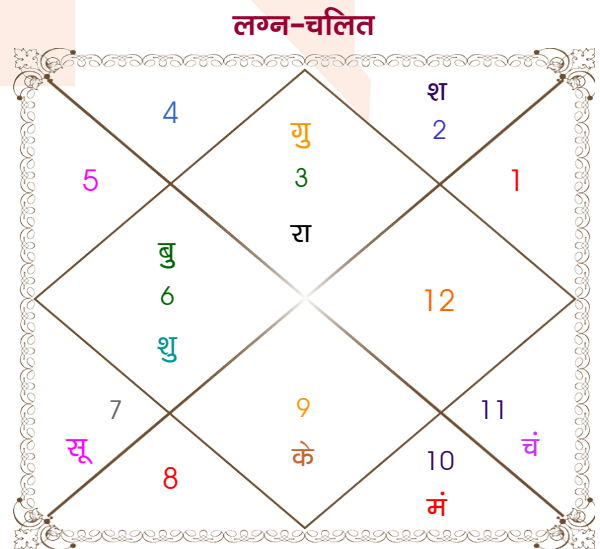

abhishek sahuo

shreya maurya

Model: Web-FreeMatching

Order No: 121791103

पुल्लिंग : _____ लिंग _____ : स्त्रीलिंग
 02/12/1996 : _____ जन्म तिथि _____ : 26/10/2001
 सोमवार : _____ दिन _____ : शुक्रवार
 घंटे 15:31:00 : _____ जन्म समय _____ : 22:00:00 घंटे
 घटी 23:30:50 : _____ जन्म समय(घटी) _____ : 40:35:44 घटी
 India : _____ देश _____ : India
 Cuttack : _____ स्थान _____ : Delhi
 20:26:00 उत्तर : _____ अक्षांश _____ : 28:39:00 उत्तर
 85:56:00 पूर्व : _____ रेखांश _____ : 77:13:00 पूर्व
 82:30:00 पूर्व : _____ मध्य रेखांश _____ : 82:30:00 पूर्व
 घंटे 00:13:44 : _____ स्थानिक संस्कार _____ : -00:21:08 घंटे
 घंटे 00:00:00 : _____ ग्रीष्म संस्कार _____ : 00:00:00 घंटे
 06:06:40 : _____ सूर्योदय _____ : 06:29:06
 17:04:56 : _____ सूर्यास्त _____ : 17:40:55
 23:48:51 : _____ चित्रपक्षीय अयनांश _____ : 23:52:38

विंशोत्तरी केतु 2वर्ष 9मा 3दि चन्द्र	अंश	राशि	ग्रह	राशि	अंश	विंशोत्तरी राहु 17वर्ष 0मा 7दि गुरु
05/09/2025	22:49:21	मेष	लग्न	मिथु	18:13:57	03/11/2018
06/09/2035	16:41:39	वृश्चि	सूर्य	तुला	09:26:51	03/11/2034
चन्द्र	08:04:39	सिंह	चंद्र	कुंभ	07:23:33	गुरु
07/07/2026	23:19:01	सिंह	मंगल	मक	05:24:59	21/12/2020
05/02/2027	03:03:01	धनु	बुध	कन्या	21:30:52	05/07/2023
06/08/2028	24:48:46	धनु	गुरु	मिथु	21:44:04	09/10/2025
06/12/2029	17:45:16	तुला	शुक्र	कन्या	20:02:39	15/09/2026
07/07/2031	06:47:45	मीन व	शनि व	वृष	20:18:31	16/05/2029
06/12/2032	11:45:27	कन्या व	राहु व	मिथु	05:04:10	05/03/2030
07/07/2033	11:45:27	मीन व	केतु व	धनु	05:04:10	05/07/2031
07/03/2035	07:59:52	मक	हर्ष व	मक	27:02:23	09/06/2032
06/09/2035	02:01:40	मक	नेप	मक	12:08:09	03/11/2034
	09:28:26	वृश्चि	प्लूटो	वृश्चि	19:43:54	

अष्टकूट गुण सारिणी

कूट	वर	कन्या	अंक	प्राप्त	दोष	क्षेत्र
वर्ण	क्षत्रिय	शूद्र	1	1.00	--	जातीय कर्म
वश्य	वनचर	मानव	2	0.00	--	स्वभाव
तारा	प्रत्यारि	साधक	3	1.50	--	भाग्य
योनि	मूषक	अश्व	4	2.00	--	यौन विचार
मैत्री	सूर्य	शनि	5	0.00	--	आपसी सम्बन्ध
गण	राक्षस	राक्षस	6	6.00	--	सामाजिकता
भकूट	सिंह	कुम्भ	7	7.00	--	जीवन शैली
नाड़ी	अन्त्य	आद्य	8	8.00	--	स्वास्थ्य/संतान
कुल :			36	25.50		