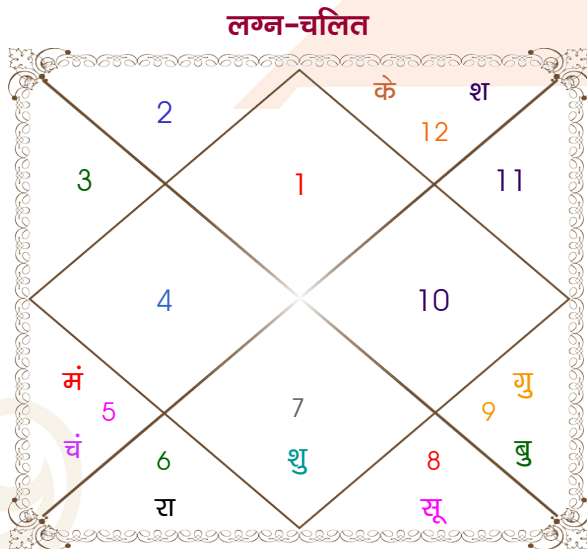

abhishek sahuo

shreya maurya

Model: Web-FreeMatching

Order No: 121791103

पुल्लिंग : _____ लिंग _____ : स्त्रीलिंग
 02/12/1996 : _____ जन्म तिथि _____ : 26/10/2001
 सोमवार : _____ दिन _____ : शुक्रवार
 घंटे 15:31:00 : _____ जन्म समय _____ : 22:00:00 घंटे
 घटी 23:30:50 : _____ जन्म समय(घटी) _____ : 40:35:44 घटी
 India : _____ देश _____ : India
 Cuttack : _____ स्थान _____ : Delhi
 20:26:00 उत्तर : _____ अक्षांश _____ : 28:39:00 उत्तर
 85:56:00 पूर्व : _____ रेखांश _____ : 77:13:00 पूर्व
 82:30:00 पूर्व : _____ मध्य रेखांश _____ : 82:30:00 पूर्व
 घंटे 00:13:44 : _____ स्थानिक संस्कार _____ : -00:21:08 घंटे
 घंटे 00:00:00 : _____ ग्रीष्म संस्कार _____ : 00:00:00 घंटे
 06:06:40 : _____ सूर्योदय _____ : 06:29:06
 17:04:56 : _____ सूर्यास्त _____ : 17:40:55
 23:48:51 : _____ चित्रपक्षीय अयनांश _____ : 23:52:38

विंशोत्तरी केतु 2वर्ष 9मा 3दि चन्द्र	अंश	राशि	ग्रह	राशि	अंश	विंशोत्तरी राहु 17वर्ष 0मा 7दि गुरु
05/09/2025	22:49:21	मेष	लग्न	मिथु	18:13:57	03/11/2018
06/09/2035	16:41:39	वृश्चि	सूर्य	तुला	09:26:51	03/11/2034
चन्द्र	08:04:39	सिंह	चंद्र	कुंभ	07:23:33	गुरु
07/07/2026	23:19:01	सिंह	मंगल	मक	05:24:59	21/12/2020
05/02/2027	03:03:01	धनु	बुध	कन्या	21:30:52	05/07/2023
06/08/2028	24:48:46	धनु	गुरु	मिथु	21:44:04	09/10/2025
06/12/2029	17:45:16	तुला	शुक्र	कन्या	20:02:39	15/09/2026
07/07/2031	06:47:45	मीन व	शनि व	वृष	20:18:31	16/05/2029
06/12/2032	11:45:27	कन्या व	राहु व	मिथु	05:04:10	05/03/2030
07/07/2033	11:45:27	मीन व	केतु व	धनु	05:04:10	05/07/2031
07/03/2035	07:59:52	मक	हर्ष व	मक	27:02:23	09/06/2032
06/09/2035	02:01:40	मक	नेप	मक	12:08:09	03/11/2034
	09:28:26	वृश्चि	प्लूटो	वृश्चि	19:43:54	

अष्टकूट गुण सारिणी

कूट	वर	कन्या	अंक	प्राप्त	दोष	क्षेत्र
वर्ण	क्षत्रिय	शूद्र	1	1.00	--	जातीय कर्म
वश्य	वनचर	मानव	2	0.00	--	स्वभाव
तारा	प्रत्यारि	साधक	3	1.50	--	भाग्य
योनि	मूषक	अश्व	4	2.00	--	यौन विचार
मैत्री	सूर्य	शनि	5	0.00	--	आपसी सम्बन्ध
गण	राक्षस	राक्षस	6	6.00	--	सामाजिकता
भकूट	सिंह	कुम्भ	7	7.00	--	जीवन शैली
नाड़ी	अन्त्य	आद्य	8	8.00	--	स्वास्थ्य/संतान
कुल :			36	25.50		