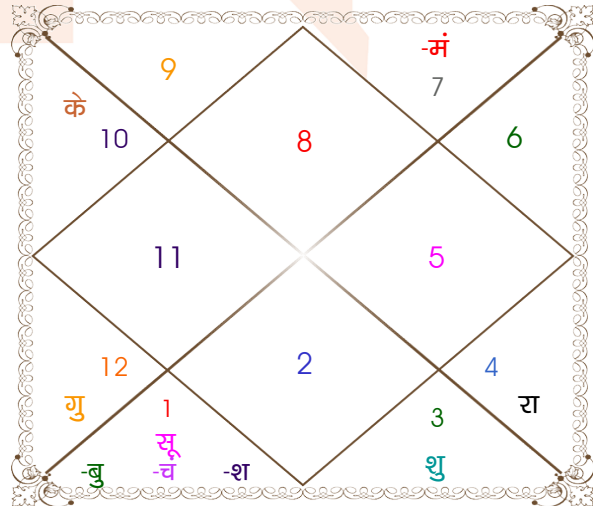

पुल्लिंग : _____ लिंग _____ : स्त्रीलिंग
20/10/2000 : _____ जन्म तिथि _____ : 13/05/1999
शुक्रवार : _____ दिन _____ : गुरुवार
घंटे 22:30:00 : _____ जन्म समय _____ : 21:00:00 घंटे
घंटे 40:09:03 : _____ जन्म समय(घटी) _____ : 38:27:08 घटी
India : _____ देश _____ : India
Rajgarh : _____ स्थान _____ : Alwar
27:11:00 उत्तर : _____ अक्षांश _____ : 27:32:00 उत्तर
76:37:00 पूर्व : _____ रेखांश _____ : 76:35:00 पूर्व
82:30:00 पूर्व : _____ मध्य रेखांश _____ : 82:30:00 पूर्व
घंटे -00:23:32 : _____ स्थानिक संस्कार _____ : -00:23:40 घंटे
घंटे 00:00:00 : _____ ग्रीष्म संस्कार _____ : 00:00:00 घंटे
06:26:22 : _____ सूर्योदय _____ : 05:36:40
17:50:00 : _____ सूर्यास्त _____ : 19:03:45
23:51:48 : _____ चित्रपक्षीय अयनांश _____ : 23:50:40

विंशोत्तरी
शनि 11वर्ष 4मा 27दि
बुध
19/03/2012
19/03/2029

बुध	15/08/2014
केतु	12/08/2015
शुक्र	12/06/2018
सूर्य	19/04/2019
चन्द्र	17/09/2020
मंगल	14/09/2021
राहु	03/04/2024
गुरु	10/07/2026
शनि	19/03/2029

अंश	राशि	ग्रह	राशि	अंश
18:37:32	मिथु	लग्न	वृश्चि	24:27:59
03:44:24	तुला	सूर्य	मेष	28:35:21
08:39:37	कर्क	चंद्र	मेष	02:07:25
27:14:14	सिंह	मंगल व	तुला	03:42:25
21:37:48	तुला व	बुध	मेष	14:57:22
16:37:34	वृष व	गुरु	मीन	27:13:11
07:53:29	वृश्चि	शुक्र	मिथु	11:39:13
05:51:39	वृष व	शनि	मेष	14:57:55
25:28:56	मिथु व	राहु व	कर्क	23:15:28
25:28:56	धनु व	केतु व	मक	23:15:28
23:02:47	मक व	हर्ष	मक	22:55:14
09:56:03	मक	नेप व	मक	10:30:43
17:15:51	वृश्चि	प्लूटो व	वृश्चि	15:45:01

विंशोत्तरी
केतु 5वर्ष 10मा 18दि
सूर्य
01/04/2025
01/04/2031

सूर्य	19/07/2025
चन्द्र	18/01/2026
मंगल	26/05/2026
राहु	20/04/2027
गुरु	06/02/2028
शनि	18/01/2029
बुध	24/11/2029
केतु	01/04/2030
शुक्र	01/04/2031

लग्न-चलित

लग्न-चलित