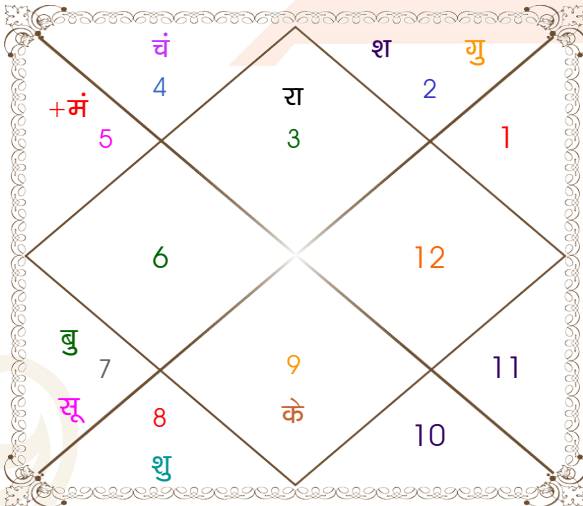

विंशोत्तरी
शनि 11वर्ष 4मा 27दि
बुध
19/03/2012
19/03/2029

बुध	15/08/2014
केतु	12/08/2015
शुक्र	12/06/2018
सूर्य	19/04/2019
चन्द्र	17/09/2020
मंगल	14/09/2021
राहु	03/04/2024
गुरु	10/07/2026
शनि	19/03/2029

अंश	राशि	ग्रह	राशि	अंश
18:37:32	मिथु	लग्न	वृश्चि	24:27:59
03:44:24	तुला	सूर्य	मेष	28:35:21
08:39:37	कर्क	चंद्र	मेष	02:07:25
27:14:14	सिंह	मंगल व	तुला	03:42:25
21:37:48	तुला व	बुध	मेष	14:57:22
16:37:34	वृष व	गुरु	मीन	27:13:11
07:53:29	वृश्चि	शुक्र	मिथु	11:39:13
05:51:39	वृष व	शनि	मेष	14:57:55
25:28:56	मिथु व	राहु व	कर्क	23:15:28
25:28:56	धनु व	केतु व	मक	23:15:28
23:02:47	मक व	हर्ष	मक	22:55:14
09:56:03	मक	नेप व	मक	10:30:43
17:15:51	वृश्चि	प्लूटो व	वृश्चि	15:45:01

विंशोत्तरी
केतु 5वर्ष 10मा 18दि
सूर्य
01/04/2025
01/04/2031

सूर्य	19/07/2025
चन्द्र	18/01/2026
मंगल	26/05/2026
राहु	20/04/2027
गुरु	06/02/2028
शनि	18/01/2029
बुध	24/11/2029
केतु	01/04/2030
शुक्र	01/04/2031

लग्न-चलित