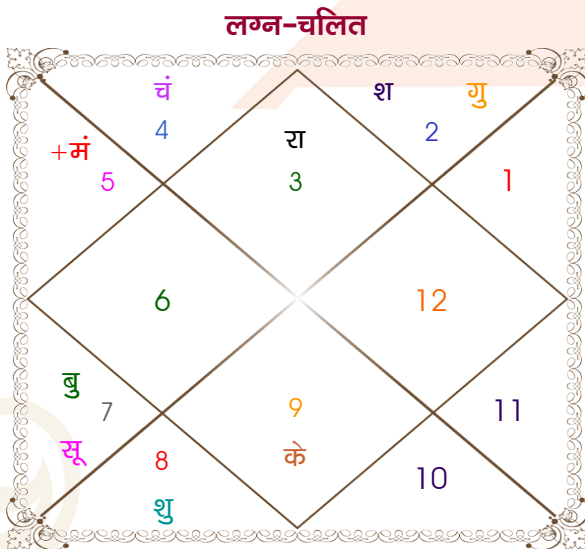

Harsh k vashisth

ShrutiTiwari

Model: Web-FreeMatching

Order No: 121790302

पुल्लिंग : _____ लिंग _____ : स्त्रीलिंग
 20/10/2000 : _____ जन्म तिथि _____ : 15/02/1997
 शुक्रवार : _____ दिन _____ : शनिवार
 घंटे 22:30:00 : _____ जन्म समय _____ : 18:45:00 घंटे
 घंटे 40:09:03 : _____ जन्म समय(घटी) _____ : 29:20:58 घटी
 India : _____ देश _____ : India
 Rajgarh : _____ स्थान _____ : Alwar
 27:11:00 उत्तर : _____ अक्षांश _____ : 27:32:00 उत्तर
 76:37:00 पूर्व : _____ रेखांश _____ : 76:35:00 पूर्व
 82:30:00 पूर्व : _____ मध्य रेखांश _____ : 82:30:00 पूर्व
 घंटे -00:23:32 : _____ स्थानिक संस्कार _____ : -00:23:40 घंटे
 घंटे 00:00:00 : _____ ग्रीष्म संस्कार _____ : 00:00:00 घंटे
 06:26:22 : _____ सूर्योदय _____ : 07:01:08
 17:50:00 : _____ सूर्यास्त _____ : 18:14:49
 23:51:48 : _____ चित्रपक्षीय अयनांश _____ : 23:49:02

अष्टकूट गुण सारिणी

कूट	वर	कन्या	अंक	प्राप्त	दोष	क्षेत्र
वर्ण	विप्र	वैश्य	1	1.00	--	जातीय कर्म
वश्य	जलचर	चतुष्पाद	2	1.00	--	स्वभाव
तारा	प्रत्यारि	साधक	3	1.50	--	भाग्य
योनि	मेष	सर्प	4	2.00	--	यौन विचार
मैत्री	चन्द्र	शुक्र	5	0.50	--	आपसी सम्बन्ध
गण	देव	मनुष्य	6	6.00	--	सामाजिकता
भकूट	कर्क	वृष	7	7.00	--	जीवन शैली
नाड़ी	मध्य	अन्त्य	8	8.00	--	स्वास्थ्य/संतान
कुल :			36	27.00		