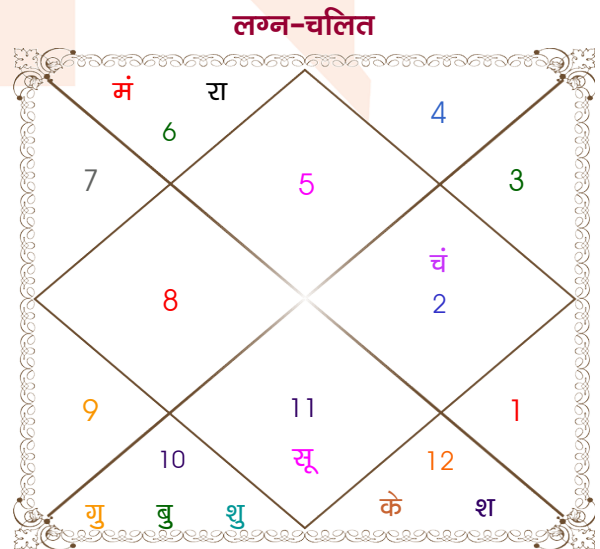

Harsh k vashisth

ShrutiTiwari

Model: Web-FreeMatching

Order No: 121790302

पुल्लिंग : _____ लिंग _____ : स्त्रीलिंग
 20/10/2000 : _____ जन्म तिथि _____ : 15/02/1997
 शुक्रवार : _____ दिन _____ : शनिवार
 घंटे 22:30:00 : _____ जन्म समय _____ : 18:45:00 घंटे
 घंटे 40:09:03 : _____ जन्म समय(घटी) _____ : 29:20:58 घटी
 India : _____ देश _____ : India
 Rajgarh : _____ स्थान _____ : Alwar
 27:11:00 उत्तर : _____ अक्षांश _____ : 27:32:00 उत्तर
 76:37:00 पूर्व : _____ रेखांश _____ : 76:35:00 पूर्व
 82:30:00 पूर्व : _____ मध्य रेखांश _____ : 82:30:00 पूर्व
 घंटे -00:23:32 : _____ स्थानिक संस्कार _____ : -00:23:40 घंटे
 घंटे 00:00:00 : _____ ग्रीष्म संस्कार _____ : 00:00:00 घंटे
 06:26:22 : _____ सूर्योदय _____ : 07:01:08
 17:50:00 : _____ सूर्यास्त _____ : 18:14:49
 23:51:48 : _____ चित्रपक्षीय अयनांश _____ : 23:49:02

अष्टकूट गुण सारिणी

कूट	वर	कन्या	अंक	प्राप्त	दोष	क्षेत्र
वर्ण	विप्र	वैश्य	1	1.00	--	जातीय कर्म
वश्य	जलचर	चतुष्पाद	2	1.00	--	स्वभाव
तारा	प्रत्यारि	साधक	3	1.50	--	भाग्य
योनि	मेष	सर्प	4	2.00	--	यौन विचार
मैत्री	चन्द्र	शुक्र	5	0.50	--	आपसी सम्बन्ध
गण	देव	मनुष्य	6	6.00	--	सामाजिकता
भकूट	कर्क	वृष	7	7.00	--	जीवन शैली
नाड़ी	मध्य	अन्त्य	8	8.00	--	स्वास्थ्य/संतान
कुल :			36	27.00		