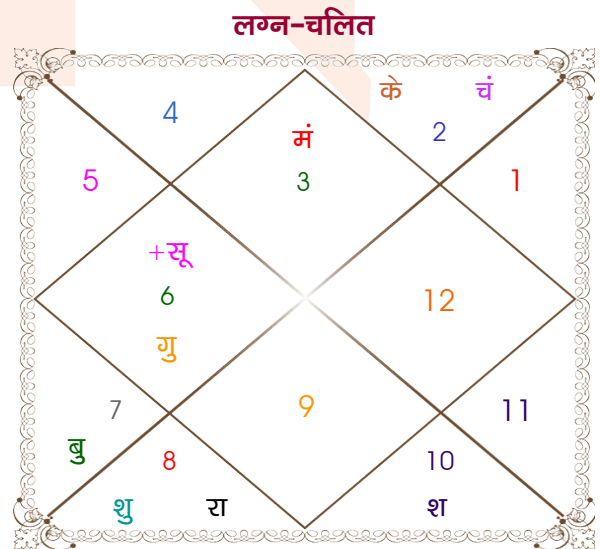

Mr.

Ms.

Model: Web-FreeMatching

Order No: 121790102

पुल्लिंग :	लिंग	स्त्रीलिंग
2-03/08/1992 :	जन्म तिथि	15/10/1992
रवि-सोमवार :	दिन	गुरुवार
घंटे 00:30:00 :	जन्म समय	22:55:00 घंटे
घटी 47:05:35 :	जन्म समय(घटी)	41:25:26 घटी
India :	देश	India
Muzaffarnagar :	स्थान	Delhi
29:28:00 उत्तर :	अक्षांश	28:39:00 उत्तर
77:42:00 पूर्व :	रेखांश	77:13:00 पूर्व
82:30:00 पूर्व :	मध्य रेखांश	82:30:00 पूर्व
घंटे -00:19:12 :	स्थानिक संस्कार	-00:21:08 घंटे
घंटे 00:00:00 :	ग्रीष्म संस्कार	00:00:00 घंटे
05:39:45 :	सूर्योदय	06:22:09
19:09:51 :	सूर्यास्त	17:51:20
23:45:31 :	चित्रपक्षीय अयनांश	23:45:39

विंशोत्तरी	अंश	राशि	ग्रह	राशि	अंश	विंशोत्तरी		
चन्द्र 7वर्ष 11मा 17दि	04:31:56	वृष	लग्न	मिथु	21:05:01	चन्द्र 5वर्ष 9मा 6दि		
गुरु	16:57:10	कर्क	सूर्य	कन्या	28:50:46	गुरु		
21/07/2025	12:42:52	कन्या	चंद्र	वृष	15:38:40	23/07/2023		
21/07/2041	10:58:14	वृष	मंगल	मिथु	23:09:06	23/07/2039		
गुरु	08/09/2027	17:04:32	कर्क व	बुध	तुला	18:24:01	गुरु	09/09/2025
शनि	21/03/2030	21:43:38	सिंह	गुरु	कन्या	07:19:26	शनि	23/03/2028
बुध	26/06/2032	00:44:05	सिंह	शुक्र	वृश्चि	01:21:20	बुध	28/06/2030
केतु	02/06/2033	21:43:24	मक व	शनि व	मक	18:03:34	केतु	04/06/2031
शुक्र	01/02/2036	06:10:07	धनु व	राहु व	वृश्चि	29:24:58	शुक्र	02/02/2034
सूर्य	19/11/2036	06:10:07	मिथु व	केतु व	वृष	29:24:58	सूर्य	22/11/2034
चन्द्र	21/03/2038	21:16:35	धनु व	हर्ष	धनु	20:30:13	चन्द्र	23/03/2036
मंगल	25/02/2039	23:10:54	धनु व	नेप	धनु	22:30:36	मंगल	26/02/2037
राहु	21/07/2041	26:23:32	तुला	प्लूटो	तुला	27:55:50	राहु	23/07/2039

अष्टकूट गुण सारिणी

कूट	वर	कन्या	अंक	प्राप्त	दोष	क्षेत्र
वर्ण	वैश्य	वैश्य	1	1.00	--	जातीय कर्म
वश्य	मानव	चतुष्पाद	2	1.00	--	स्वभाव
तारा	जन्म	जन्म	3	3.00	--	भाग्य
योनि	महिष	सर्प	4	2.00	--	यौन विचार
मैत्री	बुध	शुक्र	5	5.00	--	आपसी सम्बन्ध
गण	देव	मनुष्य	6	6.00	--	सामाजिकता
भकूट	कन्या	वृष	7	0.00	हाँ	जीवन शैली
नाड़ी	आद्य	अन्त्य	8	8.00	--	स्वास्थ्य/संतान
कुल :			36	26.00		