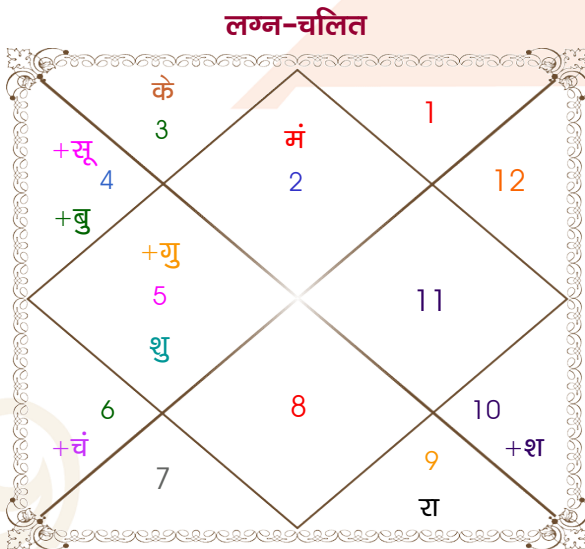

Mr.

Ms.

Model: Web-FreeMatching

Order No: 121790102

पुल्लिंग :	लिंग	स्त्रीलिंग
2-03/08/1992 :	जन्म तिथि	15/10/1992
रवि-सोमवार :	दिन	गुरुवार
घंटे 00:30:00 :	जन्म समय	22:55:00 घंटे
घटी 47:05:35 :	जन्म समय(घटी)	41:25:26 घटी
India :	देश	India
Muzaffarnagar :	स्थान	Delhi
29:28:00 उत्तर :	अक्षांश	28:39:00 उत्तर
77:42:00 पूर्व :	रेखांश	77:13:00 पूर्व
82:30:00 पूर्व :	मध्य रेखांश	82:30:00 पूर्व
घंटे -00:19:12 :	स्थानिक संस्कार	-00:21:08 घंटे
घंटे 00:00:00 :	ग्रीष्म संस्कार	00:00:00 घंटे
05:39:45 :	सूर्योदय	06:22:09
19:09:51 :	सूर्यास्त	17:51:20
23:45:31 :	चित्रपक्षीय अयनांश	23:45:39

विंशोत्तरी	अंश	राशि	ग्रह	राशि	अंश	विंशोत्तरी		
चन्द्र 7वर्ष 11मा 17दि	04:31:56	वृष	लग्न	मिथु	21:05:01	चन्द्र 5वर्ष 9मा 6दि		
गुरु	16:57:10	कर्क	सूर्य	कन्या	28:50:46	गुरु		
21/07/2025	12:42:52	कन्या	चंद्र	वृष	15:38:40	23/07/2023		
21/07/2041	10:58:14	वृष	मंगल	मिथु	23:09:06	23/07/2039		
गुरु	08/09/2027	17:04:32	कर्क व	बुध	तुला	18:24:01	गुरु	09/09/2025
शनि	21/03/2030	21:43:38	सिंह	गुरु	कन्या	07:19:26	शनि	23/03/2028
बुध	26/06/2032	00:44:05	सिंह	शुक्र	वृश्चि	01:21:20	बुध	28/06/2030
केतु	02/06/2033	21:43:24	मक व	शनि व	मक	18:03:34	केतु	04/06/2031
शुक्र	01/02/2036	06:10:07	धनु व	राहु व	वृश्चि	29:24:58	शुक्र	02/02/2034
सूर्य	19/11/2036	06:10:07	मिथु व	केतु व	वृष	29:24:58	सूर्य	22/11/2034
चन्द्र	21/03/2038	21:16:35	धनु व	हर्ष	धनु	20:30:13	चन्द्र	23/03/2036
मंगल	25/02/2039	23:10:54	धनु व	नेप	धनु	22:30:36	मंगल	26/02/2037
राहु	21/07/2041	26:23:32	तुला	प्लूटो	तुला	27:55:50	राहु	23/07/2039

अष्टकूट गुण सारिणी

कूट	वर	कन्या	अंक	प्राप्त	दोष	क्षेत्र
वर्ण	वैश्य	वैश्य	1	1.00	--	जातीय कर्म
वश्य	मानव	चतुष्पाद	2	1.00	--	स्वभाव
तारा	जन्म	जन्म	3	3.00	--	भाग्य
योनि	महिष	सर्प	4	2.00	--	यौन विचार
मैत्री	बुध	शुक्र	5	5.00	--	आपसी सम्बन्ध
गण	देव	मनुष्य	6	6.00	--	सामाजिकता
भकूट	कन्या	वृष	7	0.00	हाँ	जीवन शैली
नाड़ी	आद्य	अन्त्य	8	8.00	--	स्वास्थ्य/संतान
कुल :			36	26.00		