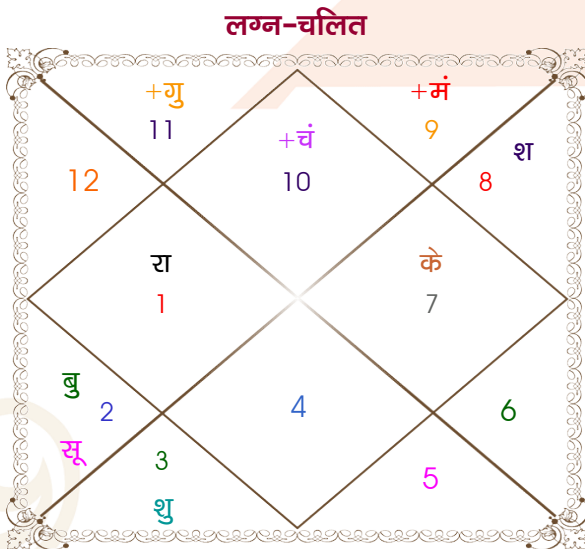

Sidharth Mishra

Shweta Shukla

Model: Web-FreeMatching

Order No: 121789502

पुल्लिंग : _____ लिंग _____ : स्त्रीलिंग
 28/05/1986 : _____ जन्म तिथि _____ : 18-19/10/1986
 बुधवार : _____ दिन _____ : शनि-रविवार
 घंटे 22:03:00 : _____ जन्म समय _____ : 00:47:00 घंटे
 घटी 42:15:53 : _____ जन्म समय(घटी) _____ : 47:02:52 घटी
 India : _____ देश _____ : India
 Varanasi : _____ स्थान _____ : Lucknow
 25:20:00 उत्तर : _____ अक्षांश _____ : 26:50:00 उत्तर
 83:00:00 पूर्व : _____ रेखांश _____ : 80:54:00 पूर्व
 82:30:00 पूर्व : _____ मध्य रेखांश _____ : 82:30:00 पूर्व
 घंटे 00:02:00 : _____ स्थानिक संस्कार _____ : -00:06:24 घंटे
 घंटे 00:00:00 : _____ ग्रीष्म संस्कार _____ : 00:00:00 घंटे
 05:08:38 : _____ सूर्योदय _____ : 06:07:26
 18:41:33 : _____ सूर्यास्त _____ : 17:35:37
 23:39:53 : _____ चित्रपक्षीय अयनांश _____ : 23:40:14

विंशोत्तरी चन्द्र 2वर्ष 4मा 0दि गुरु 28/09/2013 28/09/2029		अंश	राशि	ग्रह	राशि	अंश	विंशोत्तरी केतु 0वर्ष 2मा 18दि मंगल 06/01/2023 05/01/2030	
गुरु	16/11/2015	01:00:13	मक	लग्न	कर्क	19:46:20	मंगल	04/06/2023
शनि	29/05/2018	13:22:53	वृष	सूर्य	तुला	01:26:35	राहु	21/06/2024
बुध	03/09/2020	20:13:08	मक	चंद्र	मेष	12:55:13	गुरु	28/05/2025
केतु	10/08/2021	28:40:17	धनु	मंगल	मक	11:52:09	शनि	07/07/2026
शुक्र	10/04/2024	20:16:05	वृष	बुध	तुला	25:33:27	बुध	04/07/2027
सूर्य	27/01/2025	26:05:47	कुंभ	गुरु व	कुंभ	20:00:51	केतु	30/11/2027
चन्द्र	29/05/2026	14:51:44	मिथु	शुक्र व	तुला	26:31:58	शुक्र	30/01/2029
मंगल	05/05/2027	12:41:55	वृश्चि व	शनि	वृश्चि	13:18:06	सूर्य	06/06/2029
राहु	28/09/2029	05:40:46	मेष व	राहु व	मीन	27:13:33	चन्द्र	05/01/2030
		05:40:46	तुला व	केतु व	कन्या	27:13:33		
		27:16:43	वृश्चि व	हर्ष	वृश्चि	25:48:20		
		11:30:03	धनु व	नेप	धनु	09:40:59		
		11:27:32	तुला व	प्लूटो	तुला	13:07:48		