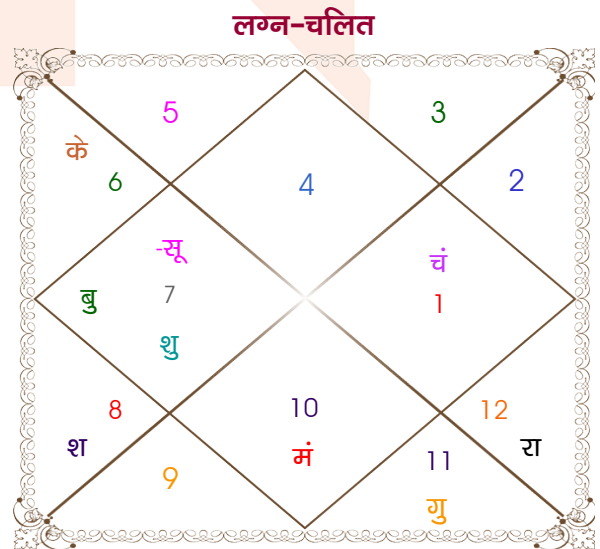

Sidharth Mishra

Shweta Shukla

Model: Web-FreeMatching

Order No: 121789502

पुल्लिंग : _____ लिंग _____ : स्त्रीलिंग
 28/05/1986 : _____ जन्म तिथि _____ : 18-19/10/1986
 बुधवार : _____ दिन _____ : शनि-रविवार
 घंटे 22:03:00 : _____ जन्म समय _____ : 00:47:00 घंटे
 घटी 42:15:53 : _____ जन्म समय(घटी) _____ : 47:02:52 घटी
 India : _____ देश _____ : India
 Varanasi : _____ स्थान _____ : Lucknow
 25:20:00 उत्तर : _____ अक्षांश _____ : 26:50:00 उत्तर
 83:00:00 पूर्व : _____ रेखांश _____ : 80:54:00 पूर्व
 82:30:00 पूर्व : _____ मध्य रेखांश _____ : 82:30:00 पूर्व
 घंटे 00:02:00 : _____ स्थानिक संस्कार _____ : -00:06:24 घंटे
 घंटे 00:00:00 : _____ ग्रीष्म संस्कार _____ : 00:00:00 घंटे
 05:08:38 : _____ सूर्योदय _____ : 06:07:26
 18:41:33 : _____ सूर्यास्त _____ : 17:35:37
 23:39:53 : _____ चित्रपक्षीय अयनांश _____ : 23:40:14

विंशोत्तरी चन्द्र 2वर्ष 4मा 0दि गुरु 28/09/2013 28/09/2029		अंश	राशि	ग्रह	राशि	अंश	विंशोत्तरी केतु 0वर्ष 2मा 18दि मंगल 06/01/2023 05/01/2030	
गुरु	16/11/2015	01:00:13	मक	लग्न	कर्क	19:46:20	मंगल	04/06/2023
शनि	29/05/2018	13:22:53	वृष	सूर्य	तुला	01:26:35	राहु	21/06/2024
बुध	03/09/2020	20:13:08	मक	चंद्र	मेष	12:55:13	गुरु	28/05/2025
केतु	10/08/2021	28:40:17	धनु	मंगल	मक	11:52:09	शनि	07/07/2026
शुक्र	10/04/2024	20:16:05	वृष	बुध	तुला	25:33:27	बुध	04/07/2027
सूर्य	27/01/2025	26:05:47	कुंभ	गुरु व	कुंभ	20:00:51	केतु	30/11/2027
चन्द्र	29/05/2026	14:51:44	मिथु	शुक्र व	तुला	26:31:58	शुक्र	30/01/2029
मंगल	05/05/2027	12:41:55	वृश्चि व	शनि	वृश्चि	13:18:06	सूर्य	06/06/2029
राहु	28/09/2029	05:40:46	मेष व	राहु व	मीन	27:13:33	चन्द्र	05/01/2030
		05:40:46	तुला व	केतु व	कन्या	27:13:33		
		27:16:43	वृश्चि व	हर्ष	वृश्चि	25:48:20		
		11:30:03	धनु व	नेप	धनु	09:40:59		
		11:27:32	तुला व	प्लूटो	तुला	13:07:48		