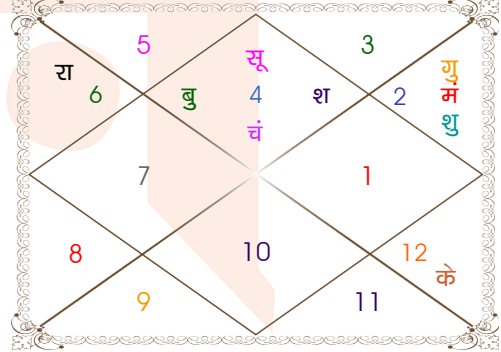

चन्द्र कुंडली