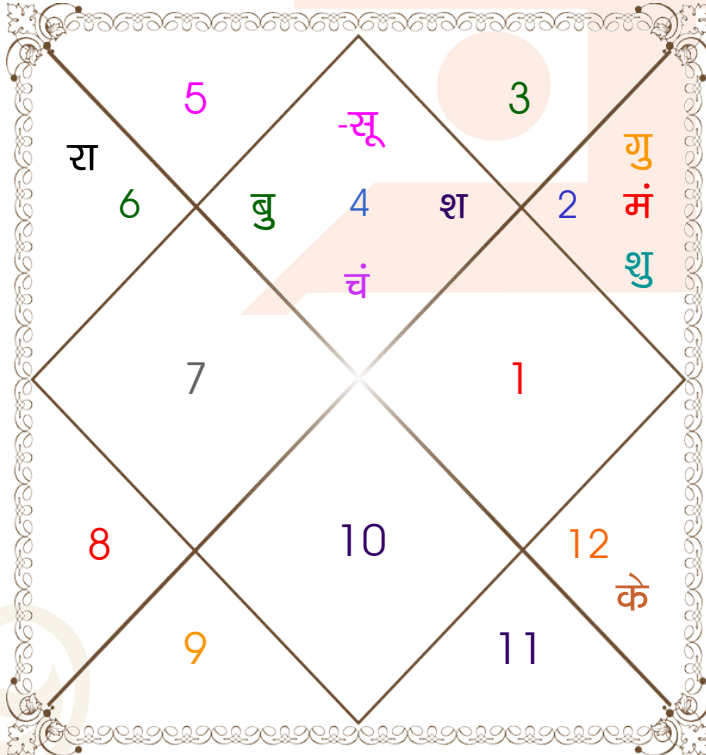

ग्रह स्पष्ट तथा उनकी स्थिति

ग्रह	व अ	राशि	अंश	गति	नक्षत्र	पद	नं.	रा	न	अं.	स्थिति
लग्न		कर्क	18:55:04	310:44:41	आश्लेषा	1	9	चंद्र	बुध	केतु	---
सूर्य		कर्क	01:45:41	00:57:16	पुनर्वसु	4	7	चंद्र	गुरु	राहु	मित्र राशि
चंद्र		कर्क	21:09:24	12:36:06	आश्लेषा	2	9	चंद्र	बुध	शुक्र	स्वराशि
मंगल		वृष	06:44:29	00:41:48	कृतिका	4	3	शुक्र	सूर्य	बुध	सम राशि
बुध		कर्क	20:18:30	01:43:05	आश्लेषा	2	9	चंद्र	बुध	शुक्र	शत्रु राशि
गुरु		वृष	29:57:42	00:12:47	मृगशिरा	2	5	शुक्र	मंगल	शनि	शत्रु राशि
शुक्र		वृष	18:48:49	01:06:00	रोहिणी	3	4	शुक्र	चंद्र	बुध	स्वराशि
शनि		कर्क	23:32:45	00:07:20	आश्लेषा	3	9	चंद्र	बुध	मंगल	शत्रु राशि
राहु	व	कन्या	25:25:13	00:11:18	चित्रा	1	14	बुध	मंगल	राहु	मूलत्रिकोण
केतु	व	मीन	25:25:13	00:11:18	रेवती	3	27	गुरु	बुध	राहु	मूलत्रिकोण
हर्ष		तुला	14:08:33	00:00:05	स्वाति	3	15	शुक्र	राहु	बुध	---
नेप	व	वृश्चि	20:12:06	00:01:07	ज्येष्ठा	2	18	मंगल	बुध	शुक्र	---
प्लूटो		कन्या	18:02:55	00:00:52	हस्त	3	13	बुध	चंद्र	बुध	---
दशम भाव		मेष	14:47:50	--	भरणी	--	2	मंगल	शुक्र	शुक्र	--

व - वकी स - स्थिर
अ - अस्त पू - पूर्ण अस्त
राहु : स्पष्ट

चित्रपक्षीय अयनांश : 23:32:43

लग्न-चलित