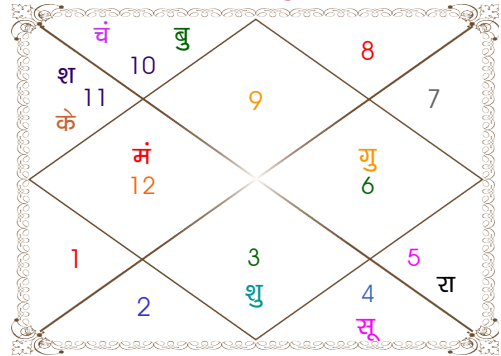

व - वकी स - स्थिर
अ - अस्त पू - पूर्ण अस्त
राहु : स्पष्ट

चित्रपक्षीय अयनांश : 23:32:43

लग्न-चलित

चन्द्र कुंडली

नवमांश कुंडली

विंशोत्तरी दशा

भोग्य दशा काल : बुध 11 वर्ष 3 मास 9 दिन

बुध 17 वर्ष	केतु 7 वर्ष	शुक्र 20 वर्ष	सूर्य 6 वर्ष	चंद्र 10 वर्ष
18/07/1977	26/10/1988	27/10/1995	27/10/2015	26/10/2021
26/10/1988	27/10/1995	27/10/2015	26/10/2021	27/10/2031
00/00/0000	केतु 24/03/1989	शुक्र 25/02/1999	सूर्य 13/02/2016	चंद्र 27/08/2022
18/07/1977	शुक्र 24/05/1990	सूर्य 26/02/2000	चंद्र 14/08/2016	मंगल 28/03/2023
शुक्र 20/01/1978	सूर्य 29/09/1990	चंद्र 26/10/2001	मंगल 20/12/2016	राहु 26/09/2024
सूर्य 26/11/1978	चंद्र 30/04/1991	मंगल 26/12/2002	राहु 14/11/2017	गुरु 26/01/2026
चंद्र 26/04/1980	मंगल 26/09/1991	राहु 26/12/2005	गुरु 02/09/2018	शनि 27/08/2027
मंगल 24/04/1981	राहु 14/10/1992	गुरु 26/08/2008	शनि 15/08/2019	बुध 25/01/2029
राहु 11/11/1983	गुरु 20/09/1993	शनि 27/10/2011	बुध 20/06/2020	केतु 26/08/2029
गुरु 16/02/1986	शनि 30/10/1994	बुध 27/08/2014	केतु 26/10/2020	शुक्र 27/04/2031
शनि 26/10/1988	बुध 27/10/1995	केतु 27/10/2015	शुक्र 26/10/2021	सूर्य 27/10/2031

- ❖ उपरोक्त दशा चंद्रमा के अंशो के आधार पर दी गई है। भयात भभोग के आधार पर दशा का भोग्यकाल बुध 11 वर्ष 2 मा 29 दि होता है।
- ❖ उपरोक्त तिथियां दशा के समाप्त होने का समय दर्शाती हैं। विंशोत्तरी दशा पूरे 120 वर्ष की बिना आयुनिर्णय के दी गई हैं।