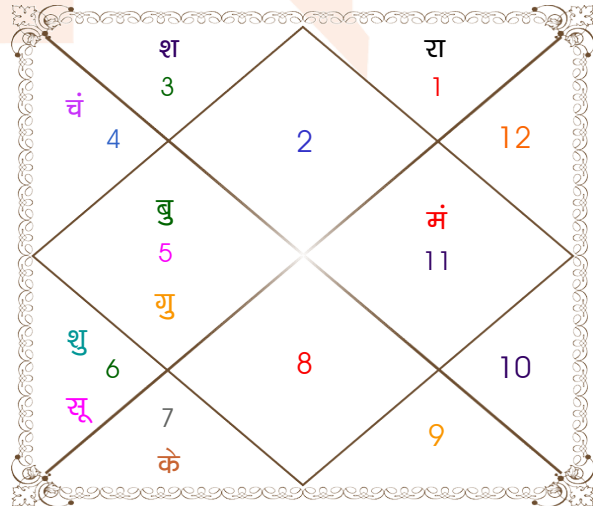

लग्न-चलित

PANDIT VIJAY AACHARYA

Shree khatu dham vikash nagar

Ladwa Kurukshetra haryana

8529795839

vijayrshikesh91@gmail.com