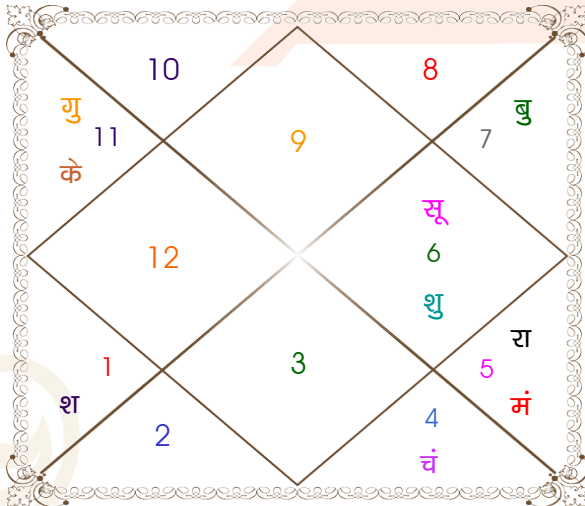

विंशोत्तरी
शनि 15वर्ष 7मा 20दि
बुध
03/06/2014
04/06/2031

बुध	30/10/2016
केतु	27/10/2017
शुक्र	27/08/2020
सूर्य	04/07/2021
चन्द्र	03/12/2022
मंगल	30/11/2023
राहु	19/06/2026
गुरु	23/09/2028
शनि	04/06/2031

अंश	राशि	ग्रह	राशि	अंश
08:10:30	धनु	लग्न	वृष	28:51:29
25:52:59	कन्या	सूर्य	कन्या	04:24:25
05:41:29	कर्क	चंद्र	कर्क	07:53:15
09:40:19	सिंह	मंगल व	कुंभ	06:25:25
07:58:59	तुला	बुध	सिंह	18:26:52
25:55:51	कुंभ व	गुरु	सिंह	11:31:41
21:31:39	कन्या	शुक्र	कन्या	13:37:32
07:09:16	मेष व	शनि	मिथु	18:16:12
06:30:25	सिंह	राहु व	मेष	28:06:10
06:30:25	कुंभ	केतु व	तुला	28:06:10
14:59:09	मक व	हर्ष व	कुंभ	05:51:59
05:32:52	मक	नेप व	मक	16:45:20
12:21:32	वृश्चि	प्लूटो	वृश्चि	23:28:54

विंशोत्तरी
शनि 12वर्ष 6मा 3दि
बुध
26/03/2016
26/03/2033

बुध	22/08/2018
केतु	20/08/2019
शुक्र	20/06/2022
सूर्य	26/04/2023
चन्द्र	24/09/2024
मंगल	22/09/2025
राहु	10/04/2028
गुरु	17/07/2030
शनि	26/03/2033

लग्न-चलित