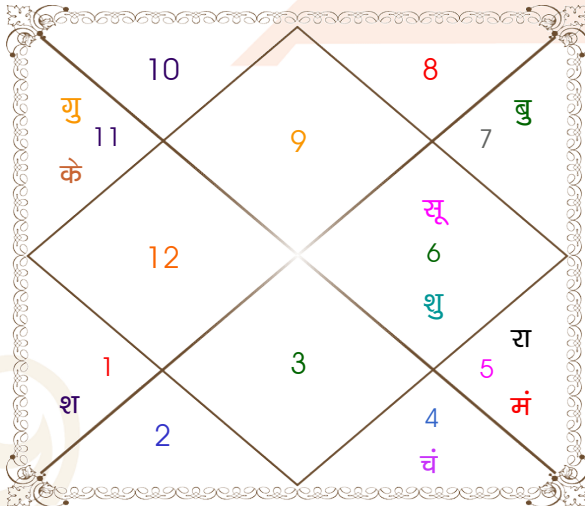

विंशोत्तरी
शनि 15वर्ष 7मा 20दि
बुध
03/06/2014
04/06/2031

बुध	30/10/2016
केतु	27/10/2017
शुक्र	27/08/2020
सूर्य	04/07/2021
चन्द्र	03/12/2022
मंगल	30/11/2023
राहु	19/06/2026
गुरु	23/09/2028
शनि	04/06/2031

अंश	राशि	ग्रह	राशि	अंश
08:10:30	धनु	लग्न	वृष	28:51:29
25:52:59	कन्या	सूर्य	कन्या	04:24:25
05:41:29	कर्क	चंद्र	कर्क	07:53:15
09:40:19	सिंह	मंगल व	कुंभ	06:25:25
07:58:59	तुला	बुध	सिंह	18:26:52
25:55:51	कुंभ व	गुरु	सिंह	11:31:41
21:31:39	कन्या	शुक्र	कन्या	13:37:32
07:09:16	मेष व	शनि	मिथु	18:16:12
06:30:25	सिंह	राहु व	मेष	28:06:10
06:30:25	कुंभ	केतु व	तुला	28:06:10
14:59:09	मक व	हर्ष व	कुंभ	05:51:59
05:32:52	मक	नेप व	मक	16:45:20
12:21:32	वृश्चि	प्लूटो	वृश्चि	23:28:54

विंशोत्तरी
शनि 12वर्ष 6मा 3दि
बुध
26/03/2016
26/03/2033

बुध	22/08/2018
केतु	20/08/2019
शुक्र	20/06/2022
सूर्य	26/04/2023
चन्द्र	24/09/2024
मंगल	22/09/2025
राहु	10/04/2028
गुरु	17/07/2030
शनि	26/03/2033

लग्न-चलित