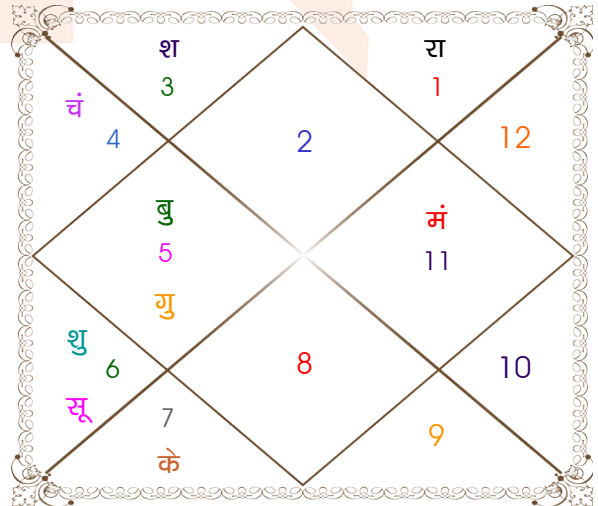

पुल्लिंग : _____ लिंग _____ : स्त्रीलिंग
13/10/1998 : _____ जन्म तिथि _____ : 21/09/2003
मंगलवार : _____ दिन _____ : रविवार
घंटे 12:02:47 : _____ जन्म समय _____ : 22:53:00 घंटे
घटी 14:09:22 : _____ जन्म समय(घटी) _____ : 41:47:19 घटी
India : _____ देश _____ : India
Kurukshetra : _____ स्थान _____ : Kurukshetra
29:59:00 उत्तर : _____ अक्षांश _____ : 29:59:00 उत्तर
76:51:00 पूर्व : _____ रेखांश _____ : 76:51:00 पूर्व
82:30:00 पूर्व : _____ मध्य रेखांश _____ : 82:30:00 पूर्व
घंटे -00:22:36 : _____ स्थानिक संस्कार _____ : -00:22:36 घंटे
घंटे 00:00:00 : _____ ग्रीष्म संस्कार _____ : 00:00:00 घंटे
06:23:02 : _____ सूर्योदय _____ : 06:10:04
17:54:29 : _____ सूर्यास्त _____ : 18:21:10
23:50:14 : _____ चित्रपक्षीय अयनांश _____ : 23:54:19

विंशोत्तरी
शनि 15वर्ष 7मा 20दि
बुध
03/06/2014
04/06/2031

बुध	30/10/2016
केतु	27/10/2017
शुक्र	27/08/2020
सूर्य	04/07/2021
चन्द्र	03/12/2022
मंगल	30/11/2023
राहु	19/06/2026
गुरु	23/09/2028
शनि	04/06/2031

अंश	राशि	ग्रह	राशि	अंश
08:10:30	धनु	लग्न	वृष	28:51:29
25:52:59	कन्या	सूर्य	कन्या	04:24:25
05:41:29	कर्क	चंद्र	कर्क	07:53:15
09:40:19	सिंह	मंगल व	कुंभ	06:25:25
07:58:59	तुला	बुध	सिंह	18:26:52
25:55:51	कुंभ व	गुरु	सिंह	11:31:41
21:31:39	कन्या	शुक्र	कन्या	13:37:32
07:09:16	मेष व	शनि	मिथु	18:16:12
06:30:25	सिंह	राहु व	मेष	28:06:10
06:30:25	कुंभ	केतु व	तुला	28:06:10
14:59:09	मक व	हर्ष व	कुंभ	05:51:59
05:32:52	मक	नेप व	मक	16:45:20
12:21:32	वृश्चि	प्लूटो	वृश्चि	23:28:54

विंशोत्तरी
शनि 12वर्ष 6मा 3दि
बुध
26/03/2016
26/03/2033

बुध	22/08/2018
केतु	20/08/2019
शुक्र	20/06/2022
सूर्य	26/04/2023
चन्द्र	24/09/2024
मंगल	22/09/2025
राहु	10/04/2028
गुरु	17/07/2030
शनि	26/03/2033

लग्न-चलित

लग्न-चलित