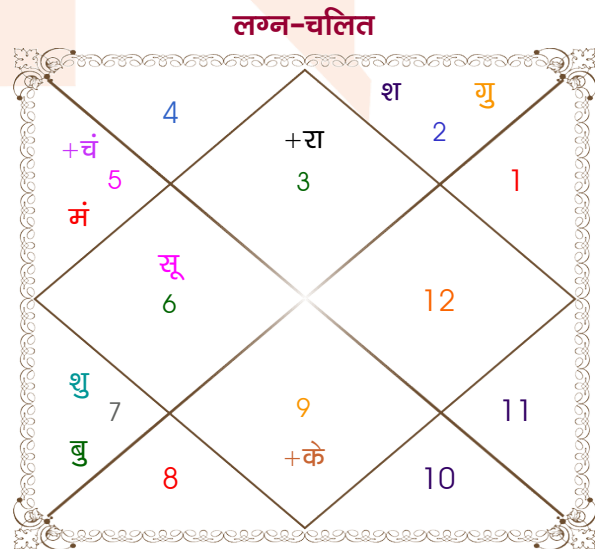

PRANAV SHARMA

MONIKA

Model: Web-FreeMatching

Order No: 121788114

पुल्लिंग : _____ लिंग _____ : स्त्रीलिंग
 16-17/08/1999 : _____ जन्म तिथि _____ : 26/09/2000
 सोम-मंगलवार : _____ दिन _____ : मंगलवार
 घंटे 03:35:00 : _____ जन्म समय _____ : 23:30:00 घंटे
 घटी 54:21:12 : _____ जन्म समय(घटी) _____ : 43:16:43 घटी
 India : _____ देश _____ : India
 Faridabad : _____ स्थान _____ : Ballabgarh
 28:24:00 उत्तर : _____ अक्षांश _____ : 28:20:00 उत्तर
 77:18:00 पूर्व : _____ रेखांश _____ : 77:19:00 पूर्व
 82:30:00 पूर्व : _____ मध्य रेखांश _____ : 82:30:00 पूर्व
 घंटे -00:20:48 : _____ स्थानिक संस्कार _____ : -00:20:44 घंटे
 घंटे 00:00:00 : _____ ग्रीष्म संस्कार _____ : 00:00:00 घंटे
 05:50:31 : _____ सूर्योदय _____ : 06:11:14
 18:58:21 : _____ सूर्यास्त _____ : 18:12:20
 23:50:55 : _____ चित्रपक्षीय अयनांश _____ : 23:51:46

विंशोत्तरी मंगल 0वर्ष 5मा 3दि गुरु		अंश	राशि	ग्रह	राशि	अंश	विंशोत्तरी शुक्र 1वर्ष 2मा 15दि राहु	
	19/01/2018	29:53:12	मिथु	लग्न	मिथु	12:11:03		12/12/2024
	19/01/2034	29:44:43	कर्क	सूर्य	कन्या	10:04:46		12/12/2042
गुरु	08/03/2020	05:51:16	तुला	चंद्र	सिंह	25:51:40	राहु	25/08/2027
शनि	19/09/2022	26:02:51	तुला	मंगल	सिंह	12:16:10	गुरु	17/01/2030
बुध	25/12/2024	11:13:03	कर्क	बुध	तुला	03:50:53	शनि	23/11/2032
केतु	01/12/2025	11:01:40	मेष	गुरु	वृष	17:21:31	बुध	13/06/2035
शुक्र	01/08/2028	05:22:38	सिंह व	शुक्र	तुला	08:42:44	केतु	30/06/2036
सूर्य	20/05/2029	23:10:48	मेष	शनि व	वृष	06:56:01	शुक्र	01/07/2039
चन्द्र	19/09/2030	19:02:55	कर्क व	राहु व	मिथु	28:05:08	सूर्य	25/05/2040
मंगल	26/08/2031	19:02:55	मक व	केतु व	धनु	28:05:08	चन्द्र	24/11/2041
राहु	19/01/2034	20:36:16	मक व	हर्ष व	मक	23:23:33	मंगल	12/12/2042
		08:33:36	मक व	नेप व	मक	10:01:27		
		13:53:25	वृश्चि व	प्लूटो	वृश्चि	16:39:36		