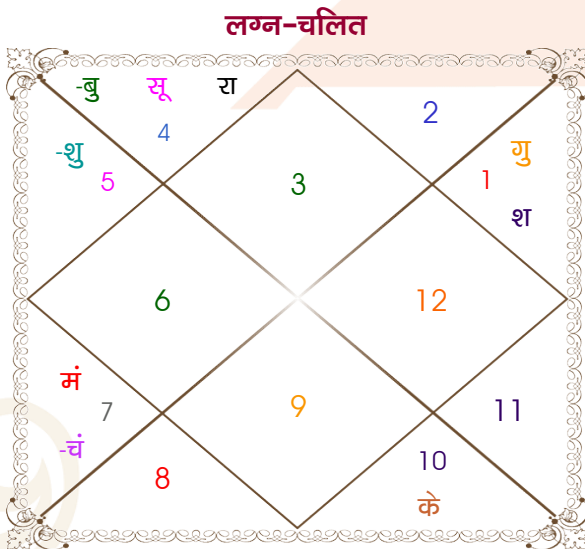

PRANAV SHARMA

MONIKA

Model: Web-FreeMatching

Order No: 121788114

पुल्लिंग : _____ लिंग _____ : स्त्रीलिंग
 16-17/08/1999 : _____ जन्म तिथि _____ : 26/09/2000
 सोम-मंगलवार : _____ दिन _____ : मंगलवार
 घंटे 03:35:00 : _____ जन्म समय _____ : 23:30:00 घंटे
 घटी 54:21:12 : _____ जन्म समय(घटी) _____ : 43:16:43 घटी
 India : _____ देश _____ : India
 Faridabad : _____ स्थान _____ : Ballabgarh
 28:24:00 उत्तर : _____ अक्षांश _____ : 28:20:00 उत्तर
 77:18:00 पूर्व : _____ रेखांश _____ : 77:19:00 पूर्व
 82:30:00 पूर्व : _____ मध्य रेखांश _____ : 82:30:00 पूर्व
 घंटे -00:20:48 : _____ स्थानिक संस्कार _____ : -00:20:44 घंटे
 घंटे 00:00:00 : _____ ग्रीष्म संस्कार _____ : 00:00:00 घंटे
 05:50:31 : _____ सूर्योदय _____ : 06:11:14
 18:58:21 : _____ सूर्यास्त _____ : 18:12:20
 23:50:55 : _____ चित्रपक्षीय अयनांश _____ : 23:51:46

विंशोत्तरी मंगल 0वर्ष 5मा 3दि गुरु		अंश	राशि	ग्रह	राशि	अंश	विंशोत्तरी शुक्र 1वर्ष 2मा 15दि राहु	
	19/01/2018	29:53:12	मिथु	लग्न	मिथु	12:11:03		12/12/2024
	19/01/2034	29:44:43	कर्क	सूर्य	कन्या	10:04:46		12/12/2042
गुरु	08/03/2020	05:51:16	तुला	चंद्र	सिंह	25:51:40	राहु	25/08/2027
शनि	19/09/2022	26:02:51	तुला	मंगल	सिंह	12:16:10	गुरु	17/01/2030
बुध	25/12/2024	11:13:03	कर्क	बुध	तुला	03:50:53	शनि	23/11/2032
केतु	01/12/2025	11:01:40	मेष	गुरु	वृष	17:21:31	बुध	13/06/2035
शुक्र	01/08/2028	05:22:38	सिंह व	शुक्र	तुला	08:42:44	केतु	30/06/2036
सूर्य	20/05/2029	23:10:48	मेष	शनि व	वृष	06:56:01	शुक्र	01/07/2039
चन्द्र	19/09/2030	19:02:55	कर्क व	राहु व	मिथु	28:05:08	सूर्य	25/05/2040
मंगल	26/08/2031	19:02:55	मक व	केतु व	धनु	28:05:08	चन्द्र	24/11/2041
राहु	19/01/2034	20:36:16	मक व	हर्ष व	मक	23:23:33	मंगल	12/12/2042
		08:33:36	मक व	नेप व	मक	10:01:27		
		13:53:25	वृश्चि व	प्लूटो	वृश्चि	16:39:36		