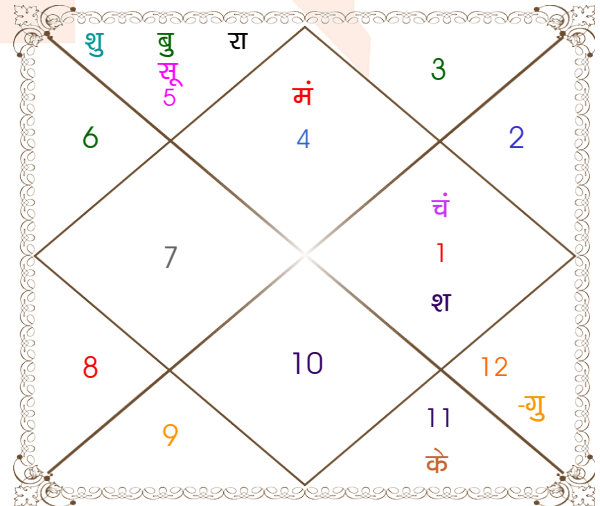

पुल्लिंग :	लिंग	: स्त्रीलिंग
06/08/1993 :	जन्म तिथि	: 9-10/09/1998
शुक्रवार :	दिन	: बुध-गुरुवार
घंटे 21:52:00 :	जन्म समय	: 03:17:00 घंटे
घटी 40:46:28 :	जन्म समय(घटी)	: 53:39:33 घटी
India :	देश	: India
Lucknow :	स्थान	: Gorakhpur
26:50:00 उत्तर :	अक्षांश	: 26:45:00 उत्तर
80:54:00 पूर्व :	रेखांश	: 83:23:00 पूर्व
82:30:00 पूर्व :	मध्य रेखांश	: 82:30:00 पूर्व
घंटे -00:06:24 :	स्थानिक संस्कार	: 00:03:32 घंटे
घंटे 00:00:00 :	ग्रीष्म संस्कार	: 00:00:00 घंटे
05:33:24 :	सूर्योदय	: 05:39:17
18:51:24 :	सूर्यास्त	: 18:08:03
23:46:21 :	चित्रपक्षीय अयनांश	: 23:50:11

विंशोत्तरी
शनि 13वर्ष 7मा 30दि
केतु
06/04/2024
07/04/2031

केतु	03/09/2024
शुक्र	03/11/2025
सूर्य	10/03/2026
चन्द्र	10/10/2026
मंगल	08/03/2027
राहु	25/03/2028
गुरु	01/03/2029
शनि	10/04/2030
बुध	07/04/2031

अंश	राशि	ग्रह	राशि	अंश
22:19:45	मीन	लग्न	कर्क	21:04:38
20:25:55	कर्क	सूर्य	सिंह	23:10:00
07:04:34	मीन	चंद्र	मेष	10:47:21
02:52:03	कन्या	मंगल	कर्क	18:59:26
01:26:29	कर्क	बुध	सिंह	09:16:48
16:52:02	कन्या	गुरु व	मीन	00:02:36
11:40:15	मिथु	शुक्र	सिंह	09:59:43
04:10:15	कुंभ व	शनि व	मेष	09:15:00
16:00:42	वृश्चि व	राहु व	सिंह	07:34:39
16:00:42	वृष व	केतु व	कुंभ	07:34:39
25:28:06	धनु व	हर्ष व	मक	15:34:12
25:19:47	धनु व	नेप व	मक	05:48:49
28:57:10	तुला	प्लूटो	वृश्चि	11:37:42

विंशोत्तरी
केतु 1वर्ष 4मा 0दि
चन्द्र
10/01/2026
11/01/2036

चन्द्र	10/11/2026
मंगल	11/06/2027
राहु	10/12/2028
गुरु	11/04/2030
शनि	11/11/2031
बुध	11/04/2033
केतु	10/11/2033
शुक्र	12/07/2035
सूर्य	11/01/2036

लग्न-चलित

लग्न-चलित