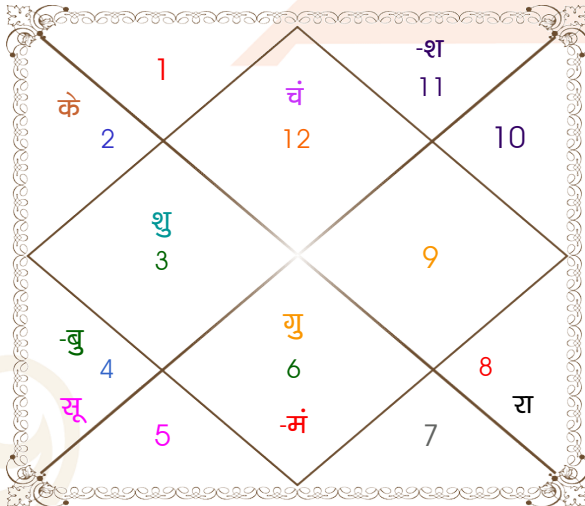

विंशोत्तरी
शनि 13वर्ष 7मा 30दि
केतु
06/04/2024
07/04/2031

केतु	03/09/2024
शुक्र	03/11/2025
सूर्य	10/03/2026
चन्द्र	10/10/2026
मंगल	08/03/2027
राहु	25/03/2028
गुरु	01/03/2029
शनि	10/04/2030
बुध	07/04/2031

अंश	राशि	ग्रह	राशि	अंश
22:19:45	मीन	लग्न	कर्क	21:04:38
20:25:55	कर्क	सूर्य	सिंह	23:10:00
07:04:34	मीन	चंद्र	मेष	10:47:21
02:52:03	कन्या	मंगल	कर्क	18:59:26
01:26:29	कर्क	बुध	सिंह	09:16:48
16:52:02	कन्या	गुरु व	मीन	00:02:36
11:40:15	मिथु	शुक्र	सिंह	09:59:43
04:10:15	कुंभ व	शनि व	मेष	09:15:00
16:00:42	वृश्चि व	राहु व	सिंह	07:34:39
16:00:42	वृष व	केतु व	कुंभ	07:34:39
25:28:06	धनु व	हर्ष व	मक	15:34:12
25:19:47	धनु व	नेप व	मक	05:48:49
28:57:10	तुला	प्लूटो	वृश्चि	11:37:42

विंशोत्तरी
केतु 1वर्ष 4मा 0दि
चन्द्र
10/01/2026
11/01/2036

चन्द्र	10/11/2026
मंगल	11/06/2027
राहु	10/12/2028
गुरु	11/04/2030
शनि	11/11/2031
बुध	11/04/2033
केतु	10/11/2033
शुक्र	12/07/2035
सूर्य	11/01/2036

लग्न-चलित