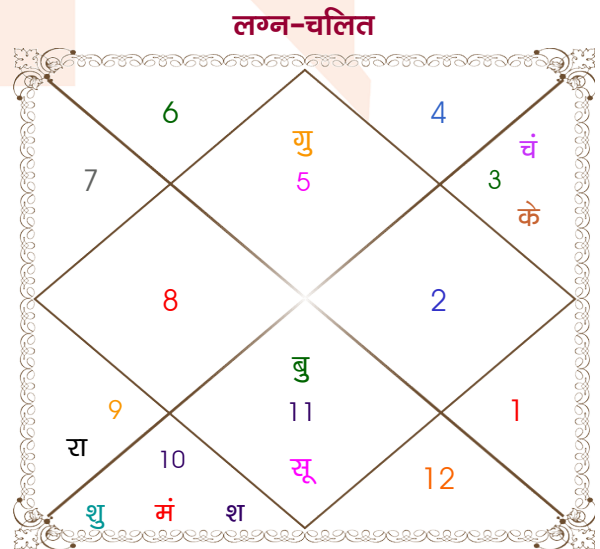

Pradeep

Harpreet

Model: Web-FreeMatching

Order No: 121788104

पुल्लिंग : _____ लिंग _____ : स्त्रीलिंग
 17/05/1989 : _____ जन्म तिथि _____ : 14/02/1992
 बुधवार : _____ दिन _____ : शुक्रवार
 घंटे 12:10:00 : _____ जन्म समय _____ : 18:32:00 घंटे
 घंटे 16:45:31 : _____ जन्म समय(घटी) _____ : 28:32:32 घटी
 India : _____ देश _____ : India
 Ropar : _____ स्थान _____ : Ropar
 30:59:00 उत्तर : _____ अक्षांश _____ : 30:59:00 उत्तर
 76:31:00 पूर्व : _____ रेखांश _____ : 76:31:00 पूर्व
 82:30:00 पूर्व : _____ मध्य रेखांश _____ : 82:30:00 पूर्व
 घंटे -00:23:56 : _____ स्थानिक संस्कार _____ : -00:23:56 घंटे
 घंटे 00:00:00 : _____ ग्रीष्म संस्कार _____ : 00:00:00 घंटे
 05:27:47 : _____ सूर्योदय _____ : 07:06:59
 19:13:15 : _____ सूर्यास्त _____ : 18:09:42
 23:42:38 : _____ चित्रपक्षीय अयनांश _____ : 23:45:08

विंशोत्तरी मंगल 6वर्ष 9मा 1दि गुरु 17/02/2014 17/02/2030	अंश	राशि	ग्रह	राशि	अंश	विंशोत्तरी राहु 15वर्ष 8मा 12दि शनि 28/10/2023 28/10/2042	
गुरु	06:04:2016	03:12:41	सिंह	लग्न	सिंह	06:52:42	
शनि	18/10/2018	02:37:52	वृष	सूर्य	कुंभ	01:20:27	
बुध	23/01/2021	23:48:04	कन्या	चंद्र	मिथु	08:22:10	
केतु	30/12/2021	17:28:55	मिथु	मंगल	मक	03:27:35	
शुक्र	30/08/2024	12:16:06	वृष व	बुध	कुंभ	03:03:25	
सूर्य	18/06/2025	19:28:27	वृष	गुरु व	सिंह	17:46:48	
चन्द्र	18/10/2026	13:40:34	वृष	शुक्र	मक	01:07:53	
मंगल	24/09/2027	19:44:48	धनु व	शनि	मक	17:20:39	
राहु	17/02/2030	07:20:04	कुंभ व	राहु	धनु	15:10:39	
		07:20:04	सिंह व	केतु	मिथु	15:10:39	
		11:02:48	धनु व	हर्ष	धनु	22:27:05	
		18:23:07	धनु व	नेप	धनु	24:04:27	
		19:43:39	तुला व	प्लूटो	तुला	29:10:22	
						गुरु	28/10/2042

अष्टकूट गुण सारिणी

कूट	वर	कन्या	अंक	प्राप्त	दोष	क्षेत्र
वर्ण	वैश्य	शूद्र	1	1.00	--	जातीय कर्म
वश्य	मानव	मानव	2	2.00	--	स्वभाव
तारा	अतिमित्र	सम्पत	3	3.00	--	भाग्य
योनि	व्याघ्र	श्वान	4	1.00	--	यौन विचार
मैत्री	बुध	बुध	5	5.00	--	आपसी सम्बन्ध
गण	राक्षस	मनुष्य	6	0.00	हाँ	सामाजिकता
भकूट	कन्या	मिथुन	7	7.00	--	जीवन शैली
नाड़ी	मध्य	आद्य	8	8.00	--	स्वास्थ्य/संतान
कुल :			36	27.00		