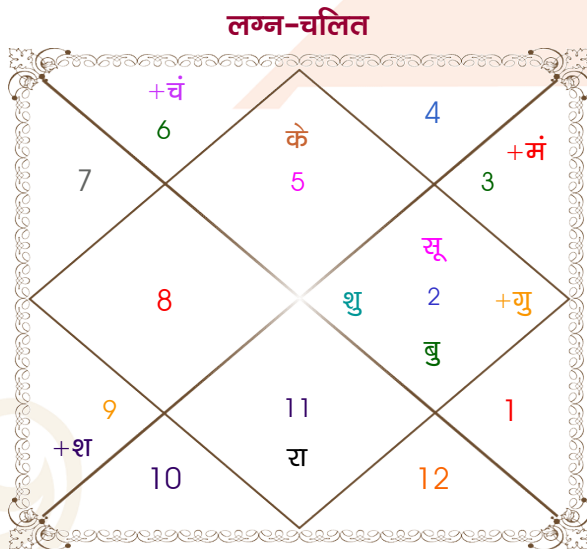

Pradeep

Harpreet

Model: Web-FreeMatching

Order No: 121788104

पुल्लिंग : _____ लिंग _____ : स्त्रीलिंग
 17/05/1989 : _____ जन्म तिथि _____ : 14/02/1992
 बुधवार : _____ दिन _____ : शुक्रवार
 घंटे 12:10:00 : _____ जन्म समय _____ : 18:32:00 घंटे
 घंटे 16:45:31 : _____ जन्म समय(घटी) _____ : 28:32:32 घटी
 India : _____ देश _____ : India
 Ropar : _____ स्थान _____ : Ropar
 30:59:00 उत्तर : _____ अक्षांश _____ : 30:59:00 उत्तर
 76:31:00 पूर्व : _____ रेखांश _____ : 76:31:00 पूर्व
 82:30:00 पूर्व : _____ मध्य रेखांश _____ : 82:30:00 पूर्व
 घंटे -00:23:56 : _____ स्थानिक संस्कार _____ : -00:23:56 घंटे
 घंटे 00:00:00 : _____ ग्रीष्म संस्कार _____ : 00:00:00 घंटे
 05:27:47 : _____ सूर्योदय _____ : 07:06:59
 19:13:15 : _____ सूर्यास्त _____ : 18:09:42
 23:42:38 : _____ चित्रपक्षीय अयनांश _____ : 23:45:08

विंशोत्तरी मंगल 6वर्ष 9मा 1दि गुरु 17/02/2014 17/02/2030	अंश	राशि	ग्रह	राशि	अंश	विंशोत्तरी राहु 15वर्ष 8मा 12दि शनि 28/10/2023 28/10/2042	
गुरु	06:04:2016	03:12:41	सिंह	लग्न	सिंह	06:52:42	
शनि	18/10/2018	02:37:52	वृष	सूर्य	कुंभ	01:20:27	
बुध	23/01/2021	23:48:04	कन्या	चंद्र	मिथु	08:22:10	
केतु	30/12/2021	17:28:55	मिथु	मंगल	मक	03:27:35	
शुक्र	30/08/2024	12:16:06	वृष व	बुध	कुंभ	03:03:25	
सूर्य	18/06/2025	19:28:27	वृष	गुरु व	सिंह	17:46:48	
चन्द्र	18/10/2026	13:40:34	वृष	शुक्र	मक	01:07:53	
मंगल	24/09/2027	19:44:48	धनु व	शनि	मक	17:20:39	
राहु	17/02/2030	07:20:04	कुंभ व	राहु	धनु	15:10:39	
		07:20:04	सिंह व	केतु	मिथु	15:10:39	
		11:02:48	धनु व	हर्ष	धनु	22:27:05	
		18:23:07	धनु व	नेप	धनु	24:04:27	
		19:43:39	तुला व	प्लूटो	तुला	29:10:22	
						गुरु	28/10/2042

अष्टकूट गुण सारिणी

कूट	वर	कन्या	अंक	प्राप्त	दोष	क्षेत्र
वर्ण	वैश्य	शूद्र	1	1.00	--	जातीय कर्म
वश्य	मानव	मानव	2	2.00	--	स्वभाव
तारा	अतिमित्र	सम्पत	3	3.00	--	भाग्य
योनि	व्याघ्र	श्वान	4	1.00	--	यौन विचार
मैत्री	बुध	बुध	5	5.00	--	आपसी सम्बन्ध
गण	राक्षस	मनुष्य	6	0.00	हाँ	सामाजिकता
भकूट	कन्या	मिथुन	7	7.00	--	जीवन शैली
नाड़ी	मध्य	आद्य	8	8.00	--	स्वास्थ्य/संतान
कुल :			36	27.00		