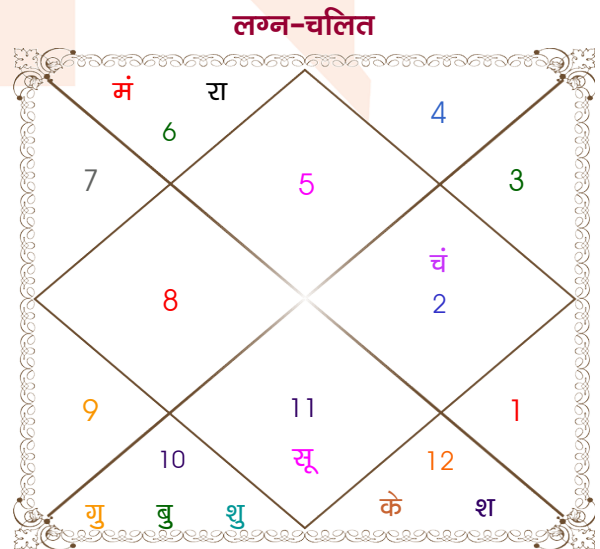

Nitin mishra

ShrutiTiwari

Model: Web-FreeMatching

Order No: 121786902

पुल्लिंग :	लिंग	स्त्रीलिंग
31/05/1997 :	जन्म तिथि	15/02/1997
शनिवार :	दिन	शनिवार
घंटे 07:11:00 :	जन्म समय	18:45:00 घंटे
घटी 04:04:06 :	जन्म समय(घटी)	29:13:58 घटी
India :	देश	India
Jaipur :	स्थान	Alwar
26:53:00 उत्तर :	अक्षांश	27:32:00 उत्तर
75:50:00 पूर्व :	रेखांश	76:35:00 पूर्व
82:30:00 पूर्व :	मध्य रेखांश	82:30:00 पूर्व
घंटे -00:26:40 :	स्थानिक संस्कार	-00:23:40 घंटे
घंटे 00:00:00 :	ग्रीष्म संस्कार	00:00:00 घंटे
05:33:21 :	सूर्योदय	07:01:08
19:15:32 :	सूर्यास्त	18:14:49
23:49:13 :	चित्रपक्षीय अयनांश	23:49:02

विंशोत्तरी शनि 11वर्ष 3मा 8दि केतु 08/09/2025 08/09/2032	अंश 08:21:08 15:50:09 08:45:19 28:48:50 22:20:40 27:57:44 01:09:02 23:25:09 02:03:57 02:03:57 14:43:27 05:54:59 10:15:21	राशि मिथु वृष मीन सिंह मेष मक मिथु मीन कन्या व मीन व मक व मक व वृश्चि व	ग्रह लग्न सूर्य चंद्र मंगल व बुध गुरु शुक्र शनि राहु व केतु व हर्ष नेप प्लूटो	राशि सिंह कुंभ वृष कन्या मक मक मीन कन्या मीन मक मक वृश्चि	अंश 10:27:48 03:05:16 17:01:18 11:31:34 15:34:15 11:59:02 21:39:47 11:14:55 05:26:31 05:26:31 12:04:40 04:41:57 11:39:23	विंशोत्तरी चन्द्र 4वर्ष 8मा 24दि राहु 10/11/2008 11/11/2026	राहु 24/07/2011 17/12/2013 23/10/2016 12/05/2019 30/05/2020 30/05/2023 23/04/2024 23/10/2025 11/11/2026
---	--	---	---	--	--	--	---

अष्टकूट गुण सारिणी

कूट	वर	कन्या	अंक	प्राप्त	दोष	क्षेत्र
वर्ण	विप्र	वैश्य	1	1.00	--	जातीय कर्म
वश्य	जलचर	चतुष्पाद	2	1.00	--	स्वभाव
तारा	प्रत्यारि	साधक	3	1.50	--	भाग्य
योनि	गौ	सर्प	4	1.00	--	यौन विचार
मैत्री	गुरु	शुक्र	5	0.50	--	आपसी सम्बन्ध
गण	मनुष्य	मनुष्य	6	6.00	--	सामाजिकता
भकूट	मीन	वृष	7	7.00	--	जीवन शैली
नाड़ी	मध्य	अन्त्य	8	8.00	--	स्वास्थ्य/संतान
कुल :			36	26.00		