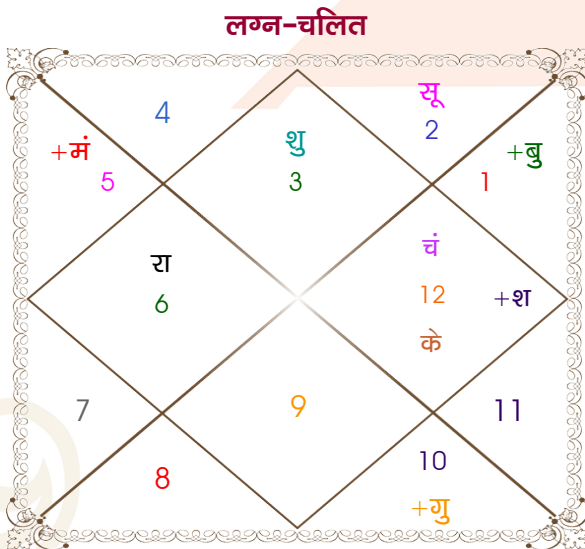

Nitin mishra

ShrutiTiwari

Model: Web-FreeMatching

Order No: 121786902

पुल्लिंग :	लिंग	स्त्रीलिंग
31/05/1997 :	जन्म तिथि	15/02/1997
शनिवार :	दिन	शनिवार
घंटे 07:11:00 :	जन्म समय	18:45:00 घंटे
घटी 04:04:06 :	जन्म समय(घटी)	29:13:58 घटी
India :	देश	India
Jaipur :	स्थान	Alwar
26:53:00 उत्तर :	अक्षांश	27:32:00 उत्तर
75:50:00 पूर्व :	रेखांश	76:35:00 पूर्व
82:30:00 पूर्व :	मध्य रेखांश	82:30:00 पूर्व
घंटे -00:26:40 :	स्थानिक संस्कार	-00:23:40 घंटे
घंटे 00:00:00 :	ग्रीष्म संस्कार	00:00:00 घंटे
05:33:21 :	सूर्योदय	07:01:08
19:15:32 :	सूर्यास्त	18:14:49
23:49:13 :	चित्रपक्षीय अयनांश	23:49:02

विंशोत्तरी शनि 11वर्ष 3मा 8दि केतु 08/09/2025 08/09/2032	अंश 08:21:08 15:50:09 08:45:19 28:48:50 22:20:40 27:57:44 01:09:02 23:25:09 02:03:57 02:03:57 14:43:27 05:54:59 10:15:21	राशि मिथु वृष मीन सिंह मेष मक मिथु मीन कन्या व मीन व मक व मक व वृश्चि व	ग्रह लग्न सूर्य चंद्र मंगल व बुध गुरु शुक्र शनि राहु व केतु व हर्ष नेप प्लूटो	राशि सिंह कुंभ वृष कन्या मक मक मीन कन्या मीन मक मक वृश्चि	अंश 10:27:48 03:05:16 17:01:18 11:31:34 15:34:15 11:59:02 21:39:47 11:14:55 05:26:31 05:26:31 12:04:40 04:41:57 11:39:23	विंशोत्तरी चन्द्र 4वर्ष 8मा 24दि राहु 10/11/2008 11/11/2026	राहु 24/07/2011 17/12/2013 23/10/2016 12/05/2019 30/05/2020 30/05/2023 23/04/2024 23/10/2025 11/11/2026
---	--	---	---	--	--	--	---

अष्टकूट गुण सारिणी

कूट	वर	कन्या	अंक	प्राप्त	दोष	क्षेत्र
वर्ण	विप्र	वैश्य	1	1.00	--	जातीय कर्म
वश्य	जलचर	चतुष्पाद	2	1.00	--	स्वभाव
तारा	प्रत्यारि	साधक	3	1.50	--	भाग्य
योनि	गौ	सर्प	4	1.00	--	यौन विचार
मैत्री	गुरु	शुक्र	5	0.50	--	आपसी सम्बन्ध
गण	मनुष्य	मनुष्य	6	6.00	--	सामाजिकता
भकूट	मीन	वृष	7	7.00	--	जीवन शैली
नाड़ी	मध्य	अन्त्य	8	8.00	--	स्वास्थ्य/संतान
कुल :			36	26.00		