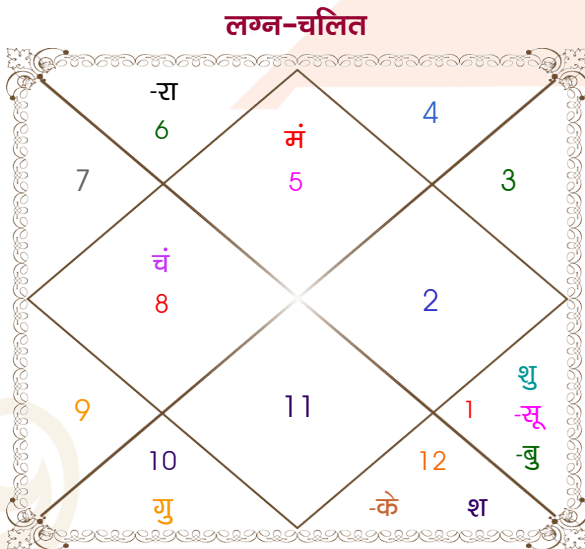

Yugandra Sharma

Ranu Sharma

Model: Web-FreeMatching

Order No: 121786802

पुल्लिंग : _____ लिंग _____ : स्त्रीलिंग
 26/04/1997 : _____ जन्म तिथि _____ : 17/10/2001
 शनिवार : _____ दिन _____ : बुधवार
 घंटे 15:50:00 : _____ जन्म समय _____ : 14:05:00 घंटे
 घटी 24:31:31 : _____ जन्म समय(घटी) _____ : 18:37:05 घटी
 India : _____ देश _____ : India
 Bikaner : _____ स्थान _____ : Jodhpur
 28:01:00 उत्तर : _____ अक्षांश _____ : 26:18:00 उत्तर
 73:22:00 पूर्व : _____ रेखांश _____ : 73:08:00 पूर्व
 82:30:00 पूर्व : _____ मध्य रेखांश _____ : 82:30:00 पूर्व
 घंटे -00:36:32 : _____ स्थानिक संस्कार _____ : -00:37:28 घंटे
 घंटे 00:00:00 : _____ ग्रीष्म संस्कार _____ : 00:00:00 घंटे
 06:01:23 : _____ सूर्योदय _____ : 06:37:45
 19:07:47 : _____ सूर्यास्त _____ : 18:07:41
 23:49:08 : _____ चित्रपक्षीय अयनांश _____ : 23:52:37

विंशोत्तरी बुध 5वर्ष 10मा 16दि शुक्र 13/03/2010 13/03/2030	अंश	राशि	ग्रह	राशि	अंश	विंशोत्तरी राहु 16वर्ष 7मा 24दि गुरु 12/06/2018 12/06/2034	
शुक्र	13/07/2013	10:46:06	मेष व	कन्या	23:13:52	गुरु	30/07/2020
सूर्य	13/07/2014	25:07:26	मक	मिथु	21:22:51	शनि	10/02/2023
चन्द्र	13/03/2016	18:34:09	मेष	कन्या	08:26:33	बुध	18/05/2025
मंगल	13/05/2017	19:41:54	मीन	वृष	20:43:06	केतु	24/04/2026
राहु	13/05/2020	04:17:28	कन्या व	मिथु	05:27:47	शुक्र	23/12/2028
गुरु	12/01/2023	04:17:28	मीन व	धनु	05:27:47	सूर्य	11/10/2029
शनि	13/03/2026	14:44:17	मक	हर्ष	27:06:34	चन्द्र	10/02/2031
बुध	11/01/2029	06:07:49	मक	नेप	12:06:55	मंगल	17/01/2032
केतु	13/03/2030	11:09:52	वृश्चि व	प्लूटो	वृश्चि 19:27:25	राहु	12/06/2034