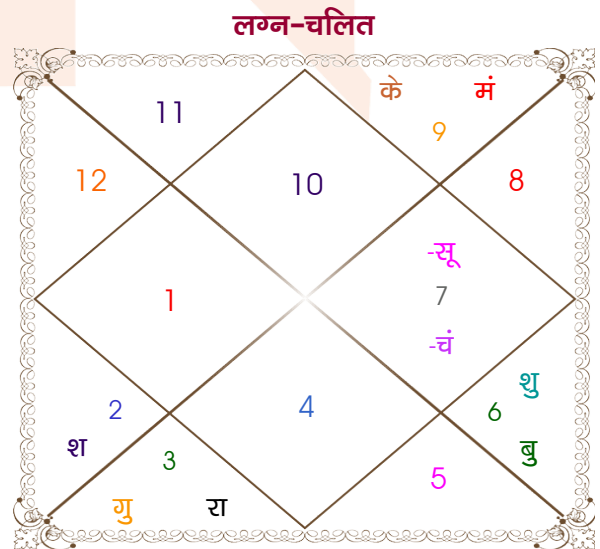

Yugandra Sharma

Ranu Sharma

Model: Web-FreeMatching

Order No: 121786802

पुल्लिंग : _____ लिंग _____ : स्त्रीलिंग
 26/04/1997 : _____ जन्म तिथि _____ : 17/10/2001
 शनिवार : _____ दिन _____ : बुधवार
 घंटे 15:50:00 : _____ जन्म समय _____ : 14:05:00 घंटे
 घटी 24:31:31 : _____ जन्म समय(घटी) _____ : 18:37:05 घटी
 India : _____ देश _____ : India
 Bikaner : _____ स्थान _____ : Jodhpur
 28:01:00 उत्तर : _____ अक्षांश _____ : 26:18:00 उत्तर
 73:22:00 पूर्व : _____ रेखांश _____ : 73:08:00 पूर्व
 82:30:00 पूर्व : _____ मध्य रेखांश _____ : 82:30:00 पूर्व
 घंटे -00:36:32 : _____ स्थानिक संस्कार _____ : -00:37:28 घंटे
 घंटे 00:00:00 : _____ ग्रीष्म संस्कार _____ : 00:00:00 घंटे
 06:01:23 : _____ सूर्योदय _____ : 06:37:45
 19:07:47 : _____ सूर्यास्त _____ : 18:07:41
 23:49:08 : _____ चित्रपक्षीय अयनांश _____ : 23:52:37

विंशोत्तरी बुध 5वर्ष 10मा 16दि शुक्र 13/03/2010 13/03/2030	अंश	राशि	ग्रह	राशि	अंश	विंशोत्तरी राहु 16वर्ष 7मा 24दि गुरु 12/06/2018 12/06/2034	
शुक्र	13/07/2013	10:46:06	मेष व	कन्या	23:13:52	गुरु	30/07/2020
सूर्य	13/07/2014	25:07:26	मक	मिथु	21:22:51	शनि	10/02/2023
चन्द्र	13/03/2016	18:34:09	मेष	कन्या	08:26:33	बुध	18/05/2025
मंगल	13/05/2017	19:41:54	मीन	वृष	20:43:06	केतु	24/04/2026
राहु	13/05/2020	04:17:28	कन्या व	मिथु	05:27:47	शुक्र	23/12/2028
गुरु	12/01/2023	04:17:28	मीन व	धनु	05:27:47	सूर्य	11/10/2029
शनि	13/03/2026	14:44:17	मक	हर्ष	27:06:34	चन्द्र	10/02/2031
बुध	11/01/2029	06:07:49	मक	नेप	12:06:55	मंगल	17/01/2032
केतु	13/03/2030	11:09:52	वृश्चि व	प्लूटो	वृश्चि 19:27:25	राहु	12/06/2034