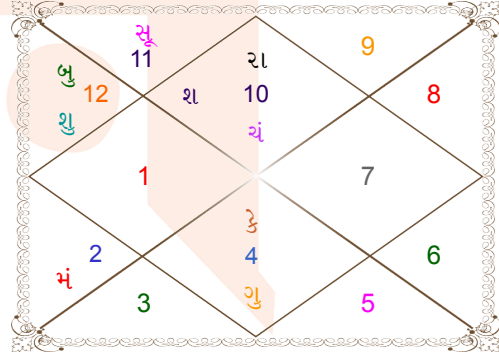

ચંદ્ર કુંડળી