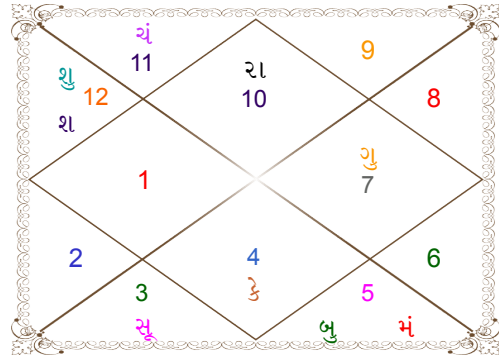

વ - વકી સ - સ્થિર
અ - અસ્ત પૂ - પૂર્ણ અસ્ત
રાહુ : સ્પષ્ટ

ચિત્ર પક્ષીય અયનાંશ : 23:44:19

લગ્ન-ચલિત

ચંદ્ર કુંડળી

નવમંશ કુંડળી

વિંશોત્તરી દશા

દશા નું ભોગ્યકાલ : સૂર્ય 1 વર્ષ 7 માસ 30 દિન

સૂર્ય 6 વર્ષ	ચંદ્ર 10 વર્ષ	મંગળ 7 વર્ષ	રાહુ 18 વર્ષ	ગુરૂ 16 વર્ષ
12/03/1991	09/11/1992	10/11/2002	10/11/2009	10/11/2027
09/11/1992	10/11/2002	10/11/2009	10/11/2027	10/11/2043
00/00/0000	ચંદ્ર 10/09/1993	મંગળ 08/04/2003	રાહુ 23/07/2012	ગુરૂ 28/12/2029
00/00/0000	મંગળ 11/04/1994	રાહુ 26/04/2004	ગુરૂ 16/12/2014	શનિ 11/07/2032
00/00/0000	રાહુ 11/10/1995	ગુરૂ 01/04/2005	શનિ 22/10/2017	બુધ 17/10/2034
00/00/0000	ગુરૂ 09/02/1997	શનિ 11/05/2006	બુધ 11/05/2020	કેતુ 22/09/2035
00/00/0000	શનિ 10/09/1998	બુધ 08/05/2007	કેતુ 29/05/2021	શુક્ર 23/05/2038
12/03/1991	બુધ 09/02/2000	કેતુ 05/10/2007	શુક્ર 29/05/2024	સૂર્ય 12/03/2039
બુધ 05/07/1991	કેતુ 10/09/2000	શુક્ર 04/12/2008	સૂર્ય 23/04/2025	ચંદ્ર 11/07/2040
કેતુ 10/11/1991	શુક્ર 11/05/2002	સૂર્ય 11/04/2009	ચંદ્ર 23/10/2026	મંગળ 17/06/2041
શુક્ર 09/11/1992	સૂર્ય 10/11/2002	ચંદ્ર 10/11/2009	મંગળ 10/11/2027	રાહુ 10/11/2043