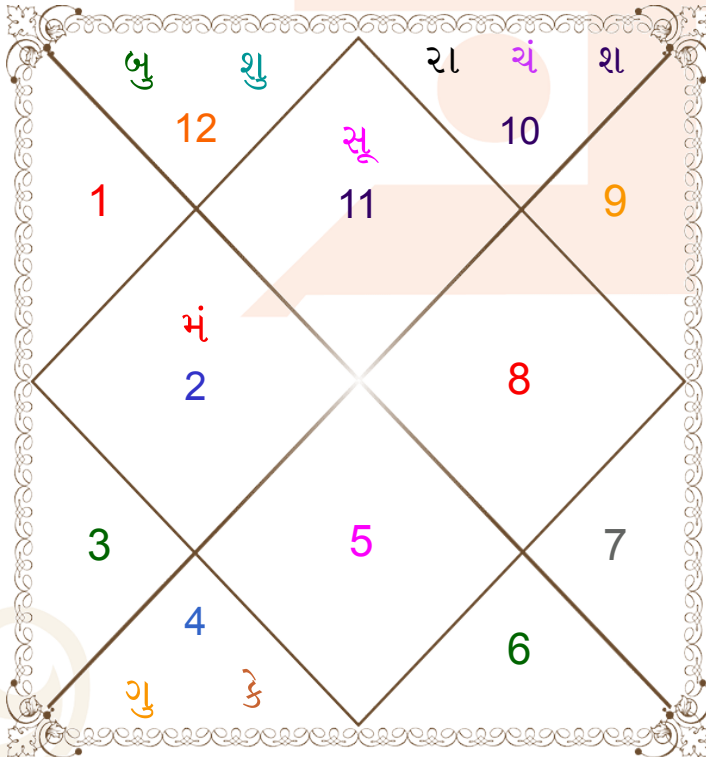

ગ્રહ સ્પષ્ટ અને તેની સ્થિતિ

ગ્રહ	વ અ રાશિ	અંશ	ગતિ	નક્ષત્ર	પદ	નં.	રા	ન	અં.	સ્થિતિ
લગ્ન	કુમ્ભ	11:25:16	452:54:21	શતભિષા	2	24	શનિ	રાહુ	શનિ	---
સૂર્ય	કુમ્ભ	27:11:38	00:59:55	પૂ.ભાદ્રપદ	3	25	શનિ	ગુરુ	શુક	શત્રુ રાશિ
ચંદ્ર	મકર	06:17:49	12:09:24	ઉત્તરાષાઢા	3	21	શનિ	સૂર્ય	બુધ	સમ રાશિ
મંગળ	વૃષભ	25:05:12	00:28:56	મૃગશિર્ષ	1	5	શુક	મંગળ	રાહુ	સમ રાશિ
બુધ	અ મીન	06:25:01	01:56:30	ઉ.ભાદ્રપદ	1	26	ગુરુ	શનિ	બુધ	નીચ રાશિ
ગુરુ	વ કર્ક	10:21:26	00:03:31	પુષ્ય	3	8	ચંદ્ર	શનિ	સૂર્ય	ઉચ્ચ રાશિ
શુક	મીન	27:54:01	01:13:06	રેવતી	4	27	ગુરુ	બુધ	શનિ	ઉચ્ચ રાશિ
શનિ	મકર	09:46:44	00:05:35	ઉત્તરાષાઢા	4	21	શનિ	સૂર્ય	શુક	સ્વરાશિ
રાહુ	વ મકર	03:01:03	00:00:27	ઉત્તરાષાઢા	2	21	શનિ	સૂર્ય	શનિ	મિત્ર રાશિ
કેતુ	વ કર્ક	03:01:03	00:00:27	પુનર્વસુ	4	7	ચંદ્ર	ગુરુ	રાહુ	મિત્ર રાશિ
હર્ષલ	ધનુ	19:29:14	00:01:52	પૂર્વાષાઢા	2	20	ગુરુ	શુક	રાહુ	---
નેપ	ધનુ	22:38:01	00:01:13	પૂર્વાષાઢા	3	20	ગુરુ	શુક	શનિ	---
પ્લૂ	વ તુલા	26:32:41	00:00:37	વિશાખા	2	16	શુક	ગુરુ	કેતુ	---
દશમ ભાવ	વૃશિ	18:29:55	--	જ્યેષ્ઠા	--	18	મંગળ	બુધ	બુધ	--

વ - વકી સ - સ્થિર
અ - અસ્ત પૂ - પૂર્ણ અસ્ત
રાહુ : સ્પષ્ટ

ચિત્ર પક્ષીય અયનાંશ : 23:44:19

લગ્ન-ચલિત