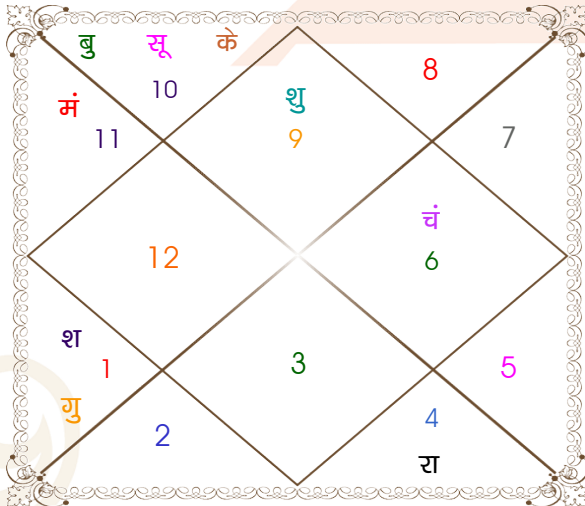

पुल्लिंग :	लिंग	: स्त्रीलिंग
26-27/01/2000 :	जन्म तिथि	: 23-24/04/2002
बुध-गुरुवार :	दिन	: मंगल-बुधवार
घंटे 04:45:00 :	जन्म समय	: 00:00:00 घंटे
घटी 54:04:59 :	जन्म समय(घटी)	: 45:32:51 घटी
India :	देश	: India
Agra :	स्थान	: Agra
27:09:00 उत्तर :	अक्षांश	: 27:09:00 उत्तर
78:00:00 पूर्व :	रेखांश	: 78:00:00 पूर्व
82:30:00 पूर्व :	मध्य रेखांश	: 82:30:00 पूर्व
घंटे -00:18:00 :	स्थानिक संस्कार	: -00:18:00 घंटे
घंटे 00:00:00 :	ग्रीष्म संस्कार	: 00:00:00 घंटे
07:07:00 :	सूर्योदय	: 05:46:51
17:54:03 :	सूर्यास्त	: 18:46:23
23:51:16 :	चित्रपक्षीय अयनांश	: 23:53:04

विंशोत्तरी
मंगल 5वर्ष 1मा 30दि
गुरु
28/03/2023
28/03/2039

गुरु	15/05/2025
शनि	26/11/2027
बुध	03/03/2030
केतु	07/02/2031
शुक्र	08/10/2033
सूर्य	27/07/2034
चन्द्र	26/11/2035
मंगल	01/11/2036
राहु	28/03/2039

अंश

05:39:19
12:27:11
26:49:39
23:49:04
19:54:38
03:27:53
08:46:21
16:38:17
09:49:37
09:49:37
22:20:43
10:17:15
18:23:25

राशि

धनु
मक
कन्या
कुंभ
मक
मेष
धनु
मेष
कर्क
मक
मक
वृश्चि

ग्रह

लग्न
सूर्य
चंद्र
मंगल
बुध
गुरु
शुक्र
शनि
राहु
केतु
हर्ष
नेप
प्लूटो

राशि

धनु
मेष
सिंह
वृष
मेष
मिथु
वृष
वृष
वृश्चि
कुंभ
मक
वृश्चि

अंश

19:39:13
09:32:09
22:32:06
12:56:27
26:18:05
15:56:27
03:42:24
18:48:00
24:56:03
24:56:03
04:18:08
16:59:25
23:26:13

विंशोत्तरी

शुक्र 6वर्ष 2मा 11दि
मंगल
04/07/2024
05/07/2031

मंगल	30/11/2024
राहु	19/12/2025
गुरु	25/11/2026
शनि	03/01/2028
बुध	31/12/2028
केतु	29/05/2029
शुक्र	29/07/2030
सूर्य	04/12/2030
चन्द्र	05/07/2031

लग्न-चलित