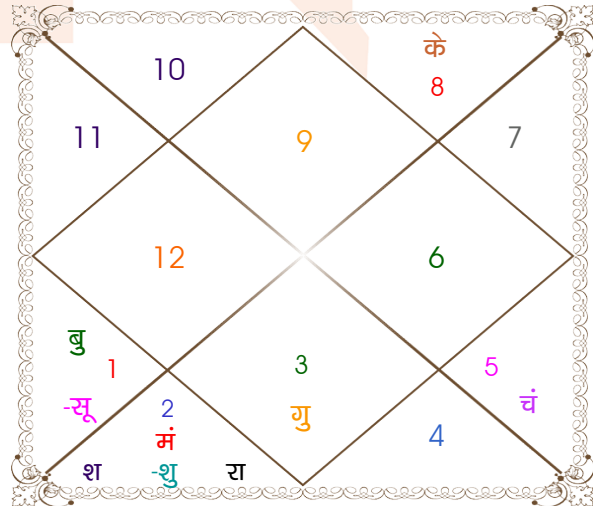

पुल्लिंग :	लिंग	: स्त्रीलिंग
26-27/01/2000 :	जन्म तिथि	: 23-24/04/2002
बुध-गुरुवार :	दिन	: मंगल-बुधवार
घंटे 04:45:00 :	जन्म समय	: 00:00:00 घंटे
घटी 54:04:59 :	जन्म समय(घटी)	: 45:32:51 घटी
India :	देश	: India
Agra :	स्थान	: Agra
27:09:00 उत्तर :	अक्षांश	: 27:09:00 उत्तर
78:00:00 पूर्व :	रेखांश	: 78:00:00 पूर्व
82:30:00 पूर्व :	मध्य रेखांश	: 82:30:00 पूर्व
घंटे -00:18:00 :	स्थानिक संस्कार	: -00:18:00 घंटे
घंटे 00:00:00 :	ग्रीष्म संस्कार	: 00:00:00 घंटे
07:07:00 :	सूर्योदय	: 05:46:51
17:54:03 :	सूर्यास्त	: 18:46:23
23:51:16 :	चित्रपक्षीय अयनांश	: 23:53:04

विंशोत्तरी
मंगल 5वर्ष 1मा 30दि
गुरु
28/03/2023
28/03/2039

गुरु	15/05/2025
शनि	26/11/2027
बुध	03/03/2030
केतु	07/02/2031
शुक्र	08/10/2033
सूर्य	27/07/2034
चन्द्र	26/11/2035
मंगल	01/11/2036
राहु	28/03/2039

अंश

05:39:19
12:27:11
26:49:39
23:49:04
19:54:38
03:27:53
08:46:21
16:38:17
09:49:37
09:49:37
22:20:43
10:17:15
18:23:25

राशि

धनु
मक
कन्या
कुंभ
मक
मेष
धनु
मेष
कर्क
मक
मक
वृश्चि

ग्रह

लग्न
सूर्य
चंद्र
मंगल
बुध
गुरु
शुक्र
शनि
राहु
केतु
हर्ष
नेप
प्लूटो

राशि

धनु
मेष
सिंह
वृष
मेष
मिथु
वृष
वृष
वृश्चि
कुंभ
मक
वृश्चि

अंश

19:39:13
09:32:09
22:32:06
12:56:27
26:18:05
15:56:27
03:42:24
18:48:00
24:56:03
24:56:03
04:18:08
16:59:25
23:26:13

विंशोत्तरी

शुक्र 6वर्ष 2मा 11दि
मंगल
04/07/2024
05/07/2031

मंगल	30/11/2024
राहु	19/12/2025
गुरु	25/11/2026
शनि	03/01/2028
बुध	31/12/2028
केतु	29/05/2029
शुक्र	29/07/2030
सूर्य	04/12/2030
चन्द्र	05/07/2031

लग्न-चलित

लग्न-चलित