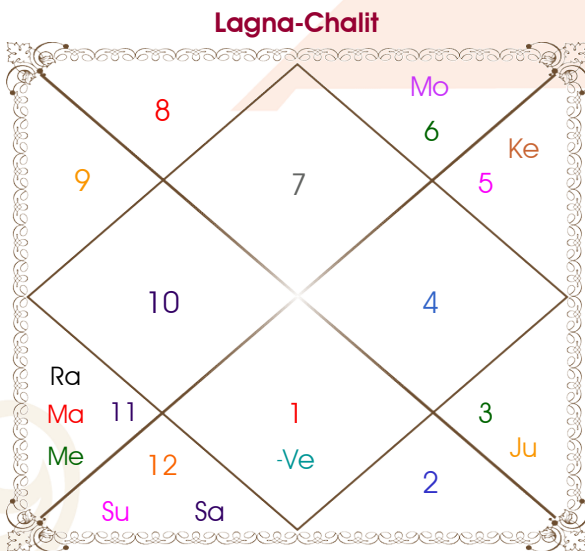

Mr.

Ms.

Model: Web-FreeMatching

Order No: 121786445

Male : _____ Sex _____ : Female
 01/04/2026 : _____ Date of Birth _____ : 01/04/2026
 Wednesday : _____ Day _____ : Wednesday
 Hour 21:19:00 : _____ Time of Birth _____ : 21:19:00 Hour
 Ghati 37:48:16 : _____ Time of Birth(Ghati) _____ : 37:48:16 Ghati
 India : _____ Country _____ : India
 Delhi : _____ City _____ : Delhi
 28:39:00 North : _____ Latitude _____ : 28:39:00 North
 77:13:00 East : _____ Longitude _____ : 77:13:00 East
 82:30:00 East : _____ Zone _____ : 82:30:00 East
 Hour -00:21:08 : _____ Loc Time Corr _____ : -00:21:08 Hour
 Hour 00:00:00 : _____ War Time Corr _____ : 00:00:00 Hour
 06:11:41 : _____ Sunrise _____ : 06:11:41
 18:38:53 : _____ Sunset _____ : 18:38:53
 24:13:32 : _____ Lahiri Ayanamsa _____ : 24:13:32

Vimshottari Moon 8Y 0M 1D Moon		Degree	Sign	Pln	Sign	Degree	Vimshottari Moon 8Y 0M 1D Moon	
		23:06:24	Lib	Asc	Lib	23:06:24		
		17:42:03	Pis	Sun	Pis	17:42:03		
		12:39:39	Vir	Mon	Vir	12:39:39		
		29:24:29	Aqu	Mar	Aqu	29:24:29		
		20:02:27	Aqu	Mer	Aqu	20:02:27		
	00/00/0000	21:35:56	Gem	Jup	Gem	21:35:56		00/00/0000
	01/04/2026	08:13:39	Ari	Ven	Ari	08:13:39		01/04/2026
Rahu	04/03/2027	11:24:15	Pis	Sat	Pis	11:24:15	Rahu	04/03/2027
Jupiter	03/07/2028	14:30:24	Aqu R	Rah R	Aqu	14:30:24	Jupiter	03/07/2028
Saturn	01/02/2030	14:30:24	Leo R	Ket R	Leo	14:30:24	Saturn	01/02/2030
Mercury	04/07/2031	04:33:51	Tau	Ura	Tau	04:33:51	Mercury	04/07/2031
Ketu	02/02/2032	08:00:12	Pis	Nep	Pis	08:00:12	Ketu	02/02/2032
Venus	02/10/2033	11:00:05	Cap	Plu	Cap	11:00:05	Venus	02/10/2033
Sun	03/04/2034						Sun	03/04/2034

Ashtakoot Guna Chart

Koot	Male	Female	Max	Mark	Dosha	Area
Varan	Vaishya	Vaishya	1	1.00	--	Deeds
Vashya	Manav	Manav	2	2.00	--	Nature
Tara	Janma	Janma	3	3.00	--	Destiny
Yoni	Mahish	Mahish	4	4.00	--	Sex Life
Maitri	Mercury	Mercury	5	5.00	--	Relationship
Gana	Deva	Deva	6	6.00	--	Sociality
Bhakut	Virgo	Virgo	7	7.00	--	Life Style
Nadi	Adya	Adya	8	0.00	Yes	Kids/Health
Total:			36	28.00		