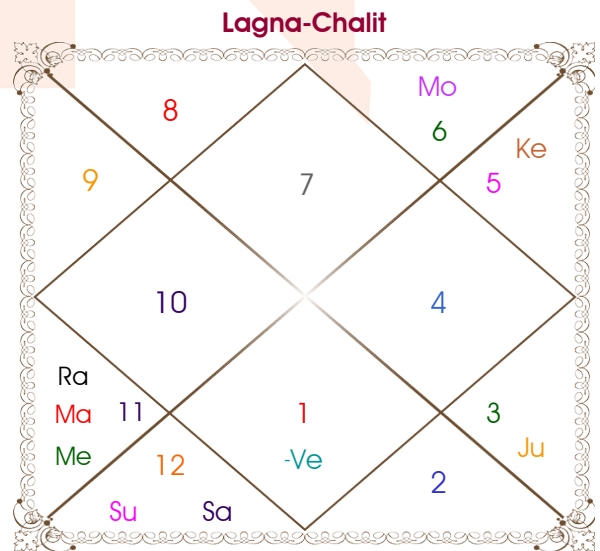

Mr.

Ms.

Model: Web-FreeMatching

Order No: 121786445

Male : _____ Sex _____ : Female
 01/04/2026 : _____ Date of Birth _____ : 01/04/2026
 Wednesday : _____ Day _____ : Wednesday
 Hour 21:19:00 : _____ Time of Birth _____ : 21:19:00 Hour
 Ghati 37:48:16 : _____ Time of Birth(Ghati) _____ : 37:48:16 Ghati
 India : _____ Country _____ : India
 Delhi : _____ City _____ : Delhi
 28:39:00 North : _____ Latitude _____ : 28:39:00 North
 77:13:00 East : _____ Longitude _____ : 77:13:00 East
 82:30:00 East : _____ Zone _____ : 82:30:00 East
 Hour -00:21:08 : _____ Loc Time Corr _____ : -00:21:08 Hour
 Hour 00:00:00 : _____ War Time Corr _____ : 00:00:00 Hour
 06:11:41 : _____ Sunrise _____ : 06:11:41
 18:38:53 : _____ Sunset _____ : 18:38:53
 24:13:32 : _____ Lahiri Ayanamsa _____ : 24:13:32

Vimshottari Moon 8Y 0M 1D Moon		Degree	Sign	Pln	Sign	Degree	Vimshottari Moon 8Y 0M 1D Moon	
		23:06:24	Lib	Asc	Lib	23:06:24		
		17:42:03	Pis	Sun	Pis	17:42:03		
		12:39:39	Vir	Mon	Vir	12:39:39		
		29:24:29	Aqu	Mar	Aqu	29:24:29		
		20:02:27	Aqu	Mer	Aqu	20:02:27		
	00/00/0000	21:35:56	Gem	Jup	Gem	21:35:56		00/00/0000
	01/04/2026	08:13:39	Ari	Ven	Ari	08:13:39		01/04/2026
Rahu	04/03/2027	11:24:15	Pis	Sat	Pis	11:24:15	Rahu	04/03/2027
Jupiter	03/07/2028	14:30:24	Aqu R	Rah R	Aqu	14:30:24	Jupiter	03/07/2028
Saturn	01/02/2030	14:30:24	Leo R	Ket R	Leo	14:30:24	Saturn	01/02/2030
Mercury	04/07/2031	04:33:51	Tau	Ura	Tau	04:33:51	Mercury	04/07/2031
Ketu	02/02/2032	08:00:12	Pis	Nep	Pis	08:00:12	Ketu	02/02/2032
Venus	02/10/2033	11:00:05	Cap	Plu	Cap	11:00:05	Venus	02/10/2033
Sun	03/04/2034						Sun	03/04/2034

Ashtakoot Guna Chart

Koot	Male	Female	Max	Mark	Dosha	Area
Varan	Vaishya	Vaishya	1	1.00	--	Deeds
Vashya	Manav	Manav	2	2.00	--	Nature
Tara	Janma	Janma	3	3.00	--	Destiny
Yoni	Mahish	Mahish	4	4.00	--	Sex Life
Maitri	Mercury	Mercury	5	5.00	--	Relationship
Gana	Deva	Deva	6	6.00	--	Sociality
Bhakut	Virgo	Virgo	7	7.00	--	Life Style
Nadi	Adya	Adya	8	0.00	Yes	Kids/Health
Total:			36	28.00		