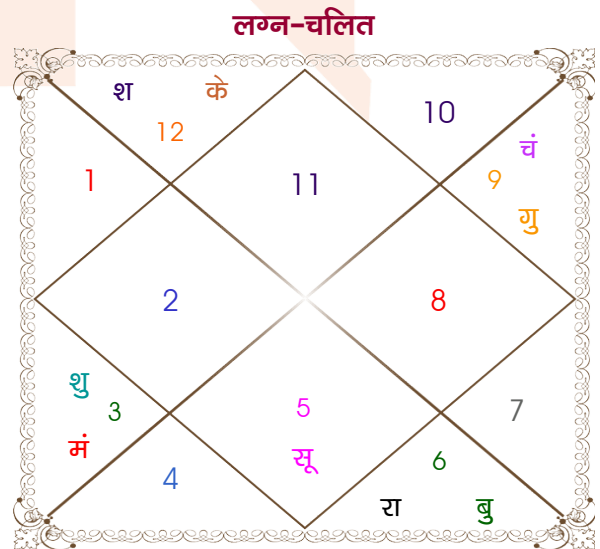

Ms.pankaj

Shivangi

Model: Web-FreeMatching

Order No: 121786442

पुल्लिंग : \_\_\_\_\_ लिंग \_\_\_\_\_ : स्त्रीलिंग  
 16-17/10/1993 : \_\_\_\_\_ जन्म तिथि \_\_\_\_\_ : 25/08/1996  
 शनि-रविवार : \_\_\_\_\_ दिन \_\_\_\_\_ : रविवार  
 घंटे 04:45:00 : \_\_\_\_\_ जन्म समय \_\_\_\_\_ : 19:05:00 घंटे  
 घटी 56:02:19 : \_\_\_\_\_ जन्म समय(घटी) \_\_\_\_\_ : 32:49:07 घटी  
 India : \_\_\_\_\_ देश \_\_\_\_\_ : India  
 Sabalgarh : \_\_\_\_\_ स्थान \_\_\_\_\_ : Morena  
 26:15:00 उत्तर : \_\_\_\_\_ अक्षांश \_\_\_\_\_ : 26:30:00 उत्तर  
 77:24:00 पूर्व : \_\_\_\_\_ रेखांश \_\_\_\_\_ : 78:04:00 पूर्व  
 82:30:00 पूर्व : \_\_\_\_\_ मध्य रेखांश \_\_\_\_\_ : 82:30:00 पूर्व  
 घंटे -00:20:24 : \_\_\_\_\_ स्थानिक संस्कार \_\_\_\_\_ : -00:17:44 घंटे  
 घंटे 00:00:00 : \_\_\_\_\_ ग्रीष्म संस्कार \_\_\_\_\_ : 00:00:00 घंटे  
 06:20:04 : \_\_\_\_\_ सूर्योदय \_\_\_\_\_ : 05:54:26  
 17:50:43 : \_\_\_\_\_ सूर्यास्त \_\_\_\_\_ : 18:44:35  
 23:46:28 : \_\_\_\_\_ चित्रपक्षीय अयनांश \_\_\_\_\_ : 23:48:41

विंशोत्तरी गुरु 15वर्ष 0मा 12दि शनि 29/10/2008 30/10/2027		अंश	राशि	ग्रह	राशि	अंश	विंशोत्तरी शुक्र 4वर्ष 0मा 1दि राहु 27/08/2023 27/08/2041	
शनि	02/11/2011	07:41:15	कन्या	लग्न	कुंभ	16:47:50	राहु	10/05/2026
बुध	12/07/2014	29:49:50	कन्या	सूर्य	सिंह	08:48:29	गुरु	02/10/2028
केतु	21/08/2015	20:48:13	तुला	चंद्र	धनु	23:59:51	शनि	09/08/2031
शुक्र	21/10/2018	19:49:13	तुला	मंगल	मिथु	26:29:07	बुध	26/02/2034
सूर्य	03/10/2019	24:27:40	तुला	बुध	कन्या	05:42:36	केतु	16/03/2035
चन्द्र	03/05/2021	00:57:43	तुला	गुरु व	धनु	14:08:15	शुक्र	16/03/2038
मंगल	12/06/2022	07:24:56	कन्या	शुक्र	मिथु	23:08:17	सूर्य	08/02/2039
राहु	18/04/2025	29:57:56	मक व	शनि व	मीन	12:26:39	चन्द्र	08/08/2040
गुरु	30/10/2027	09:47:41	वृश्चि व	राहु व	कन्या	14:42:46	मंगल	27/08/2041
		09:47:41	वृष व	केतु व	मीन	14:42:46		
		24:36:52	धनु	हर्ष व	मक	07:37:31		
		24:40:47	धनु	नेप व	मक	01:37:06		
		00:25:32	वृश्चि	प्लूटो	वृश्चि	06:35:09		