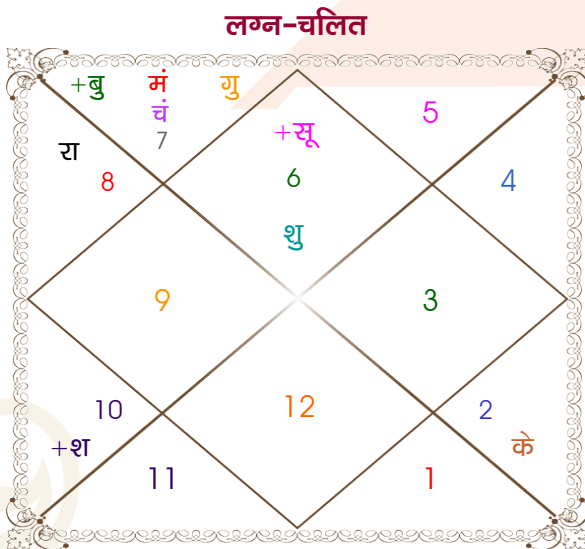

Ms.pankaj

Shivangi

Model: Web-FreeMatching

Order No: 121786442

पुल्लिंग : \_\_\_\_\_ लिंग \_\_\_\_\_ : स्त्रीलिंग  
 16-17/10/1993 : \_\_\_\_\_ जन्म तिथि \_\_\_\_\_ : 25/08/1996  
 शनि-रविवार : \_\_\_\_\_ दिन \_\_\_\_\_ : रविवार  
 घंटे 04:45:00 : \_\_\_\_\_ जन्म समय \_\_\_\_\_ : 19:05:00 घंटे  
 घटी 56:02:19 : \_\_\_\_\_ जन्म समय(घटी) \_\_\_\_\_ : 32:49:07 घटी  
 India : \_\_\_\_\_ देश \_\_\_\_\_ : India  
 Sabalgarh : \_\_\_\_\_ स्थान \_\_\_\_\_ : Morena  
 26:15:00 उत्तर : \_\_\_\_\_ अक्षांश \_\_\_\_\_ : 26:30:00 उत्तर  
 77:24:00 पूर्व : \_\_\_\_\_ रेखांश \_\_\_\_\_ : 78:04:00 पूर्व  
 82:30:00 पूर्व : \_\_\_\_\_ मध्य रेखांश \_\_\_\_\_ : 82:30:00 पूर्व  
 घंटे -00:20:24 : \_\_\_\_\_ स्थानिक संस्कार \_\_\_\_\_ : -00:17:44 घंटे  
 घंटे 00:00:00 : \_\_\_\_\_ ग्रीष्म संस्कार \_\_\_\_\_ : 00:00:00 घंटे  
 06:20:04 : \_\_\_\_\_ सूर्योदय \_\_\_\_\_ : 05:54:26  
 17:50:43 : \_\_\_\_\_ सूर्यास्त \_\_\_\_\_ : 18:44:35  
 23:46:28 : \_\_\_\_\_ चित्रपक्षीय अयनांश \_\_\_\_\_ : 23:48:41

विंशोत्तरी गुरु 15वर्ष 0मा 12दि शनि 29/10/2008 30/10/2027		अंश	राशि	ग्रह	राशि	अंश	विंशोत्तरी शुक्र 4वर्ष 0मा 1दि राहु 27/08/2023 27/08/2041	
शनि	02/11/2011	07:41:15	कन्या	लग्न	कुंभ	16:47:50	राहु	10/05/2026
बुध	12/07/2014	29:49:50	कन्या	सूर्य	सिंह	08:48:29	गुरु	02/10/2028
केतु	21/08/2015	20:48:13	तुला	चंद्र	धनु	23:59:51	शनि	09/08/2031
शुक्र	21/10/2018	19:49:13	तुला	मंगल	मिथु	26:29:07	बुध	26/02/2034
सूर्य	03/10/2019	24:27:40	तुला	बुध	कन्या	05:42:36	केतु	16/03/2035
चन्द्र	03/05/2021	00:57:43	तुला	गुरु व	धनु	14:08:15	शुक्र	16/03/2038
मंगल	12/06/2022	07:24:56	कन्या	शुक्र	मिथु	23:08:17	सूर्य	08/02/2039
राहु	18/04/2025	29:57:56	मक व	शनि व	मीन	12:26:39	चन्द्र	08/08/2040
गुरु	30/10/2027	09:47:41	वृश्चि व	राहु व	कन्या	14:42:46	मंगल	27/08/2041
		09:47:41	वृष व	केतु व	मीन	14:42:46		
		24:36:52	धनु	हर्ष व	मक	07:37:31		
		24:40:47	धनु	नेप व	मक	01:37:06		
		00:25:32	वृश्चि	प्लूटो	वृश्चि	06:35:09		