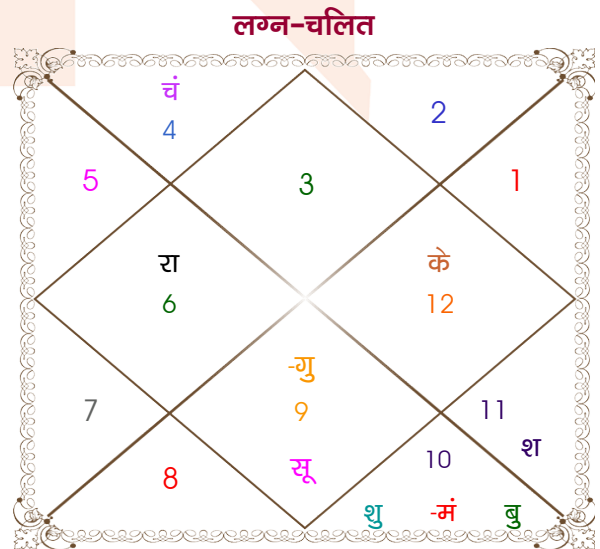

विंशोत्तरी शनि 6वर्ष 2मा 28दि केतु 07/04/2019 07/04/2026	अंश	राशि	ग्रह	राशि	अंश	विंशोत्तरी शनि 8वर्ष 8मा 22दि केतु 29/09/2021 29/09/2028	
केतु	03/09/2019	10:27:43	सिंह	लग्न	मिथु 25:12:23	केतु	25/02/2022
शुक्र	02/11/2020	22:49:10	धनु	सूर्य	धनु 22:40:15	शुक्र	27/04/2023
सूर्य	10/03/2021	12:17:01	कर्क	चंद्र	कर्क 10:32:31	सूर्य	02/09/2023
चन्द्र	09/10/2021	05:34:03	मक	मंगल	मक 05:27:12	चन्द्र	02/04/2024
मंगल	07/03/2022	10:54:08	मक	बुध	मक 10:50:32	मंगल	30/08/2024
राहु	26/03/2023	07:10:32	धनु	गुरु	धनु 07:08:35	राहु	17/09/2025
गुरु	01/03/2024	26:59:26	मक	शुक्र	मक 26:48:43	गुरु	24/08/2026
शनि	09/04/2025	26:04:18	कुंभ	शनि	कुंभ 26:03:38	शनि	03/10/2027
बुध	07/04/2026	28:24:13	कन्या व	राहु व	कन्या 28:26:15	बुध	29/09/2028
		28:24:13	मीन व	केतु व	मीन 28:26:15		
		05:55:36	मक	हर्ष	मक 05:55:06		
		01:07:25	मक	नेप	मक 01:07:05		
		08:21:33	वृश्चि	प्लूटो	वृश्चि 08:21:17		

अष्टकूट गुण सारिणी

कूट	वर	कन्या	अंक	प्राप्त	दोष	क्षेत्र
वर्ण	विप्र	विप्र	1	1.00	--	जातीय कर्म
वश्य	जलचर	जलचर	2	2.00	--	स्वभाव
तारा	जन्म	जन्म	3	3.00	--	भाग्य
योनि	मेष	मेष	4	4.00	--	यौन विचार
मैत्री	चन्द्र	चन्द्र	5	5.00	--	आपसी सम्बन्ध
गण	देव	देव	6	6.00	--	सामाजिकता
भकूट	कर्क	कर्क	7	7.00	--	जीवन शैली
नाड़ी	मध्य	मध्य	8	0.00	हाँ	स्वास्थ्य/संतान
कुल :			36	28.00		