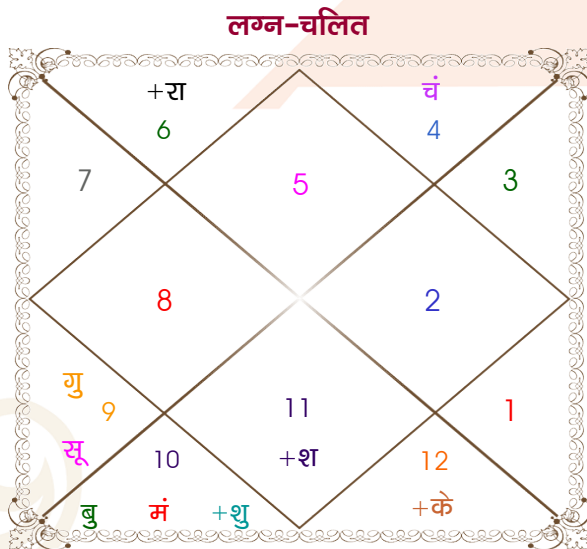

विंशोत्तरी शनि 6वर्ष 2मा 28दि केतु 07/04/2019 07/04/2026	अंश	राशि	ग्रह	राशि	अंश	विंशोत्तरी शनि 8वर्ष 8मा 22दि केतु 29/09/2021 29/09/2028	
केतु	03/09/2019	10:27:43	सिंह	लग्न	मिथु 25:12:23	केतु	25/02/2022
शुक्र	02/11/2020	22:49:10	धनु	सूर्य	धनु 22:40:15	शुक्र	27/04/2023
सूर्य	10/03/2021	12:17:01	कर्क	चंद्र	कर्क 10:32:31	सूर्य	02/09/2023
चन्द्र	09/10/2021	05:34:03	मक	मंगल	मक 05:27:12	चन्द्र	02/04/2024
मंगल	07/03/2022	10:54:08	मक	बुध	मक 10:50:32	मंगल	30/08/2024
राहु	26/03/2023	07:10:32	धनु	गुरु	धनु 07:08:35	राहु	17/09/2025
गुरु	01/03/2024	26:59:26	मक	शुक्र	मक 26:48:43	गुरु	24/08/2026
शनि	09/04/2025	26:04:18	कुंभ	शनि	कुंभ 26:03:38	शनि	03/10/2027
बुध	07/04/2026	28:24:13	कन्या व	राहु व	कन्या 28:26:15	बुध	29/09/2028
		28:24:13	मीन व	केतु व	मीन 28:26:15		
		05:55:36	मक	हर्ष	मक 05:55:06		
		01:07:25	मक	नेप	मक 01:07:05		
		08:21:33	वृश्चि	प्लूटो	वृश्चि 08:21:17		

अष्टकूट गुण सारिणी

कूट	वर	कन्या	अंक	प्राप्त	दोष	क्षेत्र
वर्ण	विप्र	विप्र	1	1.00	--	जातीय कर्म
वश्य	जलचर	जलचर	2	2.00	--	स्वभाव
तारा	जन्म	जन्म	3	3.00	--	भाग्य
योनि	मेष	मेष	4	4.00	--	यौन विचार
मैत्री	चन्द्र	चन्द्र	5	5.00	--	आपसी सम्बन्ध
गण	देव	देव	6	6.00	--	सामाजिकता
भकूट	कर्क	कर्क	7	7.00	--	जीवन शैली
नाड़ी	मध्य	मध्य	8	0.00	हाँ	स्वास्थ्य/संतान
कुल :			36	28.00		