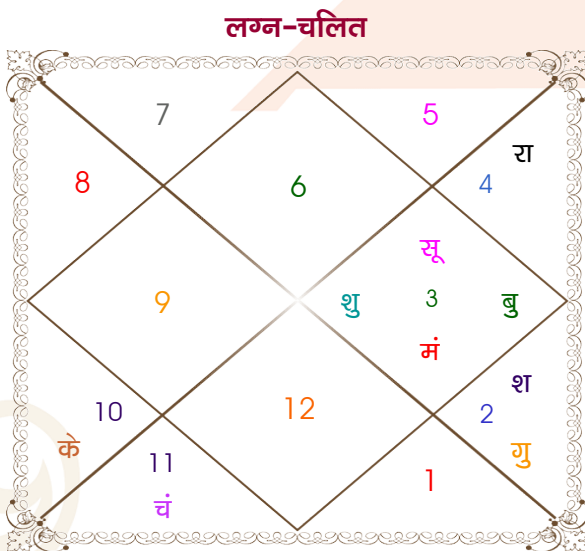

Vishvanjay Sharma

Megha Sharma

Model: Web-FreeMatching

Order No: 121786440

पुल्लिंग :	लिंग	: स्त्रीलिंग
23/06/2000 :	जन्म तिथि	: 07/04/2001
शुक्रवार :	दिन	: शनिवार
घंटे 12:37:00 :	जन्म समय	: 21:30:00 घंटे
घटी 18:03:39 :	जन्म समय(घटी)	: 38:35:10 घटी
India :	देश	: India
Ghaziabad :	स्थान	: Delhi
28:40:00 उत्तर :	अक्षांश	: 28:39:00 उत्तर
77:26:00 पूर्व :	रेखांश	: 77:13:00 पूर्व
82:30:00 पूर्व :	मध्य रेखांश	: 82:30:00 पूर्व
घंटे -00:20:16 :	स्थानिक संस्कार	: -00:21:08 घंटे
घंटे 00:00:00 :	ग्रीष्म संस्कार	: 00:00:00 घंटे
05:23:32 :	सूर्योदय	: 06:04:48
19:21:25 :	सूर्यास्त	: 18:42:16
23:51:34 :	चित्रपक्षीय अयनांश	: 23:52:11

विंशोत्तरी राहु 2वर्ष 9मा 0दि शनि 25/03/2019 25/03/2038	अंश	राशि	ग्रह	राशि	अंश	विंशोत्तरी चन्द्र 4वर्ष 2मा 29दि राहु 07/07/2012 07/07/2030
शनि	11:22:30	कन्या	लग्न	वृश्चि	00:52:40	राहु
बुध	08:15:36	मिथु	सूर्य	मीन	24:01:24	गुरु
केतु	17:57:40	कुंभ	चंद्र	कन्या	17:40:09	शनि
शुक्र	10:40:32	मिथु	मंगल	वृश्चि	29:05:59	बुध
सूर्य	26:06:08	मिथु	बुध	मीन	08:31:50	केतु
चन्द्र	04:38:54	वृष	गुरु	वृष	14:56:51	शुक्र
मंगल	11:30:32	मिथु	शुक्र	मीन	10:43:56	सूर्य
राहु	01:56:27	वृष	शनि	वृष	04:37:07	चन्द्र
गुरु	00:54:10	कर्क	राहु	मिथु	16:16:13	मंगल
	00:54:10	मक	केतु	धनु	16:16:13	
	26:38:10	मक	व	मक	29:53:55	
	12:11:24	मक	व	मक	14:36:19	
	17:06:51	वृश्चि	व	वृश्चि	21:17:34	

अष्टकूट गुण सारिणी

कूट	वर	कन्या	अंक	प्राप्त	दोष	क्षेत्र
वर्ण	शूद्र	वैश्य	1	0.00	--	जातीय कर्म
वश्य	मानव	मानव	2	2.00	--	स्वभाव
तारा	विपत	मित्र	3	1.50	--	भाग्य
योनि	अश्व	महिष	4	0.00	--	यौन विचार
मैत्री	शनि	बुध	5	4.00	--	आपसी सम्बन्ध
गण	राक्षस	देव	6	1.00	--	सामाजिकता
भकूट	कुम्भ	कन्या	7	0.00	हाँ	जीवन शैली
नाड़ी	आद्य	आद्य	8	0.00	हाँ	स्वास्थ्य/संतान
कुल :			36	8.50		