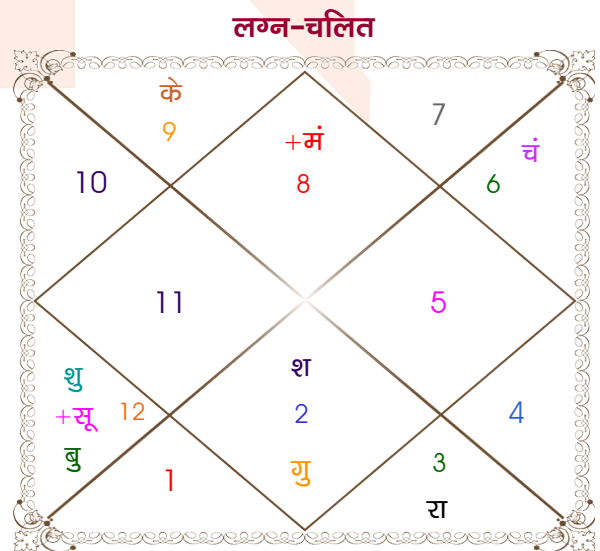

Vishvanjay Sharma

Megha Sharma

Model: Web-FreeMatching

Order No: 121786440

पुल्लिंग :	लिंग	: स्त्रीलिंग
23/06/2000 :	जन्म तिथि	: 07/04/2001
शुक्रवार :	दिन	: शनिवार
घंटे 12:37:00 :	जन्म समय	: 21:30:00 घंटे
घटी 18:03:39 :	जन्म समय(घटी)	: 38:35:10 घटी
India :	देश	: India
Ghaziabad :	स्थान	: Delhi
28:40:00 उत्तर :	अक्षांश	: 28:39:00 उत्तर
77:26:00 पूर्व :	रेखांश	: 77:13:00 पूर्व
82:30:00 पूर्व :	मध्य रेखांश	: 82:30:00 पूर्व
घंटे -00:20:16 :	स्थानिक संस्कार	: -00:21:08 घंटे
घंटे 00:00:00 :	ग्रीष्म संस्कार	: 00:00:00 घंटे
05:23:32 :	सूर्योदय	: 06:04:48
19:21:25 :	सूर्यास्त	: 18:42:16
23:51:34 :	चित्रपक्षीय अयनांश	: 23:52:11

विंशोत्तरी राहु 2वर्ष 9मा 0दि शनि 25/03/2019 25/03/2038	अंश	राशि	ग्रह	राशि	अंश	विंशोत्तरी चन्द्र 4वर्ष 2मा 29दि राहु 07/07/2012 07/07/2030
शनि	11:22:30	कन्या	लग्न	वृश्चि	00:52:40	राहु
बुध	08:15:36	मिथु	सूर्य	मीन	24:01:24	गुरु
केतु	17:57:40	कुंभ	चंद्र	कन्या	17:40:09	शनि
शुक्र	10:40:32	मिथु	मंगल	वृश्चि	29:05:59	बुध
सूर्य	26:06:08	मिथु	बुध	मीन	08:31:50	केतु
चन्द्र	04:38:54	वृष	गुरु	वृष	14:56:51	शुक्र
मंगल	11:30:32	मिथु	शुक्र	मीन	10:43:56	सूर्य
राहु	01:56:27	वृष	शनि	वृष	04:37:07	चन्द्र
गुरु	00:54:10	कर्क	राहु	मिथु	16:16:13	मंगल
	00:54:10	मक	केतु	धनु	16:16:13	
	26:38:10	मक	व	मक	29:53:55	
	12:11:24	मक	व	मक	14:36:19	
	17:06:51	वृश्चि	व	वृश्चि	21:17:34	

अष्टकूट गुण सारिणी

कूट	वर	कन्या	अंक	प्राप्त	दोष	क्षेत्र
वर्ण	शूद्र	वैश्य	1	0.00	--	जातीय कर्म
वश्य	मानव	मानव	2	2.00	--	स्वभाव
तारा	विपत	मित्र	3	1.50	--	भाग्य
योनि	अश्व	महिष	4	0.00	--	यौन विचार
मैत्री	शनि	बुध	5	4.00	--	आपसी सम्बन्ध
गण	राक्षस	देव	6	1.00	--	सामाजिकता
भकूट	कुम्भ	कन्या	7	0.00	हाँ	जीवन शैली
नाड़ी	आद्य	आद्य	8	0.00	हाँ	स्वास्थ्य/संतान
कुल :			36	8.50		