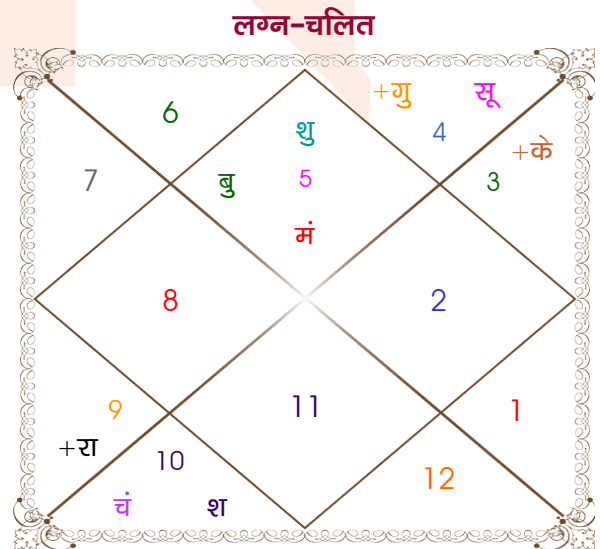

Anuj Seth

Shruti Arora Indore js

Model: Web-FreeMatching

Order No: 121786432

पुल्लिंग : _____ लिंग _____ : स्त्रीलिंग
 08/10/1989 : _____ जन्म तिथि _____ : 26/07/1991
 रविवार : _____ दिन _____ : शुक्रवार
 घंटे 23:45:00 : _____ जन्म समय _____ : 07:50:00 घंटे
 घटी 44:35:14 : _____ जन्म समय(घटी) _____ : 05:47:59 घटी
 India : _____ देश _____ : India
 Bilaspur : _____ स्थान _____ : Ratlam
 22:03:00 उत्तर : _____ अक्षांश _____ : 23:18:00 उत्तर
 82:12:00 पूर्व : _____ रेखांश _____ : 75:06:00 पूर्व
 82:30:00 पूर्व : _____ मध्य रेखांश _____ : 82:30:00 पूर्व
 घंटे -00:01:12 : _____ स्थानिक संस्कार _____ : -00:29:36 घंटे
 घंटे 00:00:00 : _____ ग्रीष्म संस्कार _____ : 00:00:00 घंटे
 05:54:54 : _____ सूर्योदय _____ : 05:57:03
 17:42:27 : _____ सूर्यास्त _____ : 19:14:47
 23:43:00 : _____ चित्रपक्षीय अयनांश _____ : 23:44:39

विंशोत्तरी सूर्य 4वर्ष 4मा 3दि राहु		अंश	राशि	ग्रह	राशि	अंश	विंशोत्तरी सूर्य 3वर्ष 9मा 17दि राहु	
		27:13:04	मिथु	लग्न	सिंह	02:57:07		
		21:43:38	कन्या	सूर्य	कर्क	08:53:15		
		00:20:51	मक	चंद्र	मक	01:33:41		
		18:45:05	कन्या	मंगल	सिंह	12:46:54		
राहु	24/10/2013	03:56:32	कन्या	बुध	सिंह	05:51:46	राहु	23/01/2015
गुरु	19/03/2016	16:29:23	मिथु	गुरु	कर्क	25:48:25	गुरु	18/06/2017
शनि	24/01/2019	06:23:20	वृश्चि	शुक्र	सिंह	12:50:09	शनि	24/04/2020
बुध	12/08/2021	14:11:46	धनु	शनि व	मक	09:49:55	बुध	11/11/2022
केतु	31/08/2022	00:43:48	कुंभ	राहु व	धनु	25:14:24	केतु	30/11/2023
शुक्र	31/08/2025	00:43:48	सिंह	केतु व	मिथु	25:14:24	शुक्र	29/11/2026
सूर्य	25/07/2026	07:58:10	धनु	हर्ष व	धनु	17:13:51	सूर्य	24/10/2027
चन्द्र	24/01/2028	15:58:33	धनु	नेप व	धनु	21:09:26	चन्द्र	24/04/2029
मंगल	11/02/2029	20:13:45	तुला	प्लूटो व	तुला	23:49:18	मंगल	13/05/2030