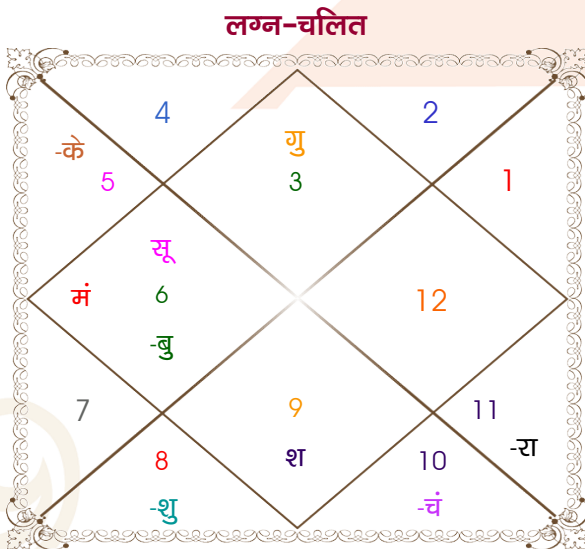

Anuj Seth

Shruti Arora Indore js

Model: Web-FreeMatching

Order No: 121786432

पुल्लिंग : _____ लिंग _____ : स्त्रीलिंग
 08/10/1989 : _____ जन्म तिथि _____ : 26/07/1991
 रविवार : _____ दिन _____ : शुक्रवार
 घंटे 23:45:00 : _____ जन्म समय _____ : 07:50:00 घंटे
 घटी 44:35:14 : _____ जन्म समय(घटी) _____ : 05:47:59 घटी
 India : _____ देश _____ : India
 Bilaspur : _____ स्थान _____ : Ratlam
 22:03:00 उत्तर : _____ अक्षांश _____ : 23:18:00 उत्तर
 82:12:00 पूर्व : _____ रेखांश _____ : 75:06:00 पूर्व
 82:30:00 पूर्व : _____ मध्य रेखांश _____ : 82:30:00 पूर्व
 घंटे -00:01:12 : _____ स्थानिक संस्कार _____ : -00:29:36 घंटे
 घंटे 00:00:00 : _____ ग्रीष्म संस्कार _____ : 00:00:00 घंटे
 05:54:54 : _____ सूर्योदय _____ : 05:57:03
 17:42:27 : _____ सूर्यास्त _____ : 19:14:47
 23:43:00 : _____ चित्रपक्षीय अयनांश _____ : 23:44:39

विंशोत्तरी सूर्य 4वर्ष 4मा 3दि राहु		अंश	राशि	ग्रह	राशि	अंश	विंशोत्तरी सूर्य 3वर्ष 9मा 17दि राहु	
		27:13:04	मिथु	लग्न	सिंह	02:57:07		
		21:43:38	कन्या	सूर्य	कर्क	08:53:15		
		00:20:51	मक	चंद्र	मक	01:33:41		
		18:45:05	कन्या	मंगल	सिंह	12:46:54		
राहु	24/10/2013	03:56:32	कन्या	बुध	सिंह	05:51:46	राहु	23/01/2015
गुरु	19/03/2016	16:29:23	मिथु	गुरु	कर्क	25:48:25	गुरु	18/06/2017
शनि	24/01/2019	06:23:20	वृश्चि	शुक्र	सिंह	12:50:09	शनि	24/04/2020
बुध	12/08/2021	14:11:46	धनु	शनि व	मक	09:49:55	बुध	11/11/2022
केतु	31/08/2022	00:43:48	कुंभ	राहु व	धनु	25:14:24	केतु	30/11/2023
शुक्र	31/08/2025	00:43:48	सिंह	केतु व	मिथु	25:14:24	शुक्र	29/11/2026
सूर्य	25/07/2026	07:58:10	धनु	हर्ष व	धनु	17:13:51	सूर्य	24/10/2027
चन्द्र	24/01/2028	15:58:33	धनु	नेप व	धनु	21:09:26	चन्द्र	24/04/2029
मंगल	11/02/2029	20:13:45	तुला	प्लूटो व	तुला	23:49:18	मंगल	13/05/2030