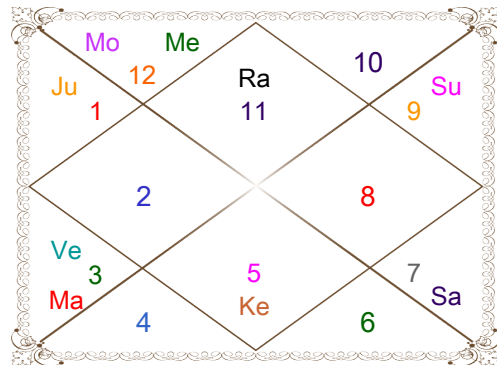

R-Retrograde S-Stationary
C- Combust D-Deep Combust
Rahu : True

Lahiri Ayanamsa : 24:13:32

Lagna-Chalit

Moon Chart

Navamsa Chart

Vimshottari Dasha

Balance of Dasa : Sun 1 Years 1 Months 19 Days

<u>Sun 6 Years</u>	<u>Mon 10 Years</u>	<u>Mar 7 Years</u>	<u>Rah 18 Years</u>	<u>Jup 16 Years</u>
<u>01/04/2026</u>	<u>21/05/2027</u>	<u>21/05/2037</u>	<u>20/05/2044</u>	<u>21/05/2062</u>
<u>21/05/2027</u>	<u>21/05/2037</u>	<u>20/05/2044</u>	<u>21/05/2062</u>	<u>21/05/2078</u>
00/00/0000	Mon 21/03/2028	Mar 17/10/2037	Rah 01/02/2047	Jup 08/07/2064
00/00/0000	Mar 20/10/2028	Rah 04/11/2038	Jup 26/06/2049	Sat 19/01/2067
00/00/0000	Rah 20/04/2030	Jup 11/10/2039	Sat 02/05/2052	Mer 26/04/2069
00/00/0000	Jup 20/08/2031	Sat 19/11/2040	Mer 20/11/2054	Ket 02/04/2070
00/00/0000	Sat 21/03/2033	Mer 16/11/2041	Ket 08/12/2055	Ven 01/12/2072
00/00/0000	Mer 20/08/2034	Ket 14/04/2042	Ven 08/12/2058	Sun 19/09/2073
01/04/2026	Ket 21/03/2035	Ven 15/06/2043	Sun 02/11/2059	Mon 19/01/2075
Ket 21/05/2026	Ven 19/11/2036	Sun 20/10/2043	Mon 02/05/2061	Mar 26/12/2075
Ven 21/05/2027	Sun 21/05/2037	Mon 20/05/2044	Mar 21/05/2062	Rah 21/05/2078