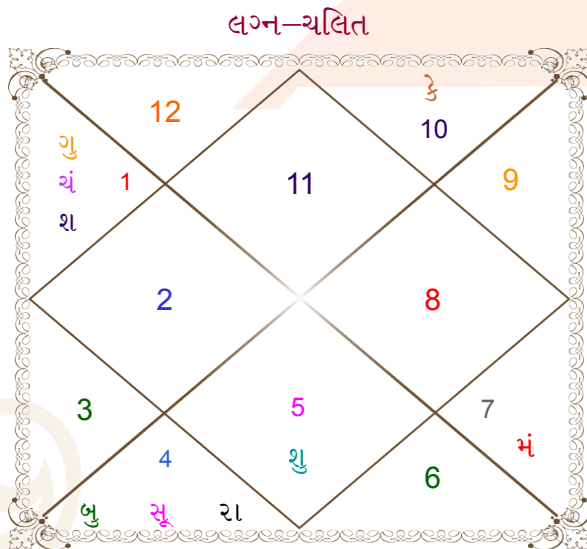

Ishit Shah

Drashti Shah

Model: Web-FreeMatching

Order No: 121786425

પુલ્લિંગ : _____ લિંગ _____ : સ્ત્રીલિંગ
 03/08/1999 : _____ જન્મ તિથિ _____ : 18/03/1999
 મંગળવાર : _____ દિવસ _____ : ગુરુવાર
 ઘંટે 20:20:00 : _____ જન્મ સમય _____ : 14:20:00 ઘંટે
 ઘટી 35:21:33 : _____ જન્મ સમય(ઘટી) _____ : 18:58:18 ઘટી
 India : _____ દેશ _____ : India
 Ankaleswar : _____ સ્થાન _____ : Mumbai
 21:38:00 ઉત્તર : _____ અક્ષાંશ _____ : 18:58:00 ઉત્તર
 73:02:00 પૂર્વ : _____ રેખાંશ _____ : 72:50:00 પૂર્વ
 82:30:00 પૂર્વ : _____ મધ્ય રેખાંશ _____ : 82:30:00 પૂર્વ
 ઘંટે -00:37:52 : _____ સ્થાનિક સંસ્કાર _____ : -00:38:40 ઘંટે
 ઘંટે 00:00:00 : _____ ગ્રીષ્મ સંસ્કાર _____ : 00:00:00 ઘંટે
 06:11:22 : _____ સૂર્યોદય _____ : 06:45:17
 19:16:22 : _____ સૂર્યાસ્ત _____ : 18:48:48
 23:50:53 : _____ ચિત્રપક્ષીય અયનાંશ _____ : 23:50:35

વિંશોત્તરી કેતુ 5વર્ષ 8મા 10દિ સૂર્ય		અંશ	રાશિ	ગ્રહ	રાશિ	અંશ	વિંશોત્તરી શનિ 7વર્ષ 6મા 4દિ કેતુ	
		06:51:21	કુમ્ભ	લગ્ન	કર્ક	02:29:20		
		16:59:08	કર્ક	સૂર્ય	મીન	03:27:58		
		02:29:02	મેષ	ચંદ્ર	મીન	11:23:40		
		18:50:12	તુલા	મંગળ	તુલા	18:21:36		
	14/04/2025	05:04:03	કર્ક	વ બુધ	વ મીન	06:10:38	કેતુ	18/02/2024
	14/04/2031	10:23:15	મેષ	ગુરુ	મીન	13:52:35	શુક્ર	19/04/2025
સૂર્ય	01/08/2025	10:52:36	સિંહ	વ શુક્ર	મેષ	06:05:56	સૂર્ય	25/08/2025
ચંદ્ર	31/01/2026	22:43:20	મેષ	શનિ	મેષ	07:58:55	ચંદ્ર	26/03/2026
મંગળ	08/06/2026	19:10:59	કર્ક	વ રાહુ	વ કર્ક	26:30:33	મંગળ	22/08/2026
રાહુ	03/05/2027	19:10:59	મકર	વ કેતુ	વ મકર	26:30:33	રાહુ	09/09/2027
ગુરુ	19/02/2028	21:08:02	મકર	વ હર્ષલ	મકર	21:19:42	ગુરુ	15/08/2028
શનિ	31/01/2029	08:54:20	મકર	વ નેપ	મકર	09:52:04	શનિ	24/09/2029
બુધ	07/12/2029	13:57:16	વૃશિ	વ વૃ	વૃશિ	16:38:53	બુધ	21/09/2030
કેતુ	14/04/2030							
શુક્ર	14/04/2031							