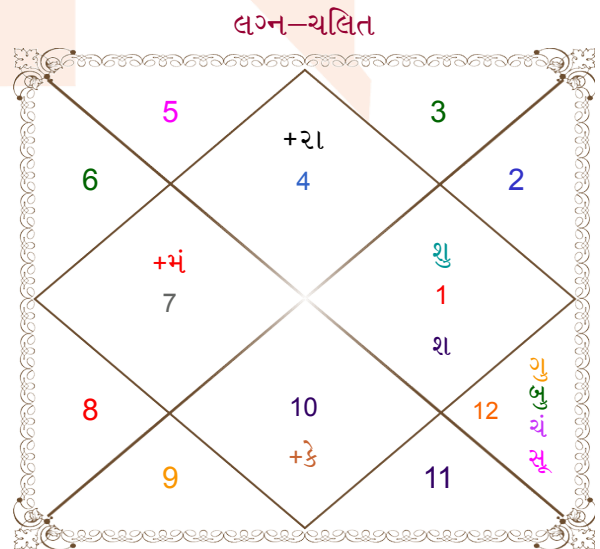

વિંશોત્તરી કેતુ 5વર્ષ 8મા 10દિ સૂર્ય		અંશ	રાશિ	ગ્રહ	રાશિ	અંશ	વિંશોત્તરી શનિ 7વર્ષ 6મા 4દિ કેતુ	
		06:51:21	કુમ્ભ	લગ્ન	કર્ક	02:29:20		
		16:59:08	કર્ક	સૂર્ય	મીન	03:27:58		
		02:29:02	મેષ	ચંદ્ર	મીન	11:23:40		
		18:50:12	તુલા	મંગળ	તુલા	18:21:36		
	14/04/2025	05:04:03	કર્ક	વ બુધ	વ મીન	06:10:38	કેતુ	18/02/2024
	14/04/2031	10:23:15	મેષ	ગુરુ	મીન	13:52:35	શુક્ર	19/04/2025
સૂર્ય	01/08/2025	10:52:36	સિંહ	વ શુક્ર	મેષ	06:05:56	સૂર્ય	25/08/2025
ચંદ્ર	31/01/2026	22:43:20	મેષ	શનિ	મેષ	07:58:55	ચંદ્ર	26/03/2026
મંગળ	08/06/2026	19:10:59	કર્ક	વ રાહુ	વ કર્ક	26:30:33	મંગળ	22/08/2026
રાહુ	03/05/2027	19:10:59	મકર	વ કેતુ	વ મકર	26:30:33	રાહુ	09/09/2027
ગુરુ	19/02/2028	21:08:02	મકર	વ હર્ષલ	મકર	21:19:42	ગુરુ	15/08/2028
શનિ	31/01/2029	08:54:20	મકર	વ નેપ	મકર	09:52:04	શનિ	24/09/2029
બુધ	07/12/2029	13:57:16	વૃશિ	વ વૃ	વૃશિ	16:38:53	બુધ	21/09/2030
કેતુ	14/04/2030							
શુક્ર	14/04/2031