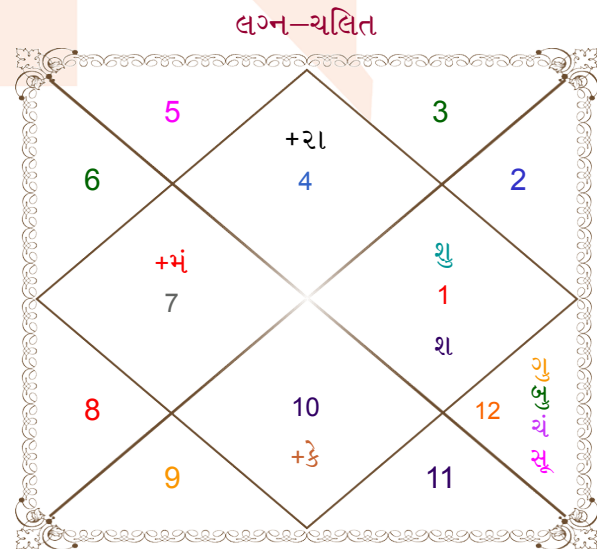

विंशोत्तरी केतु 5वर्ष 8मा 10दि सूर्य 14/04/2025 14/04/2031		अंश	राशि	ग्रह	राशि	अंश	विंशोत्तरी शनि 7वर्ष 6मा 4दि केतु 21/09/2023 21/09/2030	
सूर्य	01/08/2025	06:51:21	कुम्भ	लग्न	कर्क	02:29:20	केतु	18/02/2024
चंद्र	31/01/2026	16:59:08	कर्क	सूर्य	मीन	03:27:58	शुक्र	19/04/2025
मंगल	08/06/2026	02:29:02	मेघ	चंद्र	मीन	11:23:40	सूर्य	25/08/2025
राहु	03/05/2027	18:50:12	तुला	मंगल	तुला	18:21:36	चंद्र	26/03/2026
गुरु	19/02/2028	05:04:03	कर्क	व बुध	व मीन	06:10:38	मंगल	22/08/2026
शनि	31/01/2029	10:23:15	मेघ	गुरु	मीन	13:52:35	राहु	09/09/2027
बुध	07/12/2029	10:52:36	सिंह	व शुक्र	मेघ	06:05:56	गुरु	15/08/2028
केतु	14/04/2030	22:43:20	मेघ	शनि	मेघ	07:58:55	शनि	24/09/2029
शुक्र	14/04/2031	19:10:59	कर्क	व राहु	व कर्क	26:30:33	बुध	21/09/2030
		19:10:59	मकर	व केतु	व मकर	26:30:33		
		21:08:02	मकर	व धर्षल	मकर	21:19:42		
		08:54:20	मकर	व नेप	मकर	09:52:04		
		13:57:16	वृश्चि	व प्लू	व वृश्चि	16:38:53