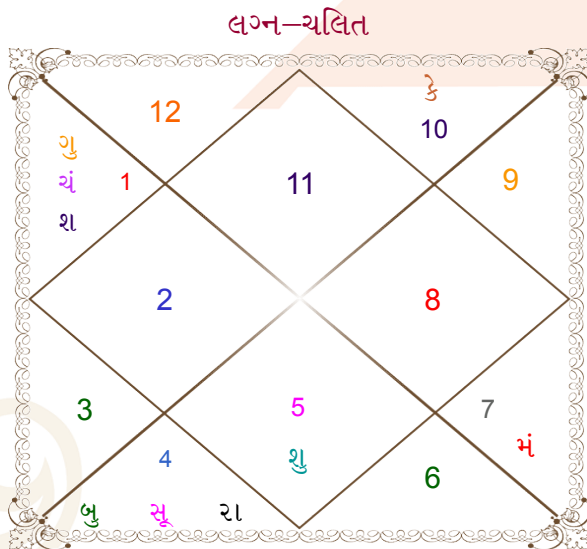

**Ishit Shah**

**Drashti Shah**

**Model: Web-FreeMatching**

**Order No: 121786421**

पुढिलिंग : \_\_\_\_\_ लिंग \_\_\_\_\_ : स्त्रीलिंग  
 03/08/1999 : \_\_\_\_\_ जन्म तिथि \_\_\_\_\_ : 18/03/1999  
 मंगलवार : \_\_\_\_\_ दिवस \_\_\_\_\_ : गुरुवार  
 घंटे 20:20:00 : \_\_\_\_\_ जन्म समय \_\_\_\_\_ : 14:20:00 घंटे  
 घटी 35:21:33 : \_\_\_\_\_ जन्म समय(घटी) \_\_\_\_\_ : 18:58:18 घटी  
 India : \_\_\_\_\_ देश \_\_\_\_\_ : India  
 Ankaleswar : \_\_\_\_\_ स्थान \_\_\_\_\_ : Mumbai  
 21:38:00 उत्तर : \_\_\_\_\_ अक्षांश \_\_\_\_\_ : 18:58:00 उत्तर  
 73:02:00 पूर्व : \_\_\_\_\_ रेखांश \_\_\_\_\_ : 72:50:00 पूर्व  
 82:30:00 पूर्व : \_\_\_\_\_ मध्य रेखांश \_\_\_\_\_ : 82:30:00 पूर्व  
 घंटे -00:37:52 : \_\_\_\_\_ स्थानिक संस्कार \_\_\_\_\_ : -00:38:40 घंटे  
 घंटे 00:00:00 : \_\_\_\_\_ ग्रीष्म संस्कार \_\_\_\_\_ : 00:00:00 घंटे  
 06:11:22 : \_\_\_\_\_ सूर्योदय \_\_\_\_\_ : 06:45:17  
 19:16:22 : \_\_\_\_\_ सूर्यास्त \_\_\_\_\_ : 18:48:48  
 23:50:53 : \_\_\_\_\_ चित्रपक्षीय अयनांश \_\_\_\_\_ : 23:50:35

विंशोत्तरी केतु 5वर्ष 8मा 10दि सूर्य 14/04/2025 14/04/2031		अंश	राशि	ग्रह	राशि	अंश	विंशोत्तरी शनि 7वर्ष 6मा 4दि केतु 21/09/2023 21/09/2030	
सूर्य	01/08/2025	06:51:21	कुम्भ	लग्न	कर्क	02:29:20	केतु	18/02/2024
चंद्र	31/01/2026	16:59:08	कर्क	सूर्य	मीन	03:27:58	शुक्र	19/04/2025
मंगल	08/06/2026	02:29:02	मेघ	चंद्र	मीन	11:23:40	सूर्य	25/08/2025
राहु	03/05/2027	18:50:12	तुला	मंगल	तुला	18:21:36	चंद्र	26/03/2026
गुरु	19/02/2028	05:04:03	कर्क	व बुध	व मीन	06:10:38	मंगल	22/08/2026
शनि	31/01/2029	10:23:15	मेघ	गुरु	मीन	13:52:35	राहु	09/09/2027
बुध	07/12/2029	10:52:36	सिंह	व शुक्र	मेघ	06:05:56	गुरु	15/08/2028
केतु	14/04/2030	22:43:20	मेघ	शनि	मेघ	07:58:55	शनि	24/09/2029
शुक्र	14/04/2031	19:10:59	कर्क	व राहु	व कर्क	26:30:33	बुध	21/09/2030
		19:10:59	मकर	व केतु	व मकर	26:30:33		
		21:08:02	मकर	व धर्षल	मकर	21:19:42		
		08:54:20	मकर	व नेप	मकर	09:52:04		
		13:57:16	वृश्चि	व प्लू	व वृश्चि	16:38:53		