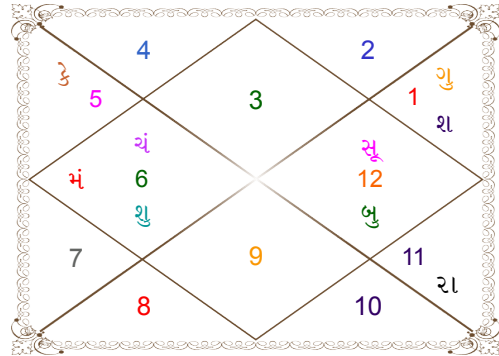

નવમાંશ કુંડળી