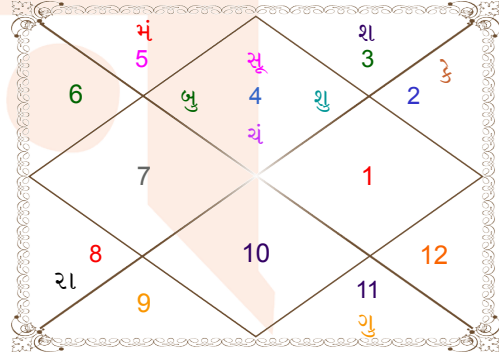

ચંદ્ર કુંડળી