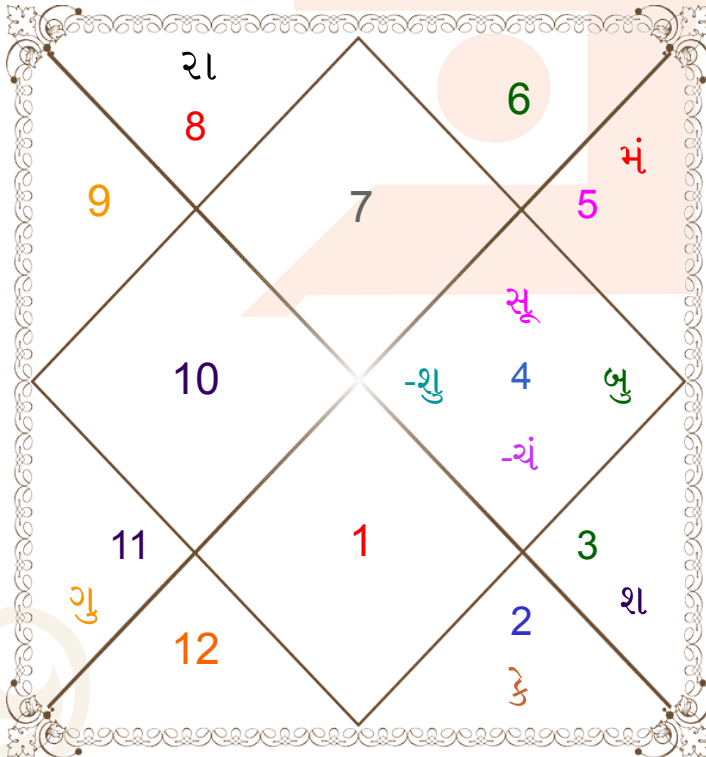

ગ્રહ સ્પષ્ટ અને તેની સ્થિતિ

ગ્રહ	વ અ રાશિ	અંશ	ગતિ	નક્ષત્ર	પદ	નં.	રા.	ન	અં.	સ્થિતિ
લગ્ન	તુલા	28:21:12	320:01:53	વિશાખા	3	16	શુક	ગુરુ	શુક	---
સૂર્ય	કર્ક	29:32:41	00:57:42	આશલેષા	4	9	ચંદ્ર	બુધ	શનિ	મિત્ર રાશિ
ચંદ્ર	કર્ક	08:17:29	15:08:42	પુષ્ય	2	8	ચંદ્ર	શનિ	શુક	સ્વરાશિ
મંગળ	સિંહ	18:54:11	00:38:01	પૂ.ફાલ્ગુનિ	2	11	સૂર્ય	શુક	રાહુ	મિત્ર રાશિ
બુધ	અ કર્ક	28:21:42	02:01:40	આશલેષા	4	9	ચંદ્ર	બુધ	શનિ	શત્રુ રાશિ
ગુરુ	વ કુમ્ભ	21:57:16	00:06:45	પૂ.ભાદ્રપદ	1	25	શનિ	ગુરુ	શનિ	સમ રાશિ
શુક	કર્ક	08:05:39	01:13:12	પુષ્ય	2	8	ચંદ્ર	શનિ	કેતુ	શત્રુ રાશિ
શનિ	મિથુન	20:36:59	00:06:40	પુનર્વસુ	1	7	બુધ	ગુરુ	ગુરુ	મિત્ર રાશિ
રાહુ	વ વૃશિ	23:43:17	00:06:56	જ્યેષ્ઠા	3	18	મંગળ	બુધ	મંગળ	શત્રુ રાશિ
કેતુ	વ વૃષભ	23:43:17	00:06:56	મૃગશિર્ષ	1	5	શુક	મંગળ	મંગળ	સમ રાશિ
હર્ષલ	તુલા	01:01:33	00:02:15	ચિત્રા	3	14	શુક	મંગળ	બુધ	---
નેપ	વ વૃશિ	13:20:26	00:00:05	અનુરાધા	4	17	મંગળ	શનિ	રાહુ	---
પ્લૂ	કન્યા	11:34:48	00:01:50	હસ્ત	1	13	બુધ	ચંદ્ર	મંગળ	---
દશમ ભાવ	સિંહ	00:53:04	--	મઘા	--	10	સૂર્ય	કેતુ	શુક	--

વ - વકી સ - સ્થિર

અ - અસ્ત પૂ - પૂર્ણ અસ્ત

રાહુ : સ્પષ્ટ

ચિત્ર પક્ષીય અયનાંશ : 23:30:27

લગ્ન-ચલિત