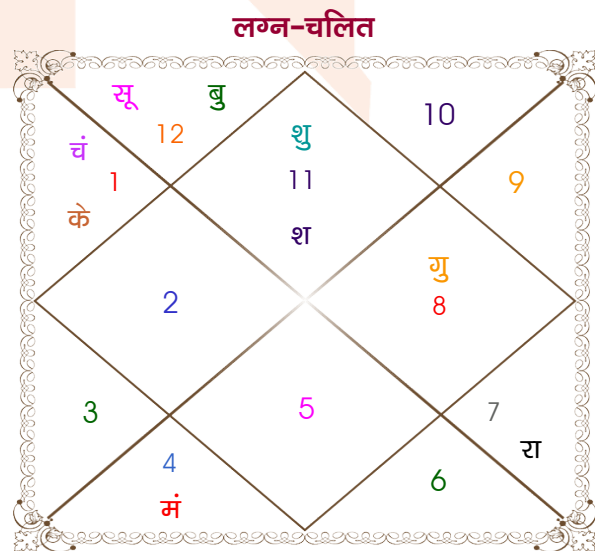

Anut mittal

anamika

Model: Web-FreeMatching

Order No: 121786416

पुल्लिंग : _____ लिंग _____ : स्त्रीलिंग
 31/12/1995 : _____ जन्म तिथि _____ : 1-02/04/1995
 रविवार : _____ दिन _____ : शनि-रविवार
 घंटे 12:16:00 : _____ जन्म समय _____ : 04:35:00 घंटे
 घटी 12:35:26 : _____ जन्म समय(घटी) _____ : 55:49:21 घटी
 India : _____ देश _____ : India
 Alwar : _____ स्थान _____ : Kot Putli
 27:32:00 उत्तर : _____ अक्षांश _____ : 27:43:00 उत्तर
 76:35:00 पूर्व : _____ रेखांश _____ : 76:12:00 पूर्व
 82:30:00 पूर्व : _____ मध्य रेखांश _____ : 82:30:00 पूर्व
 घंटे -00:23:40 : _____ स्थानिक संस्कार _____ : -00:25:12 घंटे
 घंटे 00:00:00 : _____ ग्रीष्म संस्कार _____ : 00:00:00 घंटे
 07:13:49 : _____ सूर्योदय _____ : 06:16:42
 17:38:31 : _____ सूर्यास्त _____ : 18:42:16
 23:48:11 : _____ चित्रपक्षीय अयनांश _____ : 23:47:36

विंशोत्तरी शुक्र 18वर्ष 9मा 20दि चन्द्र		अंश	राशि	ग्रह	राशि	अंश	विंशोत्तरी केतु 2वर्ष 1मा 9दि चन्द्र	
	21/10/2020	16:27:59	मीन	लग्न	कुंभ	11:37:08		12/05/2023
	21/10/2030	15:18:18	धनु	सूर्य	मीन	17:57:32		11/05/2033
चन्द्र	21/08/2021	14:07:43	मेष	चंद्र	मेष	09:18:58	चन्द्र	11/03/2024
मंगल	22/03/2022	29:48:27	धनु	मंगल	कर्क	19:46:24	मंगल	10/10/2024
राहु	21/09/2023	04:28:57	मक	बुध	मीन	05:33:54	राहु	11/04/2026
गुरु	20/01/2025	05:30:44	धनु	गुरु व	वृश्चि	21:35:23	गुरु	11/08/2027
शनि	21/08/2026	17:56:04	मक	शुक्र	कुंभ	11:53:32	शनि	11/03/2029
बुध	21/01/2028	25:32:39	कुंभ	शनि	कुभ	24:27:44	बुध	11/08/2030
केतु	21/08/2028	29:42:12	कन्या व	राहु व	तुला	11:49:19	केतु	12/03/2031
शुक्र	22/04/2030	29:42:12	मीन व	केतु व	मेष	11:49:19	शुक्र	09/11/2032
सूर्य	21/10/2030	05:30:25	मक	हर्ष	मक	06:13:08	सूर्य	11/05/2033
		00:50:56	मक	नेप	मक	01:34:17		
		08:07:22	वृश्चि	प्लूटो व	वृश्चि	06:34:48		