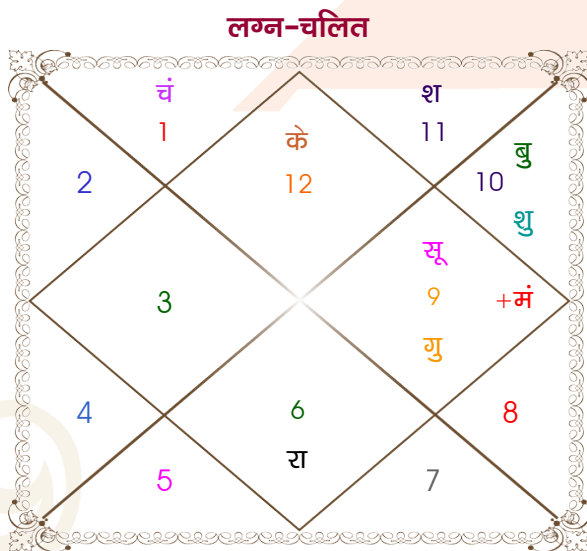

Anut mittal

anamika

Model: Web-FreeMatching

Order No: 121786416

पुल्लिंग : _____ लिंग _____ : स्त्रीलिंग
 31/12/1995 : _____ जन्म तिथि _____ : 1-02/04/1995
 रविवार : _____ दिन _____ : शनि-रविवार
 घंटे 12:16:00 : _____ जन्म समय _____ : 04:35:00 घंटे
 घटी 12:35:26 : _____ जन्म समय(घटी) _____ : 55:49:21 घटी
 India : _____ देश _____ : India
 Alwar : _____ स्थान _____ : Kot Putli
 27:32:00 उत्तर : _____ अक्षांश _____ : 27:43:00 उत्तर
 76:35:00 पूर्व : _____ रेखांश _____ : 76:12:00 पूर्व
 82:30:00 पूर्व : _____ मध्य रेखांश _____ : 82:30:00 पूर्व
 घंटे -00:23:40 : _____ स्थानिक संस्कार _____ : -00:25:12 घंटे
 घंटे 00:00:00 : _____ ग्रीष्म संस्कार _____ : 00:00:00 घंटे
 07:13:49 : _____ सूर्योदय _____ : 06:16:42
 17:38:31 : _____ सूर्यास्त _____ : 18:42:16
 23:48:11 : _____ चित्रपक्षीय अयनांश _____ : 23:47:36

विंशोत्तरी शुक्र 18वर्ष 9मा 20दि चन्द्र		अंश	राशि	ग्रह	राशि	अंश	विंशोत्तरी केतु 2वर्ष 1मा 9दि चन्द्र	
	21/10/2020	16:27:59	मीन	लग्न	कुंभ	11:37:08		12/05/2023
	21/10/2030	15:18:18	धनु	सूर्य	मीन	17:57:32		11/05/2033
चन्द्र	21/08/2021	14:07:43	मेष	चंद्र	मेष	09:18:58	चन्द्र	11/03/2024
मंगल	22/03/2022	29:48:27	धनु	मंगल	कर्क	19:46:24	मंगल	10/10/2024
राहु	21/09/2023	04:28:57	मक	बुध	मीन	05:33:54	राहु	11/04/2026
गुरु	20/01/2025	05:30:44	धनु	गुरु व	वृश्चि	21:35:23	गुरु	11/08/2027
शनि	21/08/2026	17:56:04	मक	शुक्र	कुंभ	11:53:32	शनि	11/03/2029
बुध	21/01/2028	25:32:39	कुंभ	शनि	कुभ	24:27:44	बुध	11/08/2030
केतु	21/08/2028	29:42:12	कन्या व	राहु व	तुला	11:49:19	केतु	12/03/2031
शुक्र	22/04/2030	29:42:12	मीन व	केतु व	मेष	11:49:19	शुक्र	09/11/2032
सूर्य	21/10/2030	05:30:25	मक	हर्ष	मक	06:13:08	सूर्य	11/05/2033
		00:50:56	मक	नेप	मक	01:34:17		
		08:07:22	वृश्चि	प्लूटो व	वृश्चि	06:34:48		