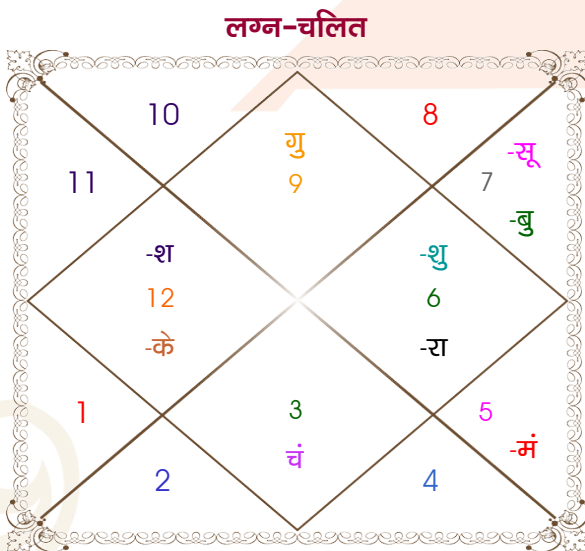

Divas Gupta

anamika

Model: Web-FreeMatching

Order No: 121786413

पुल्लिंग : _____ लिंग _____ : स्त्रीलिंग
 01/11/1996 : _____ जन्म तिथि _____ : 1-02/04/1995
 शुक्रवार : _____ दिन _____ : शनि-रविवार
 घंटे 11:35:00 : _____ जन्म समय _____ : 04:35:00 घंटे
 घटी 12:31:08 : _____ जन्म समय(घटी) _____ : 55:49:21 घटी
 India : _____ देश _____ : India
 Alwar : _____ स्थान _____ : Kot Putli
 27:32:00 उत्तर : _____ अक्षांश _____ : 27:43:00 उत्तर
 76:35:00 पूर्व : _____ रेखांश _____ : 76:12:00 पूर्व
 82:30:00 पूर्व : _____ मध्य रेखांश _____ : 82:30:00 पूर्व
 घंटे -00:23:40 : _____ स्थानिक संस्कार _____ : -00:25:12 घंटे
 घंटे 00:00:00 : _____ ग्रीष्म संस्कार _____ : 00:00:00 घंटे
 06:34:32 : _____ सूर्योदय _____ : 06:16:42
 17:40:34 : _____ सूर्यास्त _____ : 18:42:16
 23:48:47 : _____ चित्रपक्षीय अयनांश _____ : 23:47:36

विंशोत्तरी गुरु 12वर्ष 10मा 19दि शनि 21/09/2009 20/09/2028		अंश	राशि	ग्रह	राशि	अंश	विंशोत्तरी केतु 2वर्ष 1मा 9दि चन्द्र 12/05/2023 11/05/2033	
शनि	23/09/2012	21:01:19	धनु	लग्न	कुंभ	11:37:08	चन्द्र	11/03/2024
बुध	04/06/2015	15:17:01	तुला	सूर्य	मीन	17:57:32	मंगल	10/10/2024
केतु	12/07/2016	22:35:41	मिथु	चंद्र	मेष	09:18:58	राहु	11/04/2026
शुक्र	12/09/2019	07:16:05	सिंह	मंगल	कर्क	19:46:24	गुरु	11/08/2027
सूर्य	24/08/2020	14:48:51	तुला	बुध	मीन	05:33:54	शनि	11/03/2029
चन्द्र	25/03/2022	19:02:04	धनु	गुरु व	वृश्चि	21:35:23	बुध	11/08/2030
मंगल	04/05/2023	09:30:41	कन्या	शुक्र	कुंभ	11:53:32	केतु	12/03/2031
राहु	10/03/2026	07:41:25	मीन व	शनि	कुभ	24:27:44	शुक्र	09/11/2032
गुरु	20/09/2028	13:43:12	कन्या व	राहु व	तुला	11:49:19	सूर्य	11/05/2033
		13:43:12	मीन व	केतु व	मेष	11:49:19		
		07:02:21	मक	हर्ष	मक	06:13:08		
		01:20:48	मक	नेप	मक	01:34:17		
		08:15:40	वृश्चि	प्लूटो व	वृश्चि	06:34:48		