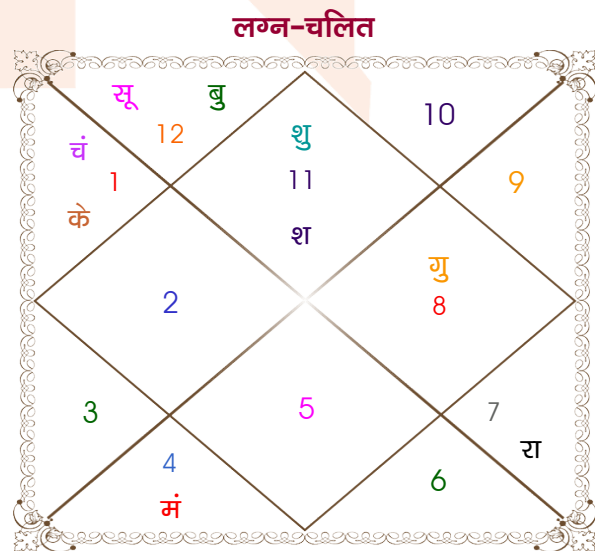

Divas Gupta

anamika

Model: Web-FreeMatching

Order No: 121786413

पुल्लिंग : _____ लिंग _____ : स्त्रीलिंग
 01/11/1996 : _____ जन्म तिथि _____ : 1-02/04/1995
 शुक्रवार : _____ दिन _____ : शनि-रविवार
 घंटे 11:35:00 : _____ जन्म समय _____ : 04:35:00 घंटे
 घटी 12:31:08 : _____ जन्म समय(घटी) _____ : 55:49:21 घटी
 India : _____ देश _____ : India
 Alwar : _____ स्थान _____ : Kot Putli
 27:32:00 उत्तर : _____ अक्षांश _____ : 27:43:00 उत्तर
 76:35:00 पूर्व : _____ रेखांश _____ : 76:12:00 पूर्व
 82:30:00 पूर्व : _____ मध्य रेखांश _____ : 82:30:00 पूर्व
 घंटे -00:23:40 : _____ स्थानिक संस्कार _____ : -00:25:12 घंटे
 घंटे 00:00:00 : _____ ग्रीष्म संस्कार _____ : 00:00:00 घंटे
 06:34:32 : _____ सूर्योदय _____ : 06:16:42
 17:40:34 : _____ सूर्यास्त _____ : 18:42:16
 23:48:47 : _____ चित्रपक्षीय अयनांश _____ : 23:47:36

विंशोत्तरी गुरु 12वर्ष 10मा 19दि शनि 21/09/2009 20/09/2028		अंश	राशि	ग्रह	राशि	अंश	विंशोत्तरी केतु 2वर्ष 1मा 9दि चन्द्र 12/05/2023 11/05/2033	
शनि	23/09/2012	21:01:19	धनु	लग्न	कुंभ	11:37:08	चन्द्र	11/03/2024
बुध	04/06/2015	15:17:01	तुला	सूर्य	मीन	17:57:32	मंगल	10/10/2024
केतु	12/07/2016	22:35:41	मिथु	चंद्र	मेष	09:18:58	राहु	11/04/2026
शुक्र	12/09/2019	07:16:05	सिंह	मंगल	कर्क	19:46:24	गुरु	11/08/2027
सूर्य	24/08/2020	14:48:51	तुला	बुध	मीन	05:33:54	शनि	11/03/2029
चन्द्र	25/03/2022	19:02:04	धनु	गुरु व	वृश्चि	21:35:23	बुध	11/08/2030
मंगल	04/05/2023	09:30:41	कन्या	शुक्र	कुंभ	11:53:32	केतु	12/03/2031
राहु	10/03/2026	07:41:25	मीन व	शनि	कुभ	24:27:44	शुक्र	09/11/2032
गुरु	20/09/2028	13:43:12	कन्या व	राहु व	तुला	11:49:19	सूर्य	11/05/2033
		13:43:12	मीन व	केतु व	मेष	11:49:19		
		07:02:21	मक	हर्ष	मक	06:13:08		
		01:20:48	मक	नेप	मक	01:34:17		
		08:15:40	वृश्चि	प्लूटो व	वृश्चि	06:34:48		