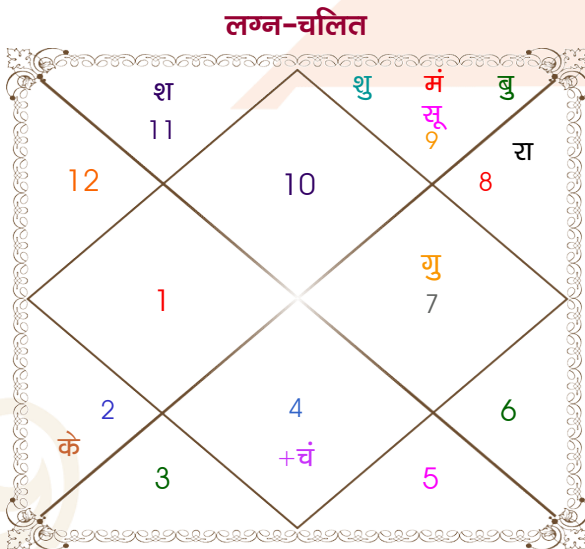

rahul garg

anamika

Model: Web-FreeMatching

Order No: 121786412

पुल्लिंग : _____ लिंग _____ : स्त्रीलिंग
 01/01/1994 : _____ जन्म तिथि _____ : 1-02/04/1995
 शनिवार : _____ दिन _____ : शनि-रविवार
 घंटे 08:35:00 : _____ जन्म समय _____ : 04:35:00 घंटे
 घटी 03:21:51 : _____ जन्म समय(घटी) _____ : 55:49:21 घटी
 India : _____ देश _____ : India
 Alwar : _____ स्थान _____ : Kot Putli
 27:32:00 उत्तर : _____ अक्षांश _____ : 27:43:00 उत्तर
 76:35:00 पूर्व : _____ रेखांश _____ : 76:12:00 पूर्व
 82:30:00 पूर्व : _____ मध्य रेखांश _____ : 82:30:00 पूर्व
 घंटे -00:23:40 : _____ स्थानिक संस्कार _____ : -00:25:12 घंटे
 घंटे 00:00:00 : _____ ग्रीष्म संस्कार _____ : 00:00:00 घंटे
 07:14:15 : _____ सूर्योदय _____ : 06:16:42
 17:39:29 : _____ सूर्यास्त _____ : 18:42:16
 23:46:40 : _____ चित्रपक्षीय अयनांश _____ : 23:47:36

विंशोत्तरी बुध 4वर्ष 8मा 26दि सूर्य 28/09/2025 28/09/2031	अंश	राशि	ग्रह	राशि	अंश	विंशोत्तरी केतु 2वर्ष 1मा 9दि चन्द्र 12/05/2023 11/05/2033	
सूर्य	15/01/2026	15:05:33	मक	कुंभ	11:37:08	चन्द्र	11/03/2024
चन्द्र	17/07/2026	16:00:04	धनु	मीन	17:57:32	मंगल	10/10/2024
मंगल	22/11/2026	12:52:38	धनु	मेष	09:18:58	राहु	11/04/2026
राहु	17/10/2027	03:14:08	कुंभ	कर्क	19:46:24	गुरु	11/08/2027
गुरु	04/08/2028	08:38:39	धनु	मीन	05:33:54	शनि	11/03/2029
शनि	17/07/2029	08:38:39	तुला	वृश्चि	21:35:23	बुध	11/08/2030
बुध	23/05/2030	27:48:33	धनु	कुंभ	11:53:32	केतु	12/03/2031
केतु	28/09/2030	26:41:15	धनु	कुंभ	24:27:44	शुक्र	09/11/2032
शुक्र	28/09/2031	03:18:02	वृश्चि	तुला	11:49:19	सूर्य	11/05/2033
			वृष	मेष	11:49:19		
			धनु	मक	06:13:08		
			वृश्चि	मक	01:34:17		
			प्लूटो	वृश्चि	06:34:48		