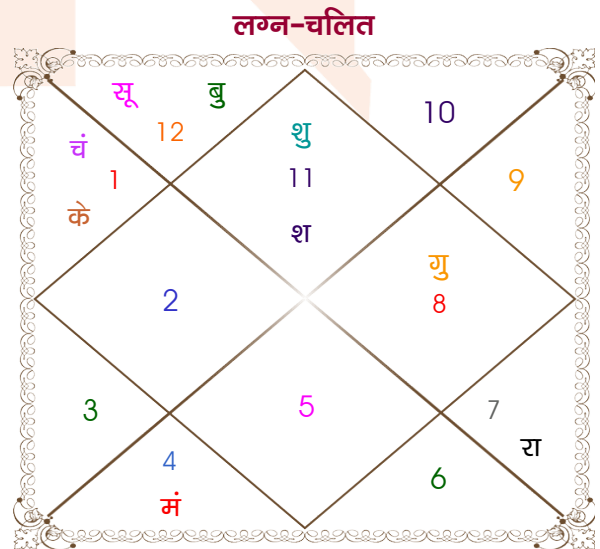

rahul garg

anamika

Model: Web-FreeMatching

Order No: 121786412

पुल्लिंग : _____ लिंग _____ : स्त्रीलिंग
 01/01/1994 : _____ जन्म तिथि _____ : 1-02/04/1995
 शनिवार : _____ दिन _____ : शनि-रविवार
 घंटे 08:35:00 : _____ जन्म समय _____ : 04:35:00 घंटे
 घटी 03:21:51 : _____ जन्म समय(घटी) _____ : 55:49:21 घटी
 India : _____ देश _____ : India
 Alwar : _____ स्थान _____ : Kot Putli
 27:32:00 उत्तर : _____ अक्षांश _____ : 27:43:00 उत्तर
 76:35:00 पूर्व : _____ रेखांश _____ : 76:12:00 पूर्व
 82:30:00 पूर्व : _____ मध्य रेखांश _____ : 82:30:00 पूर्व
 घंटे -00:23:40 : _____ स्थानिक संस्कार _____ : -00:25:12 घंटे
 घंटे 00:00:00 : _____ ग्रीष्म संस्कार _____ : 00:00:00 घंटे
 07:14:15 : _____ सूर्योदय _____ : 06:16:42
 17:39:29 : _____ सूर्यास्त _____ : 18:42:16
 23:46:40 : _____ चित्रपक्षीय अयनांश _____ : 23:47:36

विंशोत्तरी बुध 4वर्ष 8मा 26दि सूर्य 28/09/2025 28/09/2031	अंश	राशि	ग्रह	राशि	अंश	विंशोत्तरी केतु 2वर्ष 1मा 9दि चन्द्र 12/05/2023 11/05/2033	
सूर्य	15/01/2026	15:05:33	मक	कुंभ	11:37:08	चन्द्र	11/03/2024
चन्द्र	17/07/2026	16:00:04	धनु	मीन	17:57:32	मंगल	10/10/2024
मंगल	22/11/2026	12:52:38	धनु	मेष	09:18:58	राहु	11/04/2026
राहु	17/10/2027	03:14:08	कुंभ	कर्क	19:46:24	गुरु	11/08/2027
गुरु	04/08/2028	08:38:39	धनु	मीन	05:33:54	शनि	11/03/2029
शनि	17/07/2029	08:38:39	तुला	वृश्चि	21:35:23	बुध	11/08/2030
बुध	23/05/2030	27:48:33	धनु	कुंभ	11:53:32	केतु	12/03/2031
केतु	28/09/2030	26:41:15	धनु	कुंभ	24:27:44	शुक्र	09/11/2032
शुक्र	28/09/2031	03:18:02	वृश्चि	तुला	11:49:19	सूर्य	11/05/2033
			वृष	मेष	11:49:19		
			धनु	मक	06:13:08		
			वृश्चि	मक	01:34:17		
			प्लूटो	वृश्चि	06:34:48		