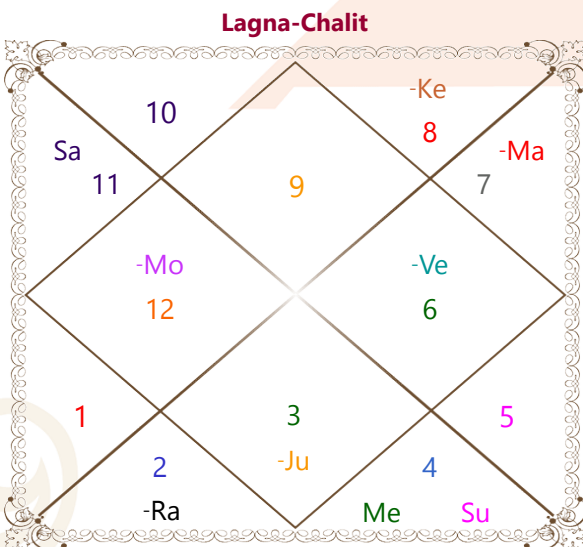

Mukesh Kumar shakya

Demo

Model: Web-FreeMatching

Order No: 121786212

Male : _____ Sex _____ : Female
 15/08/1965 : _____ Date of Birth _____ : 01/04/1971
 Sunday : _____ Day _____ : Thursday
 Hour 17:00:00 : _____ Time of Birth _____ : 17:25:00 Hour
 Ghati 28:14:09 : _____ Time of Birth(Ghati) _____ : 28:23:39 Ghati
 India : _____ Country _____ : India
 Farrukhabad : _____ City _____ : Delhi
 27:23:00 North : _____ Latitude _____ : 28:39:00 North
 79:35:00 East : _____ Longitude _____ : 77:13:00 East
 82:30:00 East : _____ Zone _____ : 82:30:00 East
 Hour -00:11:40 : _____ Loc Time Corr _____ : -00:21:08 Hour
 Hour 00:00:00 : _____ War Time Corr _____ : 00:00:00 Hour
 05:42:20 : _____ Sunrise _____ : 06:12:28
 18:49:33 : _____ Sunset _____ : 18:38:31
 23:22:22 : _____ Lahiri Ayanamsa _____ : 23:27:30

Ashtakoot Guna Chart

Koot	Male	Female	Max	Mark	Dosha	Area
Varan	Vipra	Shoodra	1	1.00	--	Deeds
Vashya	Jalchar	Manav	2	1.00	--	Nature
Tara	Kshem	Vadha	3	1.50	--	Destiny
Yoni	Gau	Sarp	4	1.00	--	Sex Life
Maitri	Jupiter	Mercury	5	0.50	--	Relationship
Gana	Manushya	Deva	6	5.00	--	Sociality
Bhakut	Pisces	Gemini	7	7.00	--	Life Style
Nadi	Madhya	Madhya	8	0.00	Yes	Kids/Health
Total:			36	17.00		