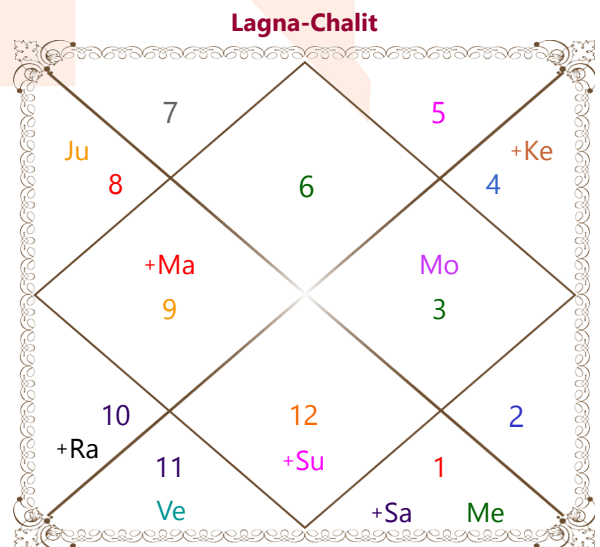

Mukesh Kumar shakya

Demo

Model: Web-FreeMatching

Order No: 121786212

Male : _____ Sex _____ : Female
 15/08/1965 : _____ Date of Birth _____ : 01/04/1971
 Sunday : _____ Day _____ : Thursday
 Hour 17:00:00 : _____ Time of Birth _____ : 17:25:00 Hour
 Ghati 28:14:09 : _____ Time of Birth(Ghati) _____ : 28:23:39 Ghati
 India : _____ Country _____ : India
 Farrukhabad : _____ City _____ : Delhi
 27:23:00 North : _____ Latitude _____ : 28:39:00 North
 79:35:00 East : _____ Longitude _____ : 77:13:00 East
 82:30:00 East : _____ Zone _____ : 82:30:00 East
 Hour -00:11:40 : _____ Loc Time Corr _____ : -00:21:08 Hour
 Hour 00:00:00 : _____ War Time Corr _____ : 00:00:00 Hour
 05:42:20 : _____ Sunrise _____ : 06:12:28
 18:49:33 : _____ Sunset _____ : 18:38:31
 23:22:22 : _____ Lahiri Ayanamsa _____ : 23:27:30

Ashtakoot Guna Chart

Koot	Male	Female	Max	Mark	Dosha	Area
Varan	Vipra	Shoodra	1	1.00	--	Deeds
Vashya	Jalchar	Manav	2	1.00	--	Nature
Tara	Kshem	Vadha	3	1.50	--	Destiny
Yoni	Gau	Sarp	4	1.00	--	Sex Life
Maitri	Jupiter	Mercury	5	0.50	--	Relationship
Gana	Manushya	Deva	6	5.00	--	Sociality
Bhakut	Pisces	Gemini	7	7.00	--	Life Style
Nadi	Madhya	Madhya	8	0.00	Yes	Kids/Health
Total:			36	17.00		