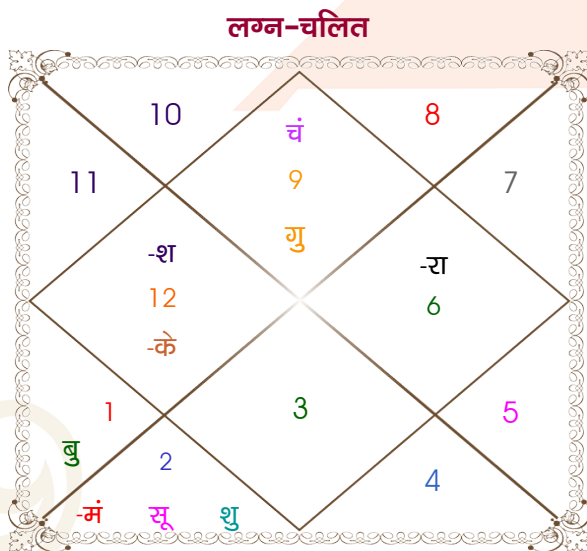

Sagar sh88559501 gurugram

aayushi

Model: Web-FreeMatching

Order No: 121785702

पुल्लिंग : \_\_\_\_\_ लिंग \_\_\_\_\_ : स्त्रीलिंग  
 04/06/1996 : \_\_\_\_\_ जन्म तिथि \_\_\_\_\_ : 21-22/01/1999  
 मंगलवार : \_\_\_\_\_ दिन \_\_\_\_\_ : गुरु-शुक्रवार  
 घंटे 21:38:00 : \_\_\_\_\_ जन्म समय \_\_\_\_\_ : 04:50:00 घंटे  
 घटी 40:39:48 : \_\_\_\_\_ जन्म समय(घटी) \_\_\_\_\_ : 53:57:31 घटी  
 India : \_\_\_\_\_ देश \_\_\_\_\_ : India  
 Baraut : \_\_\_\_\_ स्थान \_\_\_\_\_ : Meerut  
 29:06:00 उत्तर : \_\_\_\_\_ अक्षांश \_\_\_\_\_ : 29:00:00 उत्तर  
 77:15:00 पूर्व : \_\_\_\_\_ रेखांश \_\_\_\_\_ : 77:42:00 पूर्व  
 82:30:00 पूर्व : \_\_\_\_\_ मध्य रेखांश \_\_\_\_\_ : 82:30:00 पूर्व  
 घंटे -00:21:00 : \_\_\_\_\_ स्थानिक संस्कार \_\_\_\_\_ : -00:19:12 घंटे  
 घंटे 00:00:00 : \_\_\_\_\_ ग्रीष्म संस्कार \_\_\_\_\_ : 00:00:00 घंटे  
 05:22:04 : \_\_\_\_\_ सूर्योदय \_\_\_\_\_ : 07:13:00  
 19:16:19 : \_\_\_\_\_ सूर्यास्त \_\_\_\_\_ : 17:48:03  
 23:48:29 : \_\_\_\_\_ चित्रपक्षीय अयनांश \_\_\_\_\_ : 23:50:29

विंशोत्तरी सूर्य 4वर्ष 7मा 30दि राहु		अंश	राशि	ग्रह	राशि	अंश	विंशोत्तरी गुरु 2वर्ष 10मा 15दि बुध	
		24:10:11	धनु	लग्न	धनु	01:19:20		
		20:29:32	वृष	सूर्य	मक	07:37:51		
		29:37:56	धनु	चंद्र	मीन	00:56:12		
		00:28:45	वृष	मंगल	तुला	04:16:06		
राहु	16/10/2020	28:08:26	मेष	बुध	धनु	28:59:19	बुध	06/05/2023
गुरु	12/03/2023	22:23:13	धनु व	गुरु	मीन	01:38:09	केतु	02/05/2024
शनि	15/01/2026	29:52:08	वृष व	शुक्र	मक	27:47:29	शुक्र	03/03/2027
बुध	04/08/2028	11:59:46	मीन	शनि	मेष	03:25:34	सूर्य	07/01/2028
केतु	22/08/2029	21:30:01	कन्या व	राहु	कर्क	28:21:38	चन्द्र	07/06/2029
शुक्र	22/08/2032	21:30:01	मीन व	केतु	मक	28:21:38	मंगल	05/06/2030
सूर्य	17/07/2033	10:29:14	मक व	हर्ष	मक	18:16:29	राहु	22/12/2032
चन्द्र	16/01/2035	03:36:29	मक व	नेप	मक	08:00:00	गुरु	30/03/2035
मंगल	03/02/2036	07:34:34	वृश्चि व	प्लूटो	वृश्चि	15:55:48	शनि	07/12/2037