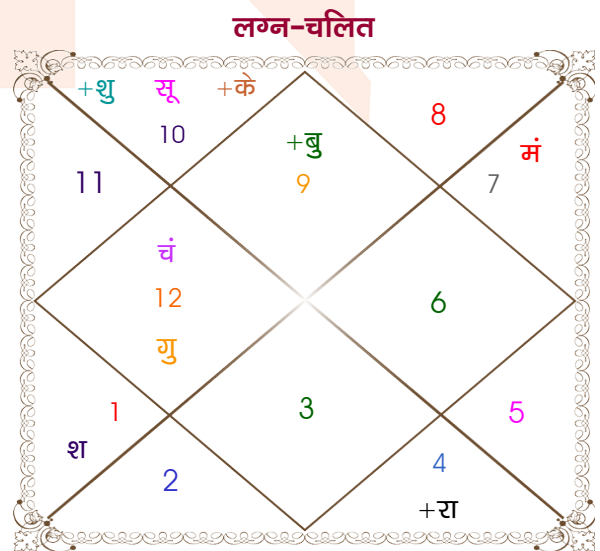

Sagar sh88559501 gurugram

aayushi

Model: Web-FreeMatching

Order No: 121785702

पुल्लिंग : \_\_\_\_\_ लिंग \_\_\_\_\_ : स्त्रीलिंग  
 04/06/1996 : \_\_\_\_\_ जन्म तिथि \_\_\_\_\_ : 21-22/01/1999  
 मंगलवार : \_\_\_\_\_ दिन \_\_\_\_\_ : गुरु-शुक्रवार  
 घंटे 21:38:00 : \_\_\_\_\_ जन्म समय \_\_\_\_\_ : 04:50:00 घंटे  
 घटी 40:39:48 : \_\_\_\_\_ जन्म समय(घटी) \_\_\_\_\_ : 53:57:31 घटी  
 India : \_\_\_\_\_ देश \_\_\_\_\_ : India  
 Baraut : \_\_\_\_\_ स्थान \_\_\_\_\_ : Meerut  
 29:06:00 उत्तर : \_\_\_\_\_ अक्षांश \_\_\_\_\_ : 29:00:00 उत्तर  
 77:15:00 पूर्व : \_\_\_\_\_ रेखांश \_\_\_\_\_ : 77:42:00 पूर्व  
 82:30:00 पूर्व : \_\_\_\_\_ मध्य रेखांश \_\_\_\_\_ : 82:30:00 पूर्व  
 घंटे -00:21:00 : \_\_\_\_\_ स्थानिक संस्कार \_\_\_\_\_ : -00:19:12 घंटे  
 घंटे 00:00:00 : \_\_\_\_\_ ग्रीष्म संस्कार \_\_\_\_\_ : 00:00:00 घंटे  
 05:22:04 : \_\_\_\_\_ सूर्योदय \_\_\_\_\_ : 07:13:00  
 19:16:19 : \_\_\_\_\_ सूर्यास्त \_\_\_\_\_ : 17:48:03  
 23:48:29 : \_\_\_\_\_ चित्रपक्षीय अयनांश \_\_\_\_\_ : 23:50:29

विंशोत्तरी सूर्य 4वर्ष 7मा 30दि राहु		अंश	राशि	ग्रह	राशि	अंश	विंशोत्तरी गुरु 2वर्ष 10मा 15दि बुध	
		24:10:11	धनु	लग्न	धनु	01:19:20		
		20:29:32	वृष	सूर्य	मक	07:37:51		
		29:37:56	धनु	चंद्र	मीन	00:56:12		
		00:28:45	वृष	मंगल	तुला	04:16:06		
राहु	16/10/2020	28:08:26	मेष	बुध	धनु	28:59:19	बुध	06/05/2023
गुरु	12/03/2023	22:23:13	धनु व	गुरु	मीन	01:38:09	केतु	02/05/2024
शनि	15/01/2026	29:52:08	वृष व	शुक्र	मक	27:47:29	शुक्र	03/03/2027
बुध	04/08/2028	11:59:46	मीन	शनि	मेष	03:25:34	सूर्य	07/01/2028
केतु	22/08/2029	21:30:01	कन्या व	राहु	कर्क	28:21:38	चन्द्र	07/06/2029
शुक्र	22/08/2032	21:30:01	मीन व	केतु	मक	28:21:38	मंगल	05/06/2030
सूर्य	17/07/2033	10:29:14	मक व	हर्ष	मक	18:16:29	राहु	22/12/2032
चन्द्र	16/01/2035	03:36:29	मक व	नेप	मक	08:00:00	गुरु	30/03/2035
मंगल	03/02/2036	07:34:34	वृश्चि व	प्लूटो	वृश्चि	15:55:48	शनि	07/12/2037